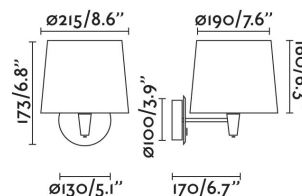

Clase: I

Material: Acero

Diseñador: FARO LAB

Bombilla Recomendada:

Largo: 220 mm

Ancho: 250 mm

Alto: 220 mm

Peso: 0.89 kg