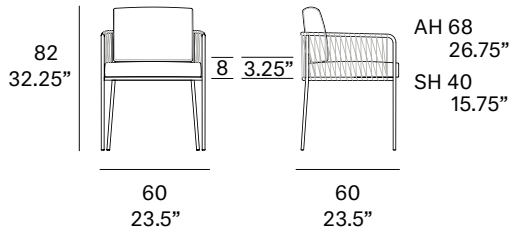

Sillón fabricado en tubo de acero inoxidable, con acabado en pintura de polvo de poliéster. Acabado tejido mediante cuerda trenzada de alta resistencia de 24 mm de sección.

Shipment details

Qty	1 dining armchair (1 box)
Volume	0,34 m ³ / 12 ft ³
Gross weight	12 kg / 27 lb
Net weight	9 kg / 20 lb
Item dimensions (width x depth x height)	60 x 60 x 82 cm 23.5" x 23.5" x 32.25"
COM (1, 40 - 1,50 m / 54"-59")	cushions: 1,5 m / 1.7 yd