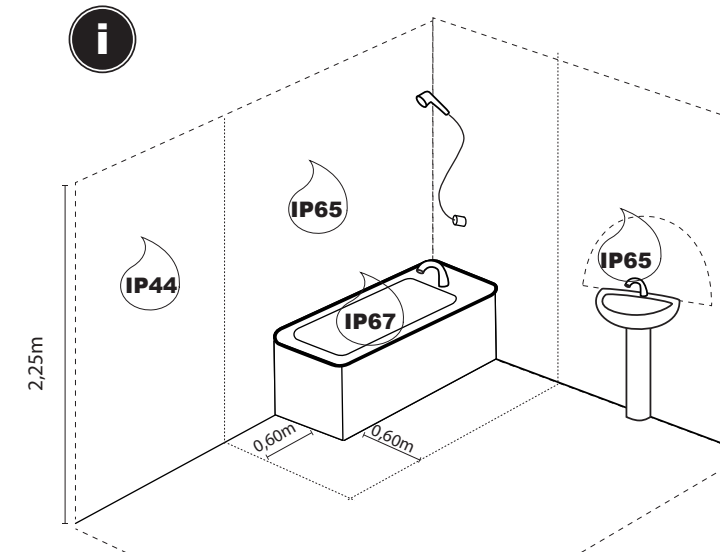

i La fuente de luz de esta luminaria es no reemplazable; cuando la fuente de luz alcance el final de su vida, se debe sustituir la luminaria completa.
 The light source of this luminaire is not replaceable; when light source reaches end of life, the whole luminaire shall be replaced.
 La source de ce luminaire n'est pas remplaçable, lorsqu'elle atteint sa fin de vie, il faut changer le luminaire au complet.

LIGHT SOURCE - FUENTE DE LUZ

LED 24W 3000K 2000Lm INCL.

TECHNICAL FEATURES - CARACTERISTICAS TÉCNICAS