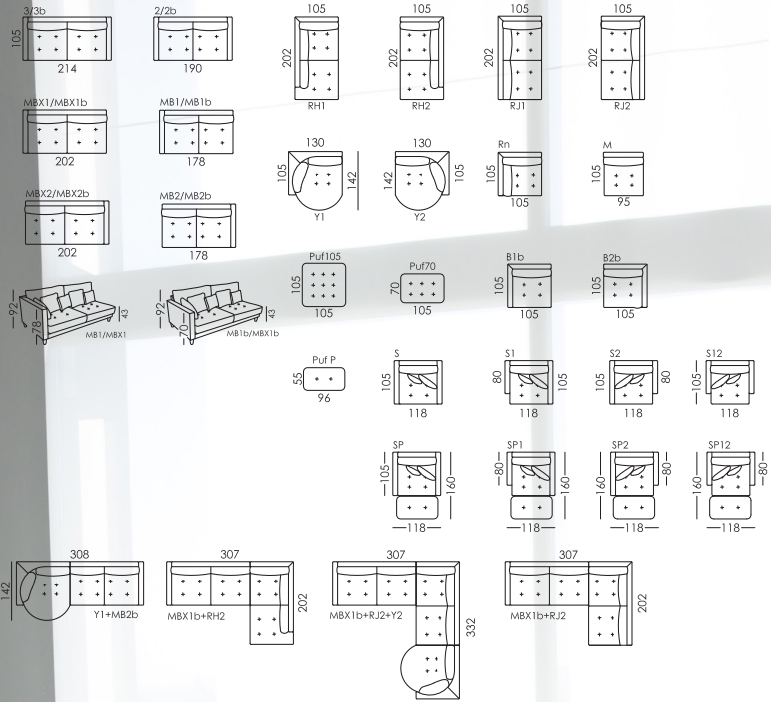

Enjoy the new design
made in Spain

fama

www.fama.es