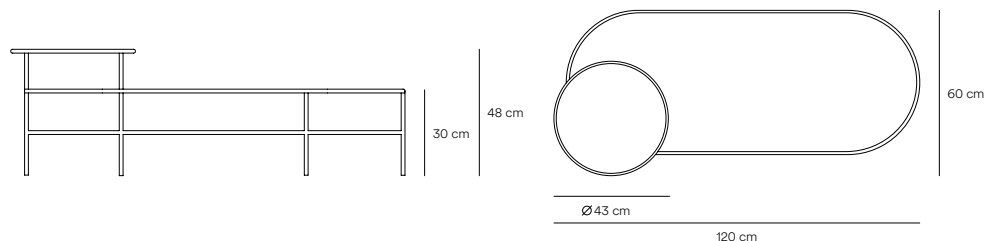

Nix Mesa centro

Como si de un juego de lentes se tratase, el conjunto de mesas Nix superpone las texturas de sus cristales situados a distintas alturas.

La estructura metálica de Nix da soporte a estos cristales juega con la geometría a un nivel gráfico donde distintas formas intersectan entre ellas.

Diseñado por Cambres Design

Medidas

Modelos

13610_TE

13611_TE

Acabados

Estructura metálica

Negro