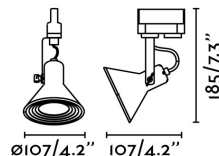

CUP Proyector de carril níquel satinado

Ref. 40593

CUP es un conjunto de diseño creado por Alex & Manel Llusca cuya estética nostálgica nos traslada a la década de los sesenta. Esta familia está disponible en la versión de un foco, dos y tres y un plafón de 4 luces, además de la versión proyector. La combinación de colores y su acabado le confieren un aspecto de clásico renovado. Gran importancia de los detalles y la posibilidad de dirigir el haz de luz gracias al sistema articulado.

Características técnicas

Bombilla:	1 X GU10 LED 8W
Incluye Bombilla:	No
Voltaje:	100-240V
IP:	20
Clase:	I
Material:	Metal
Diseñador:	ALEX & MANEL LLUSCÀ
Bombilla Recomendada:	17324
Descripción Bombilla Recomendada:	BOMBILLA GU10 LED 8W 2700K 60° NEGRA
Largo:	107 mm
Ancho:	107 mm
Alto:	185 mm
Peso:	0.40 kg
Volumen:	0.00359 m3