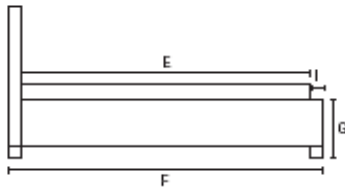

Catálogo: Moradillo Beds

Modelo tapizado. No desenfundable

**MEDIDAS DISPONIBLES /AVAILABLE DIMENSIONS :**

Colchón/Mattress	B	Mtrs	M <sup>2</sup>	Kgs	M <sup>3</sup>
135	151	5,3	9,64	50	0,61
150	166	5,6	10,19	55	0,68
180	196	6,2	11,28	70	0,81

A	135-150-180
B	151-166-196
C	97
E	190-200
F	216-226
G	32
I	11

**ESTRUCTURA**

Estructura de  
madera recubierta  
con poliuretano de  
diferentes  
densidades

**STRUCTURE**

Stress-resistant  
polyurethane foam  
in varied densities  
on hardwood frame