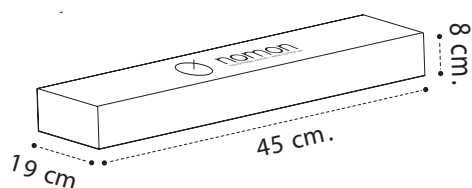

Packaging

Sunset 0,50 kg

Peso volumétrico 1,40 kg
Volumetric weight