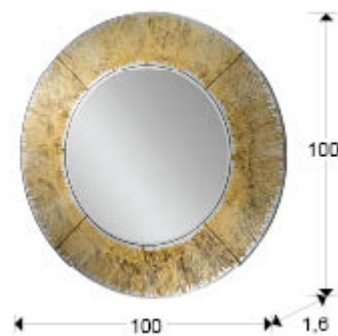

Aurora 593375
Зеркала в рамах из стекла

Рекомендуемое изделие

ОБЩАЯ ИНФОРМАЦИЯ

Каталог: M30 Mobiliario y Decoración
Страница: 60
Тип: Зеркала в рамах из стекла
Коллекция: Aurora

РАЗМЕРЫ

Размеры: \varnothing 100,0 \updownarrow 100,0 cm
Вес: 14,0 Kg

РАЗМЕРЫ УПАКОВКИ

Вес: 18,8 Kg
Объем: 0,1040м³
Размеры: \leftrightarrow 115,0 \updownarrow 113,5 \swarrow 8,0 cm

ДОПОЛНИТЕЛЬНАЯ ИНФОРМАЦИЯ

Материал: Glass, MDF
Покрытие: Silver mirror, silver leaf
Размеры зеркального полотна: \leftrightarrow 63,0 \updownarrow 63,0 cm
Ширина рамы: 18,0 cm