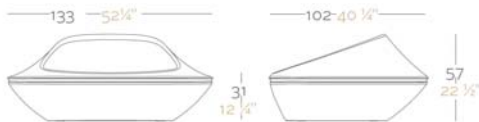

Продажа дизайнерской мебели, света и аксессуаров по всей России

8 (800) 500-70-36
hello@barcelonadesign.ru
www.barcelonadesign.ru

DESCRIPTION DESCRIPTION

Made in resin of polyethylene by rotational moulding. 100% Recyclable. Item suitable for indoor and outdoor use. Available with different finishes.

Fabricado en resina de polietileno mediante moldeo rotacional con doble pared. 100% Reciclabl. Apto para exterior e interior. Disponible en varios acabados.

WEIGHT PESO

INCLUDE INCLUYE

Non-slipping feet. Outdoor cushions (thick 4"). Finished RGB LED: Colour changes of remote control.

Tacos antideslizantes. Acolchado para exterior (grosor 8cm). Acabado LED RGB: Mando a distancia para cambio de color de la luz.

OPTIONS OPCIONES

Finished LLUM: Possibility of transparent cable and switch only for indoor. Kit 5 wheels.

Acabado LLUM: Posibilidad de cable transparente e interruptor para interior. Kit 5 ruedas.

REFERENCE* REFERENCIA*

63001

63001F

ReferenceX, for example 0000A ReferenciaX, ejemplo 0000A.

* A: AIRE R: AGUA F: FOC W:LLUM L: LEDS B: FULL WHITE G: GLASS

UFO Armchair
UFO Butaca

FINISHES ACABADOS

BASIC Matt finished.
Básico, acabado mate.

White Blanco	Red Rojo
Black Negro	Pistachio Pistacho
Bronze Bronce	Orange Naranja
Steel Acero	Pink Pink
Anthracite Antracita	Ice Hielo

FOC Lacquered with self watering system.
Lacado con sistema de autoriego.

White Blanco	Red Rojo
Black Negro	Pistachio Pistacho
Bronze Bronce	Orange Naranja
Steel Acero	Pink Pink
Anthracite Antracita	Champagne Champán

LLUM Lighting with energy saving lamp.
Wire lenght: 3 m/ 118". IP 65. Long life: 10.000h
Iluminación con lámpara de bajo consumo.
Longitud cable: 3m/118". Larga vida:10.000h.

Ice Hielo	Ice/Blue Hielo/Azul
Orange Naranja	Ice/Red Hielo/Rojo
Red Rojo	Ice/Green Hielo/Verde

- EU: 220-240V ~ 50 - 60Hz. E27 18-30W. CE. RoHS
- USA: 110-120V ~ 60Hz. E26 18-30W. UL.

Type plug available Tipo de plug disponible

LED RGB Lighting with Led RGB technology. Colour change with remote control. Long life: 60.000h. IP65.
Iluminación con tecnología Led RGB. Cambio de color mediante mando a distancia. Larga vida: 60.000h. IP65.

Ice Hielo

- 100-240V ~ 50-60Hz. 350 -400 LM. 18 - 72 W

Type plug available Tipo de plug disponible

PADDED ACOLCHADO Zander
Nautical fabric suitable for indoor and outdoor use. Included in the price.
Tejido náutico apto para interior y exterior. Incluido en el precio

White Blanco	Red Rojo
Black Negro	Pistachio Pistacho
Bronze Bronce	Orange Naranja
Steel Acero	Pink Pink

Silvertex Vinyl fabric suitable for indoor and outdoor use.
Tejido vinílico apto para interior y exterior.

White Blanco	Anthracite Antracita
Black Negro	Cream Beige
Steel Acero