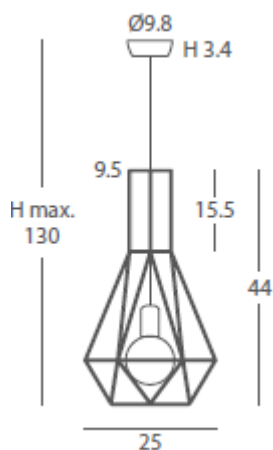

25830/25

25840/40

REF.
25830/25

COLGANTE / *SUSPENSION*
IP20

MATERIAL
Metal

ACABADO / *FINISH*
Negro / *Black*
Arena texturado / *Granulated sand*
Rojo / *Red*

INSTALACIÓN / *INSTALLATION*

- E27 1x60W Ø6cm

- E27 1x60W Ø9.5cm

A++ B

REF.
25840/40

COLGANTE / *SUSPENSION*
IP20

MATERIAL
Metal

ACABADO / *FINISH*
Negro / *Black*
Arena texturado / *Granulated sand*
Rojo / *Red*

INSTALACIÓN / *INSTALLATION*

- E27 1x60W Ø6cm

- E27 1x100W Ø12cm

A++ B