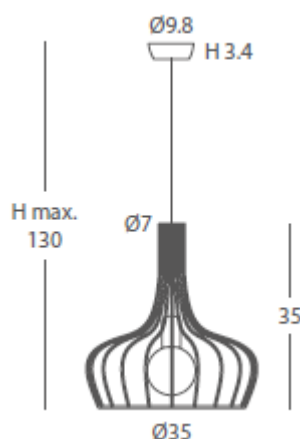

REF.
25810/23

COLGANTE / *SUSPENSION*
IP20

MATERIAL
Metal

ACABADO / *FINISH*
Negro / *Black*
Arena texturado / *Granulated sand*
Rojo / *Red*

INSTALACIÓN / *INSTALLATION*

- E27 1x60W Ø6cm 

- E27 1x60W Ø9.5cm 

A++ B

REF.
25820/35

COLGANTE / *SUSPENSION*
IP20

MATERIAL
Metal

ACABADO / *FINISH*
Negro / *Black*
Arena texturado / *Granulated sand*
Rojo / *Red*

INSTALACIÓN / *INSTALLATION*

- E27 1x60W Ø6cm 

- E27 1x100W Ø12cm 