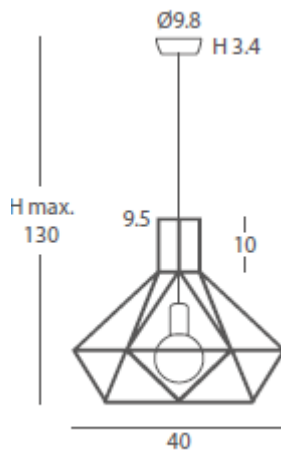

25830/25

25840/40

REF.
25830/25

COLGANTE / *SUSPENSION*
IP20

MATERIAL
Metal

ACABADO / *FINISH*
Negro / *Black*
Arena texturado / *Granulated sand*
Rojo / *Red*

INSTALACIÓN / *INSTALLATION*

- E27 1x60W Ø6cm

- E27 1x60W Ø9.5cm

A++ B

REF.
25840/40

COLGANTE / *SUSPENSION*
IP20

MATERIAL
Metal

ACABADO / *FINISH*
Negro / *Black*
Arena texturado / *Granulated sand*
Rojo / *Red*

INSTALACIÓN / *INSTALLATION*

- E27 1x60W Ø6cm

- E27 1x100W Ø12cm

A++ B