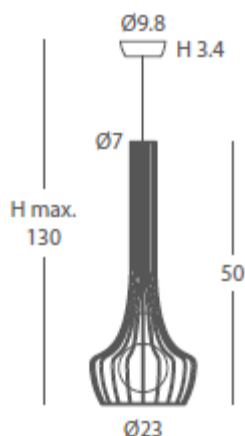

COLGANTE

Familia de colgantes de varilla metálica pintada con formas curvas o lineales, en estos diseños la bombilla es un elemento decorativo más, permitiéndonos diseñar conjuntos de luz con gran variedad de posibilidades.

REF.
25810/23

COLGANTE / *SUSPENSION*
IP20

MATERIAL
Metal

ACABADO / *FINISH*
Negro / *Black*
Arena texturado / *Granulated sand*
Rojo / *Red*

INSTALACIÓN / *INSTALLATION*

- E27 1x60W Ø6cm 

- E27 1x60W Ø9.5cm 

A++ B

REF.
25820/35

COLGANTE / *SUSPENSION*
IP20

MATERIAL
Metal

ACABADO / *FINISH*
Negro / *Black*
Arena texturado / *Granulated sand*
Rojo / *Red*

INSTALACIÓN / *INSTALLATION*

- E27 1x60W Ø6cm 

- E27 1x100W Ø12cm 