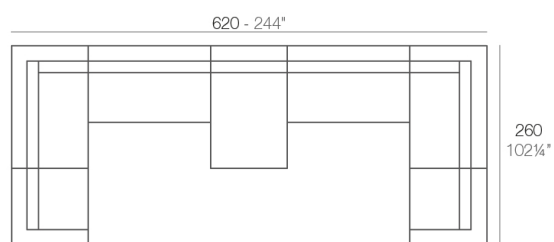

- **1 x 54028** Módulo Central Chaise Longue - Sectional Sofa Armless Chaise Longue
- **1 x 54079** Módulo Izquierdo Chaise Longue - Sectional Sofa Left Chaise Longue
- **1 x 54080** Módulo Derecho Chaise Longue - Sectional Sofa Right Chaise Longue
- **2 x 54027** Módulo Central XL - Sectional Sofa XL Armless
- **1 x 54077** Módulo Izquierdo - Sectional Sofa Left
- **1 x 54078** Módulo Derecho - Sectional Sofa Right