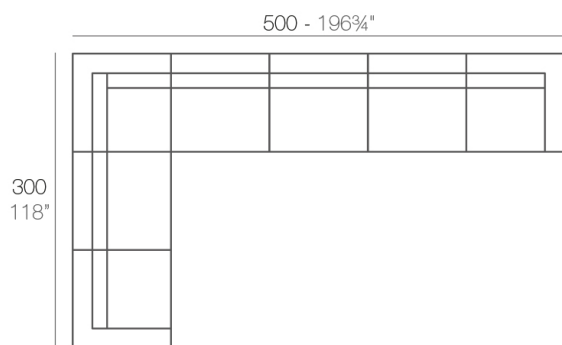

- **4 x 54026** Módulo Central - Sectional Sofa Armless
- **1 x 54029** Módulo Esquina - Sectional Sofa Corner
- **1 x 54077** Módulo Izquierdo - Sectional Sofa Left
- **1 x 54078** Módulo Derecho - Sectional Sofa Right