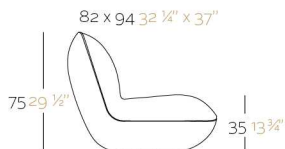

REFERENCE*

REFERENCIA*

55001

55001F

55001W

55001L

PILLOW Armchair
PILLOW Butaca

ReferenceX, for example 0000A ReferenciaX, ejemplo 0000A.

* A: AIRE R: AGUA F: FOC W: LLUM L: LEDS B: FULL WHITE G: GLASS

FINISHES ACABADOS

BASIC

Matt finished.
Básico, acabado mate.

LLUM

Lighting with energy saving lamp. Wire lenght: 3 m/ 118". IP 65. Long life: 10.000h
Iluminación con lámpara de bajo consumo. Longitud cable: 3m/118". Larga vida: 10.000h.