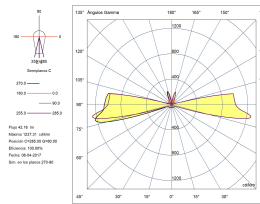

ВЕНТИЛЯЦИОННЫЕ ХАРАКТЕРИСТИКИ

используемая мощность: 2W

норма измерения показателя эксплуатации: EN 60879:2019

ЛОГИСТИКА

Вес нетто (кг): 0.73

Вес в кг (в упаковке): 0.96

6 Un