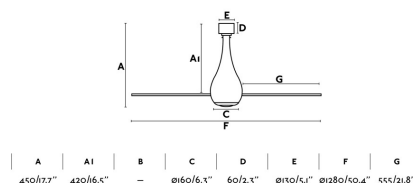

#### Transformador:

Incluye Transformador: No

Voltaje: 220-240V

IP: 20

Clase: I

Material: Motor de acero y cristal, palas de policarbonato

Diseñador: CONILLAS

Largo: 1280 mm

Ancho: 1280 mm

Alto: 450 mm

Diámetro: 1280 Ø

Peso: 5.20 kg

Volumen: 0.08149 m3

8421776096929