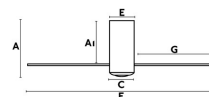

Ancho: 1280 mm

Alto: 290 mm

Diámetro: 1280 Ø

Peso: 5.30 kg

Volumen: 0.07754 m3

A	AI	B	C	D	E	F	G
290/11.4"	250/9.8"	-	Ø160/6.3"	-	Ø130/5.1"	Ø1280/50.4"	430/16.9"

8421776146709