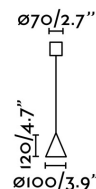

**Material:** Aluminio y pantalla de piel

**Diseñador:**

**Largo:** 100 mm

**Ancho:** 100 mm

**Alto:** 120 mm

**Peso:** 0.13 kg

**Volumen:** 0.00439 m3

8421776148932