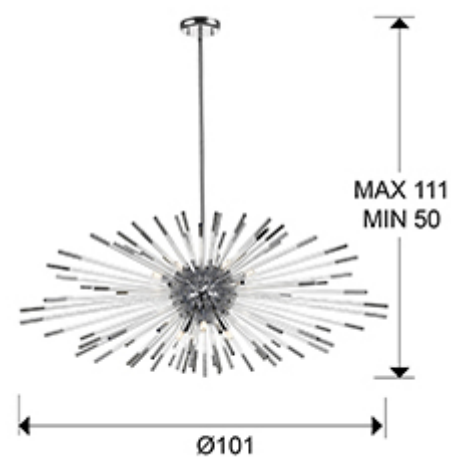

Evasion

381628

Люстры

Подвесной шарообразный светильник из хромированного металла. Стержни из прозрачного стекла с покрытием "тёмный хром" на концах, с регулируемой высотой.

This item includes 9 G9 LED 6W

ОБЩАЯ ИНФОРМАЦИЯ

Тип: Люстры
Коллекция: Evasion

РАЗМЕРЫ

Размеры: Ø 101,0 ↑ 50,0 см
Высота в собранном виде: 50,0/ максимальная 111,0 см
Вес: 7,1 Kg

РАЗМЕРЫ УПАКОВКИ

Вес: 9,1 Kg
Объем: 0,1100м³
Размеры: ↔ 78,0 ↓ 53,0 ↗ 26,5 см

ДОПОЛНИТЕЛЬНАЯ ИНФОРМАЦИЯ

Материал: Metal, glass
Покрытие: Chrome, clear-chrome

Schuller.SL. 381628

 Esta luminaria es compatible con bombillas de las clases energéticas.
This luminaire is compatible with bulbs of the energy classes: