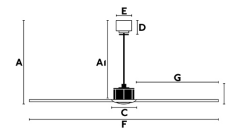

**Material:** Motor made from metal and blades from wood

**Designer:** CONILLAS

**Length:** 810 mm

**Net Width:** 810 mm

**Height:** 640 mm

**Diameter:** 810 Ø

**Net Weight:** 3.90 kg

**Volume:** 0.08505 m<sup>3</sup>

A	AI	B	C	D	E	F	G
640/25.2"	630/24.8"	180/7.05"	ø160/6.3"	55/2.1"	ø130/5.1"	ø910/35.8"	555/21.8"

8421776187979