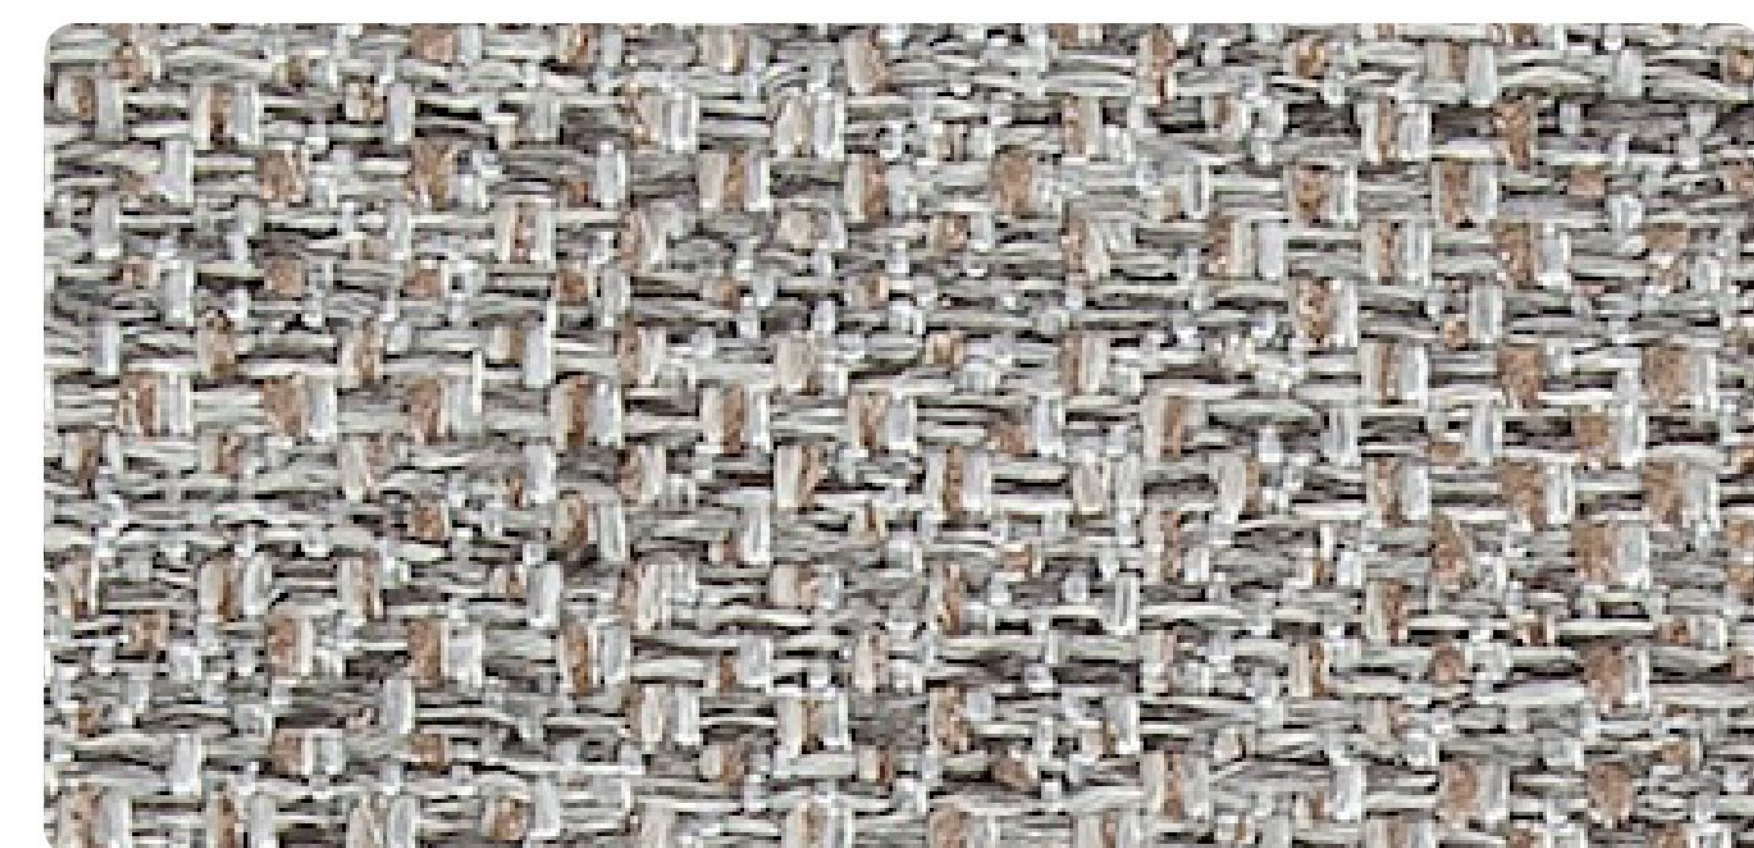

INCANTO

SOFĀS by angelcerdā

**PACK
2**

53 x 61 x 82 cm.
7,5 kg.

 65 x 63 x 54 cm.  16 kg.