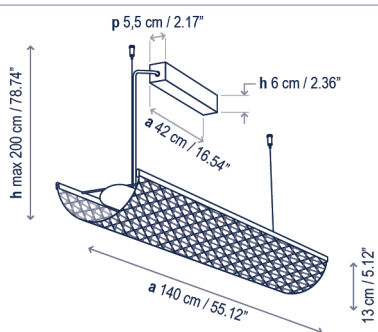

Nans Balis S/140 Outdoor

Coming soon!

Diseño / Design:
Joana Bover / 2022

Tipología: Suspensión
Typology: Pendant lamp

Ambiente: Exterior
Environment: Outdoor

Descripción técnica / Technical description:

Peso Neto: Consultar
Net Weight: Consult