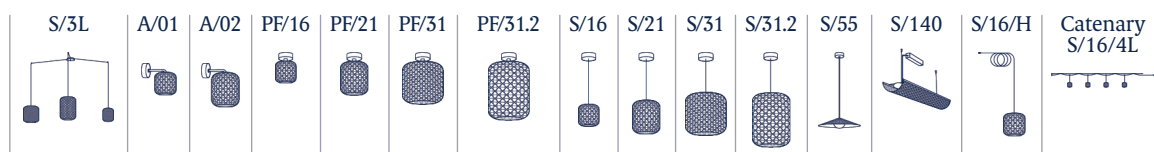

Roja
Red

Marrón
Brown

Beige
Beige

bover

barcelona lights

Avda. Catalunya 173
Poligon Ind. Sud
08440 Cardedeu
Barcelona, Spain

T. +34 938 713 152
F. +34 938 462 089
info@bover.es
www.bover.es

Familia / Family: Nans

Interior / Indoor

Exterior / Outdoor