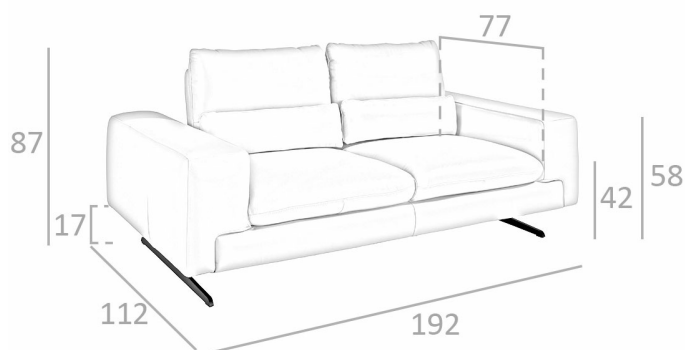

REF. 6.141

KF119-2P-M5652 Sofa tapizado

MEDIDAS

Medidas: 192 x 112 x 87 cm.

Peso: 88 Kg.

Plazas: 2P

EMBALAJE

192 x 117 x 65 cm. / 80 Kg.

80 x 20 x 15 cm. / 12 Kg.

VOLUMEN

1,38 m3

PRODUCTO

Piel - STOCK - Taupe M5652

PATAS

Material Patas: Acero color Negro