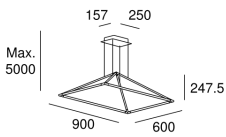

**Tubs 900mm**  
Nahtrang Design

**00-5999-05-M1**

**ТЕХНИЧЕСКИЕ ХАРАКТЕРИСТИКИ**

**Мощность (W) :** 36W  
**Общее потребление светильника (Вт) :** 41W  
**Реальный световой поток :** 1990  
**Lm/W реальное :** 49  
**Коррелированная цветовая температура (КЦТ) :**  
 Белый теплый - 3000 K  
**Типus Regulació :** ON-OFF  
**Угол Оптики /Рефлектора :** HORIZONTAL 124°  
**UGR :** <=19  
**Материал структуры :** Алюминий  
**Отделка структуры :** Черный  
**Материал диффузора :** Оргстекло  
**Отделка диффузора :** Опаловый

UGR	
S=0.250	
Потолок / Ниша	0.7
Стены	0.5
План Рабочего Пространства	0.2
Размеры помещения	X=4H, Y=8H
UGR Поперечный	18.4
UGR Продольный	17.1

**ВЕНТИЛЯЦИОННЫЕ ХАРАКТЕРИСТИКИ**

**используемая мощность:** 41W  
**норма измерения показателя эксплуатации:** EN 60879:2019

**ЛОГИСТИКА**

**Вес нетто (кг):** 4  
**Вес в кг (в упаковке):** 8.5  
**Упаковка:** 970mm x 685mm x 350mm