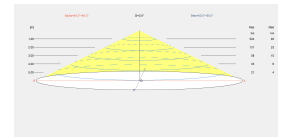

ХАРАКТЕРИСТИКИ ОСВЕЩЕНИЯ

Источник света: LED
Яркость C0°65°: 1177
Яркость 90°65°: 1034
CRI: 80
MacAdam steps: 5
Фотобиологический риск: RG0
UGR
UGR Поперечный: 18.4
UGR Продольный: 17.1

UGR	
S=0.250	
Потолок / Ниша	0.7
Стены	0.5
План Рабочего Пространства	0.2
Размеры помещения	X=4H, Y=8H
UGR Поперечный	18.4
UGR Продольный	17.1