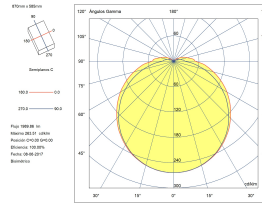

**Tubs 900mm**  
Nahtrang Design

**00-5999-05-M1**

**ТЕХНИЧЕСКИЕ ХАРАКТЕРИСТИКИ**

**Мощность (W) :** 36W  
**Общее потребление светильника (Вт) :** 41W  
**Реальный световой поток :** 1990  
**Lm/W реальное :** 49  
**Коррелированная цветовая температура (КЦТ) :**  
 Белый теплый - 3000 K  
**Типus Regulació :** ON-OFF  
**Угол Оптики /Рефлектора :** HORIZONTAL 124°  
**UGR :** <=19  
**Материал структуры :** Алюминий  
**Отделка структуры :** Черный  
**Материал диффузора :** Оргстекло  
**Отделка диффузора :** Опаловый

UGR	
S=0.250	
Потолок / Ниша	0.7
Стены	0.5
План Рабочего Пространства	0.2
Размеры помещения	X=4H, Y=8H
UGR Поперечный	18.4
UGR Продольный	17.1

**ВЕНТИЛЯЦИОННЫЕ ХАРАКТЕРИСТИКИ**

**используемая мощность:** 41W  
**норма измерения показателя эксплуатации:** EN 60879:2019