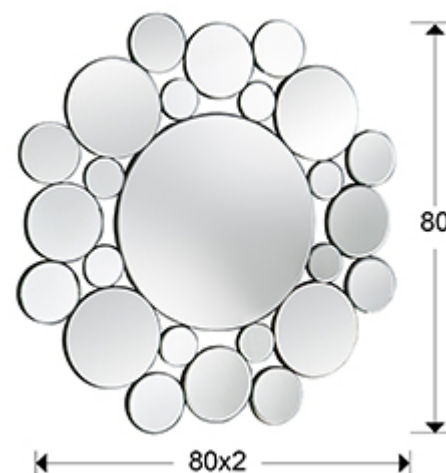

Leila 183201

Зеркала в рамах из стекла

Рекомендуемое изделие

Зеркало с фаской в раме, образованной отдельными круглыми зеркалами различного размера с фаской, установлено на основе из MDF чёрного цвета.

ОБЩАЯ ИНФОРМАЦИЯ

Каталог: M34 Mobiliario y Decoración
 Страница: 147
 Тип: Зеркала в рамах из стекла
 Коллекция: Leila

РАЗМЕРЫ

Размеры: \varnothing 80,0 ∇ 2,0 cm
 Вес: 8,5 Kg

РАЗМЕРЫ УПАКОВКИ

Вес: 10,2 Kg
 Объём: 0,0650м³
 Размеры: \leftrightarrow 88,0 \downarrow 87,5 ∇ 8,5 cm

ДОПОЛНИТЕЛЬНАЯ ИНФОРМАЦИЯ

Материал: Glass, MDF
 Покрытие: Silver mirror, black lacquer