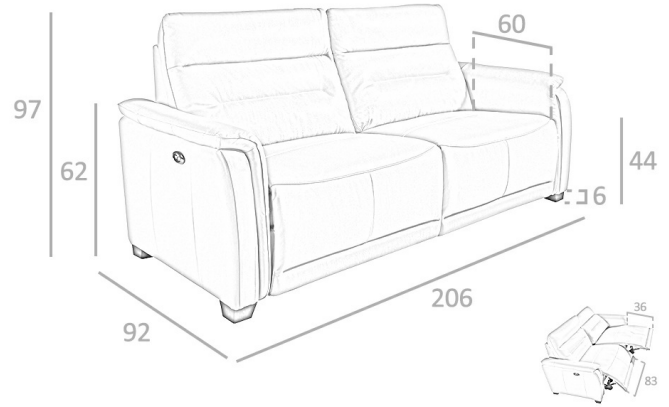

REF. 6.158

KM5009-3P-M5652 Sofa tapizado con mecanismo relax

MEDIDAS

Medidas: 206 x 92 x 97 cm.
Peso: 108 Kg.
Plazas: 3P

EMBALAJE

208 x 94 x 81 cm. / 110 Kg.

VOLUMEN

1,50 m3

PRODUCTO

Piel - STOCK - Taupe M5652

PATAS

Material Patas: PVC Negro Efecto Madera