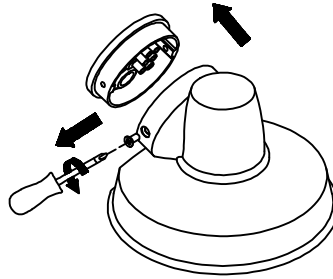

**OUTDOOR**

**You will need**

**01**

**02**

**03**

**04**

**05**

**06**

**07**

**08**

L= Brown or Red  
N= Blue  
⊕=Green/Yellow

**09**

**10**

**11**

**12**

LIGHT SOURCE - FUENTE DE LUZ

1 x GU10 MAX 8W LED NOT INCL

TECHNICAL FEATURES - CARACTERÍSTICAS TÉCNICAS

100V-240V  
~50Hz/60Hz

IP44