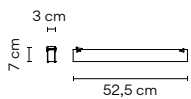

Dimming control

6275\_/\_/0 On/ Off

6275\_/\_/F Simultaneous line  
DALI, 1-10V, Push, Casambi

6275\_/\_/Z Casambi integrated on each  
individual luminaire (P2P)

6280

Finishes

-  11 Black (NCS S 8500-N)
-  13 White Grey L1 (NCS S 1000-N)
-  24 Beige M1 (NCS S 2005-Y50R)
-  37 Terra Red (NCS S 4040-Y70R)
-  42 Blue M1 (NCS S 5010-B10G)
-  53 Green M1 (NCS S 6005-G80Y)