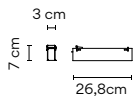

Linear Low UGR - High-Efficiency

High-efficiency,
low-glare general linear lighting

6275

Finishes

- 11 Black (NCS S 8500-N)
- 13 White Grey L1 (NCS S 1000-N)
- 24 Beige M1 (NCS S 2005-Y50R)
- 37 Terra Red (NCS S 4040-Y70R)
- 42 Blue M1 (NCS S 5010-B10G)
- 53 Green M1 (NCS S 6005-G80Y)

Light Source

- /1_ LED 2700 K. CRI >90.
- /2_ LED 3000 K. CRI >90.
- /3_ LED 3500 K. CRI >90.

1 x LED STRIP 10,3W 24V.

UGR <19.

Materials

Shade: Aluminum.

Packaging

1 Box
0,08 x 0,11 x 0,32 m.
Vol. 0,0028 m³.
Gross weight 0,8 Kg.
Net weight 0,41 Kg.

Dimming control

6275_/_/0 On/ Off

6275_/_/F Simultaneous line
DALI, 1-10V, Push, Casambi

6275_/_/Z Casambi integrated on each
individual luminaire (P2P)

6280

Finishes

- 11 Black (NCS S 8500-N)
- 13 White Grey L1 (NCS S 1000-N)
- 24 Beige M1 (NCS S 2005-Y50R)
- 37 Terra Red (NCS S 4040-Y70R)
- 42 Blue M1 (NCS S 5010-B10G)
- 53 Green M1 (NCS S 6005-G80Y)

Light Source

- /1_ LED 2700 K. CRI >90.
- /2_ LED 3000 K. CRI >90.
- /3_ LED 3500 K. CRI >90.

1 x LED STRIP 20,6W 24V.

UGR <19.

Materials

Shade: Aluminum.

Packaging

1 Box
0,08 x 0,11 x 0,57 m.
Vol. 0,0050 m³.
Gross weight 1,5 Kg.
Net weight 0,89 Kg.

Dimming control

6280_/_/0 On/ Off

6280_/_/F Simultaneous line
DALI, 1-10V, Push, Casambi

6280_/_/Z Casambi integrated on each
individual luminaire (P2P)

6285

Finishes

- 11 Black (NCS S 8500-N)
- 13 White Grey L1 (NCS S 1000-N)
- 24 Beige M1 (NCS S 2005-Y50R)
- 37 Terra Red (NCS S 4040-Y70R)
- 42 Blue M1 (NCS S 5010-B10G)
- 53 Green M1 (NCS S 6005-G80Y)

Light Source

- /1_ LED 2700 K. CRI >90.
- /2_ LED 3000 K. CRI >90.
- /3_ LED 3500 K. CRI >90.

1 x LED STRIP 41,3W 24V.

UGR <19.

Materials

Shade: Aluminum.

Packaging

1 Box
0,08 x 0,11 x 1,10 m.
Vol. 0,0096 m³.
Gross weight 2,5 Kg.
Net weight 1,5 Kg.

Dimming control

6285_/_/0 On/ Off

6285_/_/F Simultaneous line
DALI, 1-10V, Push, Casambi