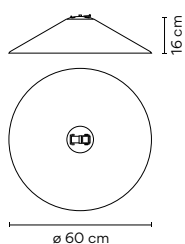

Cone

Directed diffusion lighting

Ø 60 cm
6240

Ø 80 cm
6245

6240

Finishes

- 11 Black (NCS S 8500-N)
- 13 White Grey L1 (NCS S 1000-N)
- 24 Beige M1 (NCS S 2005-Y50R)
- 37 Terra Red (NCS S 4040-Y70R)
- 42 Blue M1 (NCS S 5010-B10G)
- 53 Green M1 (NCS S 6005-G80Y)

Materials

Shade: Aluminum.
Diffuser: Triplex opal glass.

Light Source

/1_ LED 2700 K. CRI >90.
/2_ LED 3000 K. CRI >90.
/3_ LED 3500 K. CRI >90.

1 x LED 16 W 850mA.
1492 lm. 93,25 lm/W.

Packaging

1 Box
0,727 x 0,727 x 0,32 m.
Vol. 0,1691 m³.
Gross weight 5 Kg.
Net weight 2,5 Kg.

Dimming control

6240_/_0 On/ Off
6240_/_F Simultaneous line
DALI, 1-10V, Push, Casambi
6240_/_Z Casambi integrated on each
individual luminaire (P2P)

6245

Finishes

- 11 Black (NCS S 8500-N)
- 13 White Grey L1 (NCS S 1000-N)
- 24 Beige M1 (NCS S 2005-Y50R)
- 37 Terra Red (NCS S 4040-Y70R)
- 42 Blue M1 (NCS S 5010-B10G)
- 53 Green M1 (NCS S 6005-G80Y)

Materials

Shade: Aluminum.
Diffuser: Triplex opal glass.

Light Source

/1_ LED 2700 K. CRI >90.
/2_ LED 3000 K. CRI >90.
/3_ LED 3500 K. CRI >90.

1 x LED 16 W 850mA.
1492 lm. 93,25 lm/W.

Packaging

1 Box
0,96 x 0,96 x 0,27 m.
Vol. 0,2488 m³.
Gross weight 7 Kg.
Net weight 3,5 Kg.

Dimming control

6245_/_0 On/ Off
6245_/_F Simultaneous line
DALI, 1-10V, Push, Casambi
6245_/_Z Casambi integrated on each
individual luminaire (P2P)