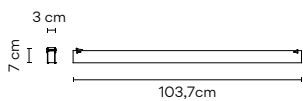

Dimming control

6280\_/\_/0 On/ Off

6280\_/\_/F Simultaneous line  
DALI, 1-10V, Push, Casambi

6280\_/\_/Z Casambi integrated on each  
individual luminaire (P2P)

6285

Finishes

-  11 Black (NCS S 8500-N)
-  13 White Grey L1 (NCS S 1000-N)
-  24 Beige M1 (NCS S 2005-Y50R)
-  37 Terra Red (NCS S 4040-Y70R)
-  42 Blue M1 (NCS S 5010-B10G)
-  53 Green M1 (NCS S 6005-G80Y)