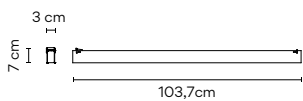

6270

1. **Finishes**
2. 11 Black (NCS S 8500-N)
   - 13 White Grey L1 (NCS S 1000-N)
   - 24 Beige M1 (NCS S 2005-Y50R)
   - 37 Terra Red (NCS S 4040-Y70R)
   - 42 Blue M1 (NCS S 5010-B10G)
   - 53 Green M1 (NCS S 6005-G80Y)

Light Source

/1_ LED 2700 K. CRI >90.
/2_ LED 3000 K. CRI >90.
/3_ LED 3500 K. CRI >90.

---

1 x LED STRIP 41,3W 24V.

5462 lm. 132,3 lm/W.

UGR <19.

Materials

Shade: Aluminum.
Diffuser: PET.

Packaging

1 Box
0,08 x 0,11 x 1,10 m.
Vol. 0,0096 m³.
Gross weight 2,5 Kg.
Net weight 1,5 Kg.

Dimming control

6270_/_/0 On/ Off

6270_/_/F Simultaneous line
DALI, 1-10V, Push, Casambi

6270_/_/Z Casambi integrated on each
individual luminaire (P2P)