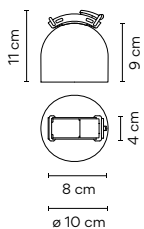

6215

Directed diffusion lighting

Finishes

- 11 Black (NCS S 8500-N)
- 13 White Grey L1 (NCS S 1000-N)
- 24 Beige M1 (NCS S 2005-Y50R)
- 37 Terra Red (NCS S 4040-Y70R)
- 42 Blue M1 (NCS S 5010-B10G)
- 53 Green M1 (NCS S 6005-G80Y)

Materials

Shade: Aluminum.
Diffuser: Polycarbonate.

Light Source

/1_ LED 2700 K. CRI >90.
/2_ LED 3000 K. CRI >90.
/3_ LED 3500 K. CRI >90.
Ⓢ
1 x LED 4,2 W 250mA.
491 lm. 116,9 lm/W.

Packaging

1 Box
0,193 x 0,161 x 0,148 m.
Vol. 0,0046 m³.
Gross weight 0,719 Kg.
Net weight 0,51 Kg.

Dimming control

6215_/_/0 On/ Off
6215_/_/F Simultaneous line
DALI, 1-10V, Push, Casambi
6215_/_/Z Casambi integrated on each
individual luminaire (P2P)