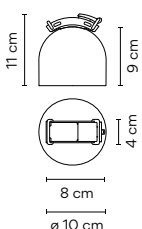

6210

Wide flood 55°