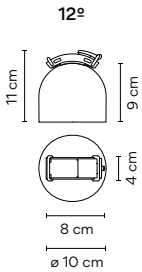

Spotlight

Accent lighting

12°

6200

Ø 10 cm

6200

Medium flood 24°

6205

Ø 10 cm

6205 6210

Wide flood 55°

6210

6200

Finishes

- 11 Black (NCS S 8500-N)
- 13 White Grey L1 (NCS S 1000-N)
- 24 Beige M1 (NCS S 2005-Y50R)
- 37 Terra Red (NCS S 4040-Y70R)
- 42 Blue M1 (NCS S 5010-B10G)
- 53 Green M1 (NCS S 6005-G80Y)

Materials

Shade: Aluminum.
Diffuser: Polycarbonate.

Light Source

/1_ LED 2700 K. CRI >90.
/2_ LED 3000 K. CRI >90.
/3_ LED 3500 K. CRI >90.
Ⓢ
1 x LED 7,9 W 450mA.
916 lm. 115,95 lm/W.

Packaging

1 Box
0,193 x 0,161 x 0,148 m.
Vol. 0,0046 m³.
Gross weight 0,719 Kg.
Net weight 0,51 Kg.

Dimming control

6200_/_/0 On/ Off
6200_/_/F Simultaneous line
DALI, 1-10V, Push, Casambi
6200_/_/Z Casambi integrated on each
individual luminaire (P2P)

6205

Medium flood 24°

Finishes

- 11 Black (NCS S 8500-N)
- 13 White Grey L1 (NCS S 1000-N)
- 24 Beige M1 (NCS S 2005-Y50R)
- 37 Terra Red (NCS S 4040-Y70R)
- 42 Blue M1 (NCS S 5010-B10G)
- 53 Green M1 (NCS S 6005-G80Y)

Materials

Shade: Aluminum.
Diffuser: Polycarbonate.

Light Source

/1_ LED 2700 K. CRI >90.
/2_ LED 3000 K. CRI >90.
/3_ LED 3500 K. CRI >90.
Ⓢ
1 x LED 7,9 W 450mA.
916 lm. 115,95 lm/W.

Packaging

1 Box
0,193 x 0,161 x 0,148 m.
Vol. 0,0046 m³.
Gross weight 0,719 Kg.
Net weight 0,51 Kg.

Dimming control

6205_/_/0 On/ Off
6205_/_/F Simultaneous line
DALI, 1-10V, Push, Casambi
6205_/_/Z Casambi integrated on each
individual luminaire (P2P)

6210

Wide flood 55°

Finishes

- 11 Black (NCS S 8500-N)
- 13 White Grey L1 (NCS S 1000-N)
- 24 Beige M1 (NCS S 2005-Y50R)
- 37 Terra Red (NCS S 4040-Y70R)
- 42 Blue M1 (NCS S 5010-B10G)
- 53 Green M1 (NCS S 6005-G80Y)

Materials

Shade: Aluminum.
Diffuser: Polycarbonate.

Light Source

/1_ LED 2700 K. CRI >90.
/2_ LED 3000 K. CRI >90.
/3_ LED 3500 K. CRI >90.
Ⓢ
1 x LED 7,9 W 450mA.
916 lm. 115,95 lm/W.

Packaging