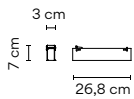

6260

1. **Finishes**
2. 11 Black (NCS S 8500-N)
   - 13 White Grey L1 (NCS S 1000-N)
   - 24 Beige M1 (NCS S 2005-Y50R)
   - 37 Terra Red (NCS S 4040-Y70R)
   - 42 Blue M1 (NCS S 5010-B10G)
   - 53 Green M1 (NCS S 6005-G80Y)

Light Source

/1_ LED 2700 K. CRI >90.
/2_ LED 3000 K. CRI >90.
/3_ LED 3500 K. CRI >90.

---

1 x LED STRIP 10,3W 24V.

1336 lm. 132,43 lm/W.

UGR <19.

Materials

Shade: Aluminum.
Diffuser: PET.

Packaging

1 Box
0,08 x 0,11 x 0,32 m.
Vol. 0,0028 m³.
Gross weight 0,8 Kg.
Net weight 0,41 Kg.

Dimming control

6260_/_/0 On/ Off

6260_/_/F Simultaneous line
DALI, 1-10V, Push, Casambi

6260_/_/Z Casambi integrated on each
individual luminaire (P2P)