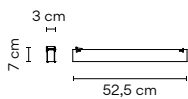

6265

1. **Finishes**
2. 11 Black (NCS S 8500-N)
   - 13 White Grey L1 (NCS S 1000-N)
   - 24 Beige M1 (NCS S 2005-Y50R)
   - 37 Terra Red (NCS S 4040-Y70R)
   - 42 Blue M1 (NCS S 5010-B10G)
   - 53 Green M1 (NCS S 6005-G80Y)

Light Source

/1_ LED 2700 K. CRI >90.
/2_ LED 3000 K. CRI >90.
/3_ LED 3500 K. CRI >90.

---

1 x LED STRIP 20,6W 24V.

2731 lm. 132,3 lm/W.

UGR <19.

Materials

Shade: Aluminum.
Diffuser: PET.

Packaging

1 Box
0,08 x 0,11 x 0,57 m.
Vol. 0,0050 m³.
Gross weight 1,5 Kg.
Net weight 0,89 Kg.

Dimming control

6265_/_/0 On/ Off

6265_/_/F Simultaneous line
DALI, 1-10V, Push, Casambi

6265_/_/Z Casambi integrated on each
individual luminaire (P2P)