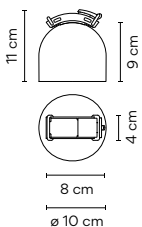

6205

Medium flood 24°