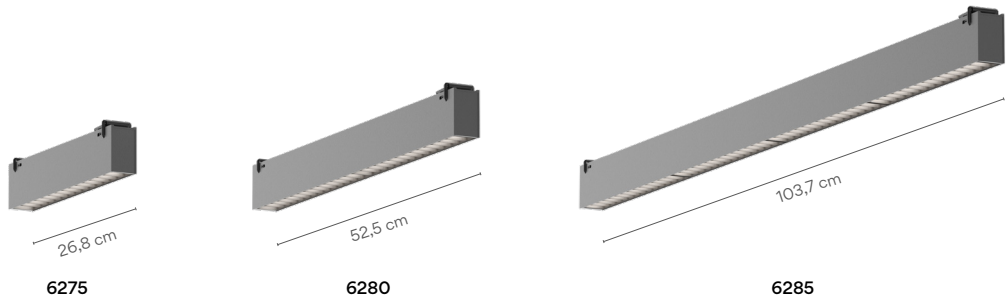

Linear Low UGR - High-Efficiency

High-efficiency,
low-glare general linear lighting

6275

Finishes

- 11 Black (NCS S 8500-N)
- 13 White Grey L1 (NCS S 1000-N)
- 24 Beige M1 (NCS S 2005-Y50R)
- 37 Terra Red (NCS S 4040-Y70R)
- 42 Blue M1 (NCS S 5010-B10G)
- 53 Green M1 (NCS S 6005-G80Y)

Light Source

- /1_ LED 2700 K. CRI >90.
- /2_ LED 3000 K. CRI >90.
- /3_ LED 3500 K. CRI >90.

1 x LED STRIP 10,3W 24V.

UGR <19.

Materials

Shade: Aluminum.

Packaging

1 Box
0,08 x 0,11 x 0,32 m.
Vol. 0,0028 m³.
Gross weight 0,8 Kg.
Net weight 0,41 Kg.

Dimming control

6275_/_/0 On/ Off

6275_/_/F Simultaneous line
DALI, 1-10V, Push, Casambi

6275_/_/Z Casambi integrated on each
individual luminaire (P2P)

6280

Finishes

- 11 Black (NCS S 8500-N)
- 13 White Grey L1 (NCS S 1000-N)
- 24 Beige M1 (NCS S 2005-Y50R)
- 37 Terra Red (NCS S 4040-Y70R)
- 42 Blue M1 (NCS S 5010-B10G)
- 53 Green M1 (NCS S 6005-G80Y)

Light Source

- /1_ LED 2700 K. CRI >90.
- /2_ LED 3000 K. CRI >90.
- /3_ LED 3500 K. CRI >90.

1 x LED STRIP 20,6W 24V.

UGR <19.

Materials

Shade: Aluminum.

Packaging

1 Box
0,08 x 0,11 x 0,57 m.
Vol. 0,0050 m³.
Gross weight 1,5 Kg.
Net weight 0,89 Kg.

Dimming control

6280_/_/0 On/ Off

6280_/_/F Simultaneous line
DALI, 1-10V, Push, Casambi

6280_/_/Z Casambi integrated on each
individual luminaire (P2P)

6285

Finishes

- 11 Black (NCS S 8500-N)
- 13 White Grey L1 (NCS S 1000-N)
- 24 Beige M1 (NCS S 2005-Y50R)
- 37 Terra Red (NCS S 4040-Y70R)
- 42 Blue M1 (NCS S 5010-B10G)
- 53 Green M1 (NCS S 6005-G80Y)

Light Source

- /1_ LED 2700 K. CRI >90.
- /2_ LED 3000 K. CRI >90.
- /3_ LED 3500 K. CRI >90.

1 x LED STRIP 41,3W 24V.

UGR <19.

Materials

Shade: Aluminum.

Packaging

1 Box
0,08 x 0,11 x 1,10 m.
Vol. 0,0096 m³.
Gross weight 2,5 Kg.
Net weight 1,5 Kg.

Dimming control

6285_/_/0 On/ Off

6285_/_/F Simultaneous line
DALI, 1-10V, Push, Casambi

6285_/_/Z Casambi integrated on each
individual luminaire (P2P)