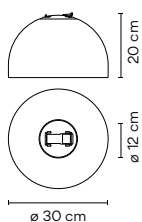

6225

Finishes

- 11 Black (NCS S 8500-N)
- 13 White Grey L1 (NCS S 1000-N)
- 24 Beige M1 (NCS S 2005-Y50R)
- 37 Terra Red (NCS S 4040-Y70R)
- 42 Blue M1 (NCS S 5010-B10G)
- 53 Green M1 (NCS S 6005-G80Y)

Materials

Shade: Aluminum.
Diffuser: Polycarbonate.

Light Source

/1_ LED 2700 K. CRI >90.
/2_ LED 3000 K. CRI >90.
/3_ LED 3500 K. CRI >90.
Ⓢ
1 x LED 16 W 850mA. F

Packaging

1 Box
0,364 x 0,364 x 0,364 m.
Vol. 0,0482 m³.
Gross weight 2 Kg.
Net weight 1,5 Kg.

Dimming control

6225_/_0 On/ Off
6225_/_F Simultaneous line
DALI, 1-10V, Push, Casambi
6225_/_Z Casambi integrated on each
individual luminaire (P2P)