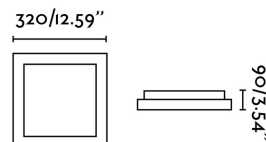

TOLA-2 Lámpara plafón blanco

Ref. 62969

Lámpara plafón para baño fabricada en aluminio y pc opal.

Características técnicas

| | |
|--|--|
| Bombilla: | 2 x E27 20W |
| Incluye Bombilla: | No |
| Transformador: | |
| Incluye Transformador: | No |
| Voltaje: | 100-240V |
| IP: | 44 |
| Clase: | II |
| Material: | Aluminio y difusor de policarbonato opal |
| Diseñador: | |
| Bombilla Recomendada: | 17462 |
| Descripción Bombilla Recomendada: | BOMBILLA G45 MATE LED E27 4W 2700K |
| Largo: | 320 mm |
| Ancho: | 320 mm |
| Alto: | 90 mm |
| Peso: | 1.60 kg |
| Volumen: | 0.01839 m3 |