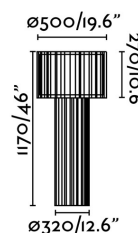

LINDA Lámpara de pie negro

Ref. 29312

Pie de salón de aspecto moderno fabricada en acero y pantalla textil. Diseñada por: Estudi Ribaudí

Características técnicas

Bombilla:	1 x E27 100W
Incluye Bombilla:	No
Transformador:	
Incluye Transformador:	No
Voltaje:	100-240V
Frecuencia de funcionamiento:	
IP:	20
Clase:	II
Material:	Acero y pantalla téxtil
Diseñador:	ESTUDI RIBAUDI
Bombilla Recomendada:	17464
Descripción Bombilla Recomendada:	BOMBILLA G95 MATE LED E27 6W 2700K
Largo:	500 mm
Ancho:	500 mm
Alto:	1170 mm
Diámetro:	500 Ø
Peso:	6.50 kg
Volumen:	0.10676 m3