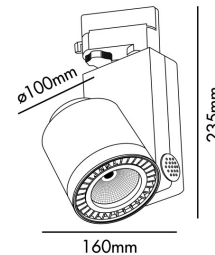

**Material:** Die cast aluminium, aluminium reflector and template glass diffuser

**Designer:**

**Length:** 160 mm

**Net Width:** 150 mm

**Height:** 235 mm

**Diameter:** 100 Ø

**Net Weight:** 1.06 kg

**Volume:** 0.00449 m<sup>3</sup>