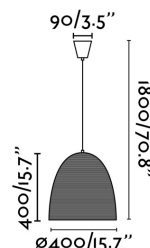

### Características técnicas

<b>Bombilla:</b>	1 X E27 60W
<b>Incluye Bombilla:</b>	No
<b>Transformador:</b>	
<b>Incluye Transformador:</b>	No
<b>Voltaje:</b>	100-240V
<b>Frecuencia de funcionamiento:</b>	
<b>IP:</b>	20
<b>Clase:</b>	I
<b>Material:</b>	Metal y cañamo
<b>Bombilla Recomendada:</b>	17464
<b>Descripción Bombilla Recomendada:</b>	BOMBILLA G95 MATE LED E27 6W 2700K
<b>Largo:</b>	400 mm
<b>Alto:</b>	1800 mm
<b>Diámetro:</b>	400 Ø
<b>Peso:</b>	1.97 kg
<b>Volumen:</b>	0.08043 m3