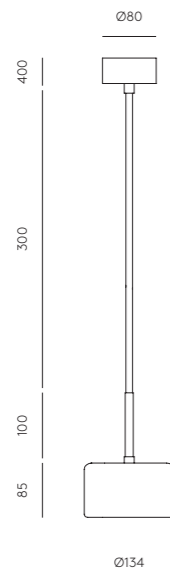

CORA

Pendant lamp

C1129

Designed by AC Studio, 2023

DESCRIPTION

MATERIALS

Steel / Ceramics

FINISHES

Metal:

Shiny gold
Chrome
White
Black

Ceramics:

Hand painted
See colour palette

Image colour:

Left: Taupe
Right: White

SPECIFICATIONS (UE)

Direct LED plate 7W 3000K
220-240V, 50/60Hz
IP20, Class I

ENERGY LABEL

A ++

⊕ IP20 CE

MATERIALES

Acero / Cerámica

ACABADOS

Metal:

Oro Brillo
Cromo
Blanco
Negro

Cerámica:

Pintada a mano
Consultar paleta de colores

Color ne imagen:

Izda: Topo
Dcha: Blanco

ESPECIFICACIONES (UE)

Placa LED directa 7W 3000K
220-240 V, 50/60 Hz
IP20, Clase I

ETIQUETA ENERGÉTICA

A ++

TECHNICAL

Istanbul, Turkey