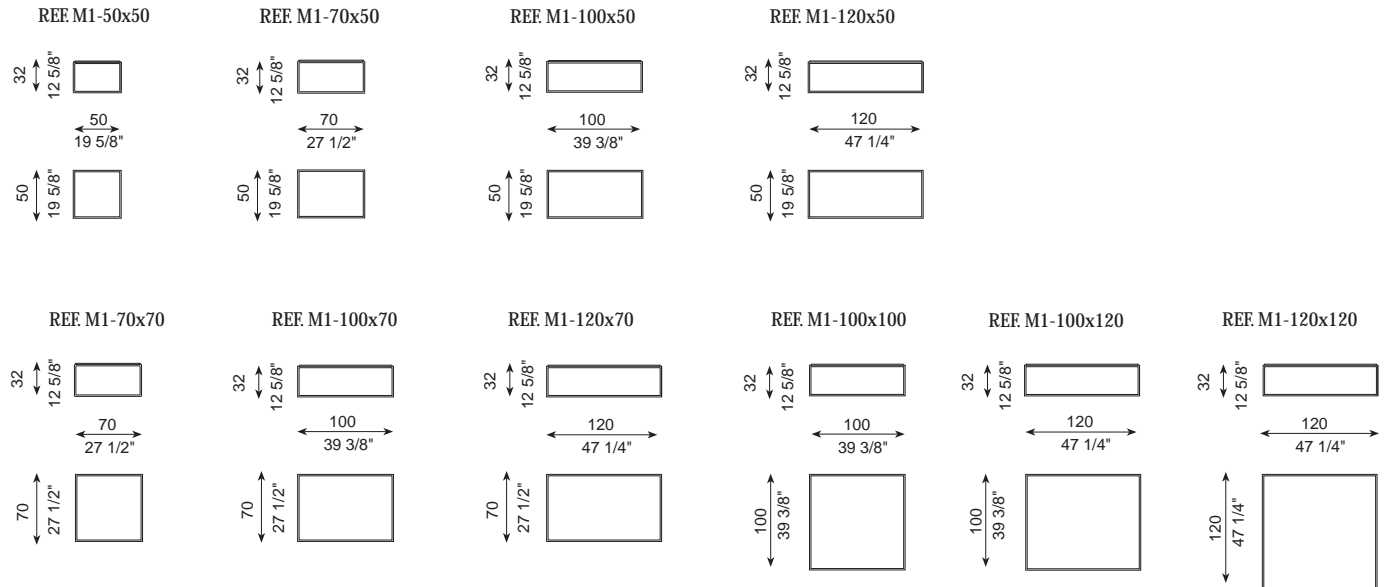

STRAKTA

David Casadesús · 2002

DIBUJOS TÉCNICOS · TECHNICAL DRAWINGS

ALTURA / HIGH = 32 cm

ALTURA / HIGH = 40 cm

ESPECIFICACIONES · SPECIFICATIONS

Estructura de acero inoxidable pulido brillante (dormontable) y sobre disponible en tres acabados: