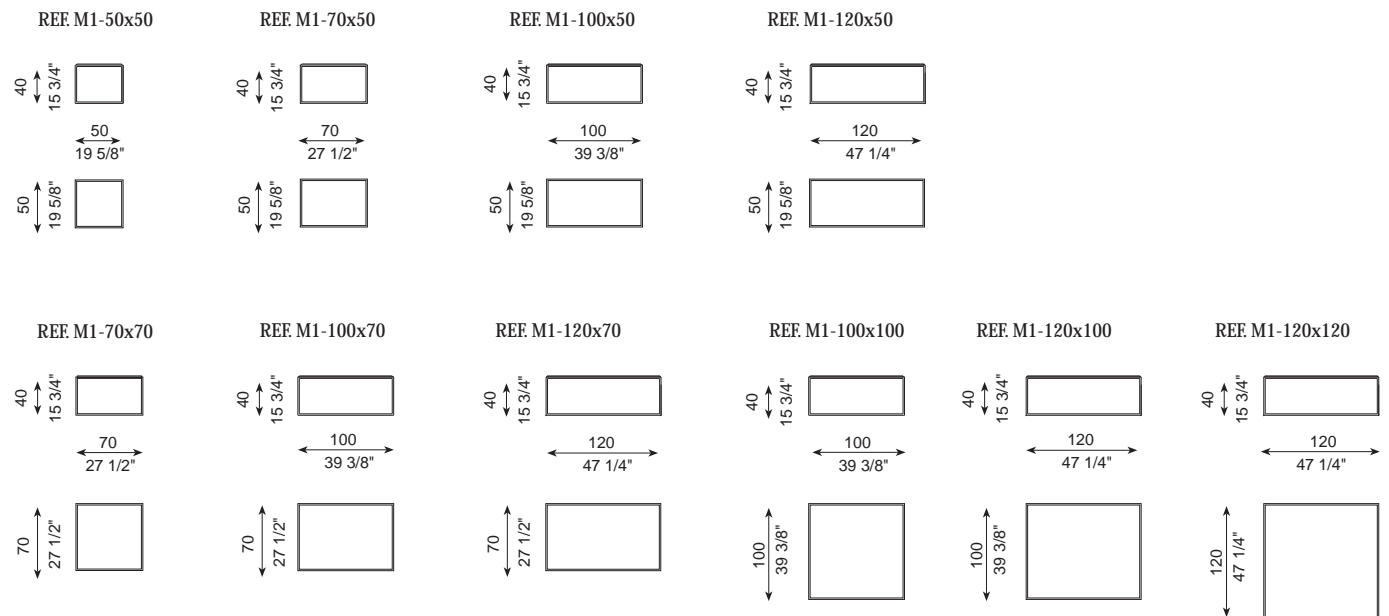

STRAKTA

David Casadesús · 2002

DIBUJOS TÉCNICOS · TECHNICAL DRAWINGS

ALTURA / HIGH = 32 cm

ALTURA / HIGH = 40 cm

ESPECIFICACIONES · SPECIFICATIONS

Estructura de acero inoxidable pulido brillante (dormontable) y sobre disponible en tres acabados: