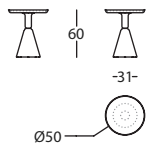

363.71.FG.TI

PION TILO MESITA D50X60
PION LINDEN TABLE D50X60
PION TILLEUL TABLE D50X60

0,15 m³ / 2 Pack. / 16,0 kg