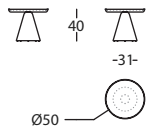

363.71.FE.TI

PION TILO MESITA D50X40
PION LINDEN TABLE D50X40
PION TILLEUL TABLE D50X40

0,12 m³ / 2 Pack. / 15,0 kg