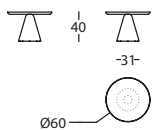

new

363.71.FE.FR

PION FRESNO MESITA D50X40
PION ASH TABLE D50X40
PION FRÊNE TABLE D50X40

0,12 m² / 2 Pack. / 15,0 kg

new

363.71.GE.FR

PION FRESNO MESITA D60X40
PION ASH TABLE D60X40
PION FRÊNE TABLE D60X40

0,15 m² / 2 Pack. / 16,0 kg