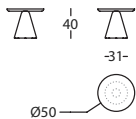

PION FRESNO

Tapa plana / Flat top / Plateau plat

ACABADOS / FINISHES / FINITIONS

TAPA / TOP / PLATEAU
Tintes fresno / Ash stains / Teintes frêne

BASE
Lacado alto brillo / High gloss lacquers / Laqué haute brillance
Lacado extra mate / Extra matte lacquers / Laqué extra mat

new

363.71.FE.FR

PION FRESNO MESITA D50X40
PION ASH TABLE D50X40
PION FRÊNE TABLE D50X40

0,12 m² / 2 Pack. / 15,0 kg

new

363.71.GE.FR

PION FRESNO MESITA D60X40
PION ASH TABLE D60X40
PION FRÊNE TABLE D60X40

0,15 m² / 2 Pack. / 16,0 kg