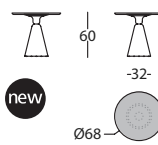

363.71.FE.A6

PION PETRA MESITA D50X40
PION PETRA TABLE D50X40
PION PETRA TABLE D50X40

0,11 m³ / 2 Pack. / 26,0 kg

363.71.FG.A6

PION PETRA MESITA D50X60
PION PETRA TABLE D50X60
PION PETRA TABLE D50X60

0,14 m³ / 2 Pack. / 27,0 kg