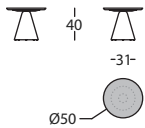

363.71.FE.A6

PION PETRA MESITA D50X40
PION PETRA TABLE D50X40
PION PETRA TABLE D50X40

0,11 m³ / 2 Pack. / 26,0 kg