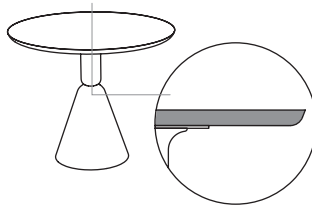

0,15 m³ / 2 Pack. / 16,0 kg

363.71.GG.TI

PION TILO MESITA D60X60
PION LINDEN TABLE D60X60
PION TILLEUL TABLE D60X60

0,15 m³ / 2 Pack. / 17,0 kg

PION FRESNO

Tapa plana / Flat top / Plateau plat

Mesita
Occ. table
Table basse