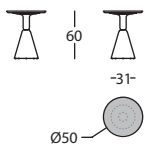

363.71.FG.A6

PION PETRA MESITA D50X60
PION PETRA TABLE D50X60
PION PETRA TABLE D50X60

0,14 m³ / 2 Pack. / 27,0 kg