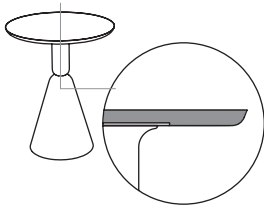

0,15 m³ / 2 Pack. / 16,0 kg

363.71.GG.TI

PION TILO MESITA D60X60
PION LINDEN TABLE D60X60
PION TILLEUL TABLE D60X60

0,15 m³ / 2 Pack. / 17,0 kg

PION FRESNO

Tapa plana / Flat top / Plateau plat

Mesita
Occ. table
Table basse