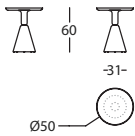

new

363.71.FG.FR

PION FRESNO MESA D50X60
PION ASH TABLE D50X60
PION FRÈNE TABLE D50X60

0,15 m³ / 2 Pack. / 16,0 kg

new

363.71.GG.FR

PION FRESNO MESA D60X60
PION ASH TABLE D60X60
PION FRÈNE TABLE D60X60

0,15 m³ / 2 Pack. / 17,0 kg

new

363.74.GG.FR

PION FRESNO MESA D68X60
PION ASH TABLE D68X60
PION FRÈNE TABLE D68X60

0,15 m³ / 2 Pack. / 34,0 kg

new

363.74.KG.FR

PION FRESNO MESA D90X60
PION ASH TABLE D90X60
PION FRÈNE TABLE D90X60

0,19 m³ / 2 Pack. / 39,0 kg

new

363.74.LG.FR

PION FRESNO MESA D100X60
PION ASH TABLE D100X60
PION FRÈNE TABLE D100X60

0,21 m³ / 2 Pack. / 42,0 kg

new

363.74.NG.FR

PION FRESNO MESA D120X60
PION ASH TABLE D120X60
PION FRÈNE TABLE D120X60

0,26 m³ / 1 Pack. / 52,0 kg

new

363.74.GGH.FR

PION FRESNO MESA 65X65X74
PION ASH TABLE 65X65X74
PION FRÈNE TABLE 65X65X74

0,21 m³ / 2 Pack. / 39,0 kg

new

363.74.GH.FR

PION FRESNO MESA D68X74
PION ASH TABLE D68X74
PION FRÈNE TABLE D68X74

0,21 m³ / 2 Pack. / 35,0 kg

new

363.74.KKH.FR

PION FRESNO MESA 90X90X74
PION ASH TABLE 90X90X74
PION FRÈNE TABLE 90X90X74

0,25 m³ / 2 Pack. / 43,5 kg

new

363.74.KH.FR

PION FRESNO MESA D90X74
PION ASH TABLE D90X74
PION FRÈNE TABLE D90X74

0,25 m³ / 2 Pack. / 40,5 kg

new

363.74.LH.FR

PION FRESNO MESA D100X74
PION ASH TABLE D100X74
PION FRÈNE TABLE D100X74

0,27 m³ / 2 Pack. / 43,5 kg

new

363.74.NH.FR

PION FRESNO MESA D120X74
PION ASH TABLE D120X74
PION FRÈNE TABLE D120X74

0,32 m³ / 2 Pack. / 53,5 kg

new

363.74.RH.FR

PION FRESNO MESA D150X74
PION ASH TABLE D150X74
PION FRÈNE TABLE D150X74

0,40 m³ / 2 Pack. / 67,0 kg