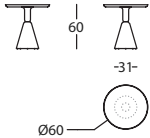

new

363.71.FE.FR

PION FRESNO MESITA D50X40
PION ASH TABLE D50X40
PION FRÊNE TABLE D50X40

0,12 m² / 2 Pack. / 15,0 kg

new

363.71.GE.FR

PION FRESNO MESITA D60X40
PION ASH TABLE D60X40
PION FRÊNE TABLE D60X40

0,15 m² / 2 Pack. / 16,0 kg

new

363.71.FG.FR

PION FRESNO MESA D50X60
PION ASH TABLE D50X60
PION FRÈNE TABLE D50X60

0,15 m³ / 2 Pack. / 16,0 kg

new

363.71.GG.FR

PION FRESNO MESA D60X60
PION ASH TABLE D60X60
PION FRÈNE TABLE D60X60

0,15 m³ / 2 Pack. / 17,0 kg