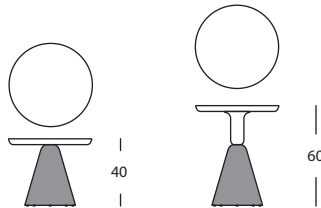

new

363.48

PION BANQUETA D32X43
PION STOOL D32X43
PION TABOURET D32X43

0,07 m³ / 1 Pack. / 9,0 kg

PION TILO

Tapa torneada / Turned top / Plateau galbé

ACABADOS / FINISHES / FINITIONS

 TAPAS / TOPS / PLATEAUX
Tintes tilo / Linden stains / Teintes tilleul