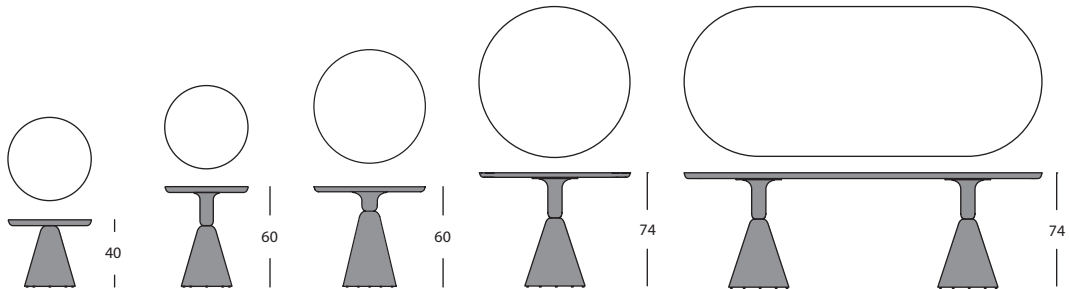

ACABADOS / FINISHES / FINITIONS

TAPA / TOP / PLATEAU
Tintes fresno / Ash stains / Teintes frêne

BASE
Lacado alto brillo / High gloss lacquers / Laqué haute brillance
Lacado extra mate / Extra matte lacquers / Laqué extra mat

new

363.71.FE.FR

PION FRESNO MESITA D50X40
PION ASH TABLE D50X40
PION FRÊNE TABLE D50X40

0,12 m² / 2 Pack. / 15,0 kg

new

363.71.GE.FR

PION FRESNO MESITA D60X40
PION ASH TABLE D60X40
PION FRÊNE TABLE D60X40

0,15 m² / 2 Pack. / 16,0 kg