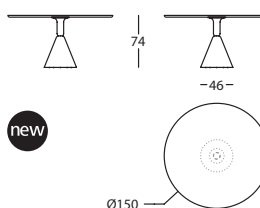

0,21 m³ / 2 Pack. / 35,0 kg

new

363.74.KKH.FR

PION FRESNO MESA 90X90X74
PION ASH TABLE 90X90X74
PION FRÈNE TABLE 90X90X74

0,25 m³ / 2 Pack. / 43,5 kg

new

363.74.KH.FR

PION FRESNO MESA D90X74
PION ASH TABLE D90X74
PION FRÈNE TABLE D90X74

0,25 m³ / 2 Pack. / 40,5 kg

new

363.74.LH.FR

PION FRESNO MESA D100X74
PION ASH TABLE D100X74
PION FRÈNE TABLE D100X74

0,27 m³ / 2 Pack. / 43,5 kg

new

363.74.NH.FR

PION FRESNO MESA D120X74
PION ASH TABLE D120X74
PION FRÈNE TABLE D120X74

0,32 m³ / 2 Pack. / 53,5 kg

new

363.74.RH.FR

PION FRESNO MESA D150X74
PION ASH TABLE D150X74
PION FRÈNE TABLE D150X74

0,40 m³ / 2 Pack. / 67,0 kg

363.74.WLH.FR

PION FRESNO MESA 200X100X74
 PION ASH TABLE 200X100X74
 PION FRÈNE TABLE 200X100X74