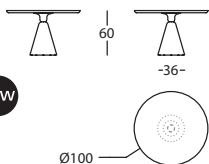

363.74.KG.FR

PION FRESNO MESA D90X60
PION ASH TABLE D90X60
PION FRÈNE TABLE D90X60

0,19 m³ / 2 Pack. / 39,0 kg

new