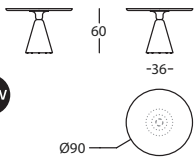

new

363.74.GG.FR

PION FRESNO MESA D68X60
PION ASH TABLE D68X60
PION FRÈNE TABLE D68X60

0,15 m³ / 2 Pack. / 34,0 kg

new

363.74.KG.FR

PION FRESNO MESA D90X60
PION ASH TABLE D90X60
PION FRÈNE TABLE D90X60

0,19 m³ / 2 Pack. / 39,0 kg