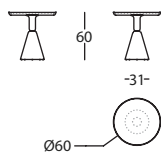

0,12 m³ / 2 Pack. / 15,0 kg

363.71.GE.TI

PION TILO MESITA D60X40
PION LINDEN TABLE D60X40
PION TILLEUL TABLE D60X40

0,12 m³ / 2 Pack. / 16,0 kg

363.71.FG.TI

PION TILO MESITA D50X60
PION LINDEN TABLE D50X60
PION TILLEUL TABLE D50X60

0,15 m³ / 2 Pack. / 16,0 kg

363.71.GG.TI

PION TILO MESITA D60X60
PION LINDEN TABLE D60X60
PION TILLEUL TABLE D60X60

0,15 m³ / 2 Pack. / 17,0 kg

PION FRESNO

Tapa plana / Flat top / Plateau plat

Mesita
Occ. table
Table basse