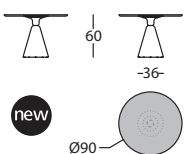

363.74.KG.A6

PION PETRA MESA D90X60
PION PETRA TABLE D90X60
PION PETRA TABLE D90X60

0,21 m³ / 2 Pack. / 87,0 kg