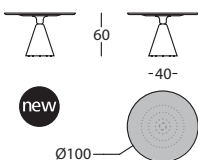

363.74.GG.A6

PION PETRA MESA D68X60
PION PETRA TABLE D68X60
PION PETRA TABLE D68X60

0,16 m³ / 2 Pack. / 70,0 kg

363.74.KG.A6

PION PETRA MESA D90X60
PION PETRA TABLE D90X60
PION PETRA TABLE D90X60

0,21 m³ / 2 Pack. / 87,0 kg