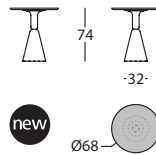

363.74.GH.A6

PION PETRA MESA D68X74
PION PETRA TABLE D68X74
PION PETRA TABLE D68X74

0,23 m³ / 2 Pack. / 71,0 kg