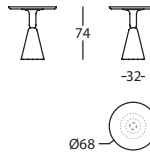

new

363.74.LG.FR

PION FRESNO MESA D100X60
PION ASH TABLE D100X60
PION FRÈNE TABLE D100X60

0,21 m³ / 2 Pack. / 42,0 kg

new

363.74.NG.FR

PION FRESNO MESA D120X60
PION ASH TABLE D120X60
PION FRÈNE TABLE D120X60

0,26 m³ / 1 Pack. / 52,0 kg

new

363.74.GGH.FR

PION FRESNO MESA 65X65X74
PION ASH TABLE 65X65X74
PION FRÈNE TABLE 65X65X74

0,21 m³ / 2 Pack. / 39,0 kg

new

363.74.GH.FR

PION FRESNO MESA D68X74
PION ASH TABLE D68X74
PION FRÈNE TABLE D68X74

0,21 m³ / 2 Pack. / 35,0 kg

new

363.74.KKH.FR

PION FRESNO MESA 90X90X74
PION ASH TABLE 90X90X74
PION FRÈNE TABLE 90X90X74

0,25 m³ / 2 Pack. / 43,5 kg

new

363.74.KH.FR

PION FRESNO MESA D90X74
PION ASH TABLE D90X74
PION FRÈNE TABLE D90X74