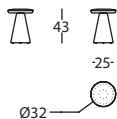

363.48

PION BANQUETA D32X43
PION STOOL D32X43
PION TABOURET D32X43

0,07 m³ / 1 Pack. / 9,0 kg