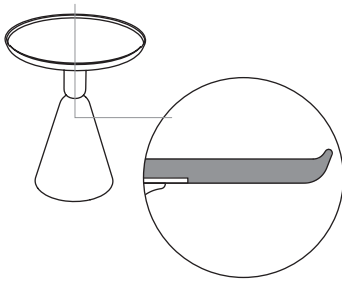

new

363.48

PION BANQUETA D32X43
PION STOOL D32X43
PION TABOURET D32X43

0,07 m³ / 1 Pack. / 9,0 kg

PION TILO

Tapa torneada / Turned top / Plateau galbé

ACABADOS / FINISHES / FINITIONS

 TAPAS / TOPS / PLATEAUX
Tintes tilo / Linden stains / Teintes tilleul