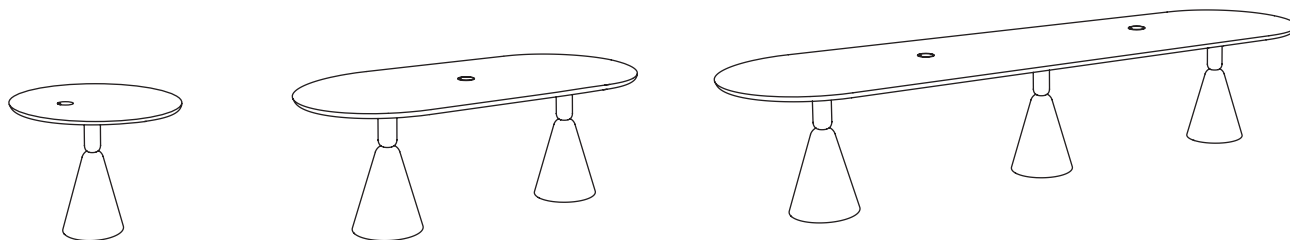

* - Pasacables circular opcional. Indicar mediante dibujo cantidad y ubicación. Precio por unidad. Solo apto para Pion 74H con tapas de madera.
- The 74H Pion tables with wooden tops can have a grommet fitted during the manufacturing process. Please indicate the position and quantity required in a plan when ordering.
- Pour les plateaux bois de hauteur 74, il est aussi possible en option d'installer un passe-cable circulaire. Merci d' indiquer avec un schéma la quantité et la placement exact désiré.