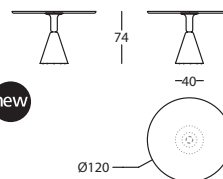

0,25 m³ / 2 Pack. / 40,5 kg

new

363.74.LH.FR

PION FRESNO MESA D100X74
PION ASH TABLE D100X74
PION FRÈNE TABLE D100X74

0,27 m³ / 2 Pack. / 43,5 kg

new

363.74.NH.FR

PION FRESNO MESA D120X74
PION ASH TABLE D120X74
PION FRÈNE TABLE D120X74