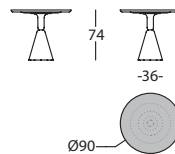

363.74.LG.A6

PION PETRA MESA D100X60
PION PETRA TABLE D100X60
PION PETRA TABLE D100X60

0,23 m³ / 2 Pack. / 93,5 kg

363.74.GH.A6

PION PETRA MESA D68X74
PION PETRA TABLE D68X74
PION PETRA TABLE D68X74

0,23 m³ / 2 Pack. / 71,0 kg

363.74.KH.A6

PION PETRA MESA D90X74
PION PETRA TABLE D90X74
PION PETRA TABLE D90X74

0,27 m³ / 2 Pack. / 88,0 kg

363.74.LH.A6

PION PETRA MESA D100X74
PION PETRA TABLE D100X74
PION PETRA TABLE D100X74

0,29 m³ / 2 Pack. / 95,0 kg