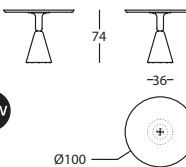

363.74.KH.FR

PION FRESNO MESA D90X74
PION ASH TABLE D90X74
PION FRÈNE TABLE D90X74

0,25 m³ / 2 Pack. / 40,5 kg

new