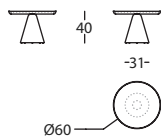

363.71.GE.TI

PION TILO MESITA D60X40
PION LINDEN TABLE D60X40
PION TILLEUL TABLE D60X40

0,12 m³ / 2 Pack. / 16,0 kg