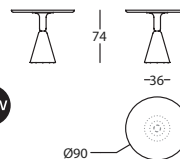

0,26 m³ / 1 Pack. / 52,0 kg

new

363.74.GGH.FR

PION FRESNO MESA 65X65X74
PION ASH TABLE 65X65X74
PION FRÈNE TABLE 65X65X74

0,21 m³ / 2 Pack. / 39,0 kg

new

363.74.GH.FR

PION FRESNO MESA D68X74
PION ASH TABLE D68X74
PION FRÈNE TABLE D68X74

0,21 m³ / 2 Pack. / 35,0 kg

new

363.74.KKH.FR

PION FRESNO MESA 90X90X74
PION ASH TABLE 90X90X74
PION FRÈNE TABLE 90X90X74

0,25 m³ / 2 Pack. / 43,5 kg

new

363.74.KH.FR

PION FRESNO MESA D90X74
PION ASH TABLE D90X74
PION FRÈNE TABLE D90X74

0,25 m³ / 2 Pack. / 40,5 kg

new

363.74.LH.FR

PION FRESNO MESA D100X74
PION ASH TABLE D100X74
PION FRÈNE TABLE D100X74

0,27 m³ / 2 Pack. / 43,5 kg

new

363.74.NH.FR

PION FRESNO MESA D120X74
PION ASH TABLE D120X74
PION FRÈNE TABLE D120X74