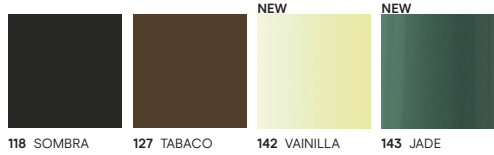

FRESNO / ASH / FRÊNE
TINTES / STAINS / TEINTES

PION PETRA

TAPA / TOP / PLATEAU

401 CARRARA 403 EMPERADOR GOLD

BASE / BASE

LACADO EXTRA MATE / EXTRA MATTE LACQUER / LAQUE EXTRA MAT

LACADO ALTO BRILLO / HIGH GLOSS LACQUERS / LAQUÉ HAUTE BRILLANCE