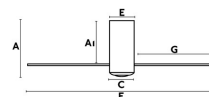

Material: Motor de acero y cristal, palas de policarbonato

Diseñador: CONILLAS

Largo: 1280 mm

Ancho: 1280 mm

Alto: 290 mm

Diámetro: 1280 Ø

Peso: 5.30 kg

Volumen: 0.07754 m3

A	AI	B	C	D	E	F	G
290/11.4"	250/9.8"	-	Ø160/6.3"	-	Ø130/5.1"	Ø1280/50.4"	430/16.9"

8421776146716