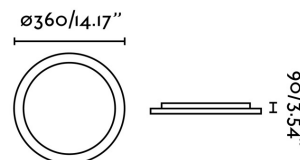

Diseñador:

Largo: 360 mm

Ancho: 360 mm

Alto: 90 mm

Diámetro: 360 Ø

Peso: 0.85 kg

Volumen: 0.02001 m3

8421776095854