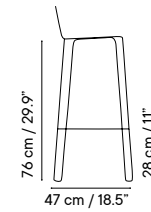

Dimensions in cm and inches
 Medidas en cms y pulgadas

iSi 9135
 Chair

iSi 9136
 Armchair

iSi 9137
 Stool 76

iSi 9138
 Stool 65

iSi 9135
 Beige cream RAL 1013

iSi 9136
 Taupe grey RAL 7006

iSi 9137
 Brown chocolate RAL 8017