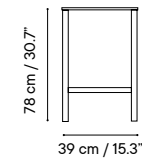

Stool Height 78 cm / 30.7"	
iSi 8017	39 x 39 cm / 15.3 x 15.3"