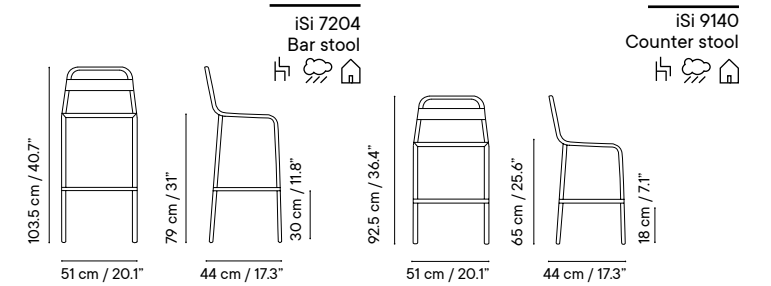

Dimensions in cm and inches
Medidas en cms y pulgadas

iSi 7202
Chair

iSi 7203
Armchair

iSi 7204
Bar stool

iSi 9140
Counter stool

iSi 7202
Anthracite grey RAL 7016

iSi 7203
Beige cream RAL 1013

iSi 7204
Red wine RAL 3004