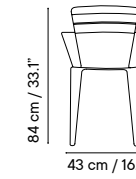

Dimensions in cm and inches
 Medidas en cms y pulgadas

iSi 9135
 Chair

iSi 9136
 Armchair

iSi 9137
 Stool 76

iSi 9138
 Stool 65

iSi 9135
 Beige cream RAL 1013

iSi 9136
 Taupe grey RAL 7006

iSi 9137
 Brown chocolate RAL 8017