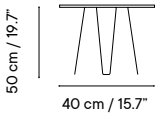

Height 50 cm / 19.7"

iSi 9214	ø 50 cm / ø 19.7"
iSi 9215	ø 60 cm / ø 23.6"