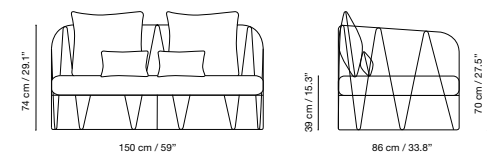

iSi 9158 Straight modular sofa
Ibiza White RAL 9016

iSi 9160 Puff
Ibiza White RAL 9016

iSi 9162 Stool
Ibiza White RAL 9016

iSi 9161 Mini stool
Ibiza White RAL 9016

Dimensions in cm and inches
Medidas en cms y pulgadas

iSi 9159
Poltrona

iSi 8078
Sofa complet

iSi 9161
Mini stool

iSi 9162
Stool

Table Height 74 cm / 29.1"

iSi 9259	ø 60 cm / 23.6"
iSi 9260	ø 70 cm / 27.6"
iSi 9216	ø 80 cm / 31.5"
iSi 9217	ø 90 cm / 35.4"
iSi 9218	ø 110 cm / 43.3"

Table Height 45 cm / 17.7"

iSi 9254	ø 60 cm / 23.6"
iSi 9255	ø 70 cm / 27.6"
iSi 9256	ø 80 cm / 31.5"
iSi 9257	ø 90 cm / 35.4"
iSi 9258	ø 110 cm / 43.3"

iSi 9159 Poltrona armchair
Esmerald green

iSi 8079 Sofa basic
Esmerald green