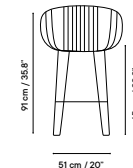

Dimensions in cm and inches
Medidas en cms y pulgadas

Table Height 47 cm / 18.5"

Porcelain table top

iSi 9318	ø 60 cm / 23.6"
iSi 9319	ø 80 cm / 31.5"

Table Height 54 cm / 21.2"

Porcelain table top

iSi 9320	ø 60 cm / 23.6"
iSi 9321	ø 80 cm / 31.5"

Table Height 74 cm / 29.1"

Porcelain table top

iSi 9322	ø 60 cm / 23.6"
iSi 9323	ø 80 cm / 31.5"

Table Height 110 cm / 43.2"

Porcelain table top

iSi 9324	ø 60 cm / 23.6"
iSi 9325	ø 80 cm / 31.5"

iSi 9282	ø 60 cm / 23.6"	iSi 9288	60 x 60 cm / 23.6 x 23.6"
iSi 9283	ø 70 cm / 27.6"	iSi 9289	70 x 70 cm / 27.6 x 27.6"
iSi 9284	ø 80 cm / 31.5"	iSi 9290	80 x 80 cm / 31.5 x 31.5"
iSi 9285	ø 90 cm / 35.4"		
iSi 9286	ø 100 cm / 39.3"		
iSi 9287	ø 110 cm / 43.3"		

iSi 9163
Natural honey RAL 1028
Cushion aqua 9016

iSi 9165
Agata Blue RAL 5018

iSi 9164
Agata Blue RAL 5018

iSi 8083
Tomato red RAL 3013

Dimensions in cm and inches
Medidas en cms y pulgadas

iSi 9133
Armchair
iSi 9163
Upholstered