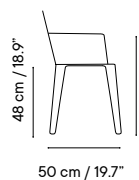

Metal finishes 214
Outdoor fabric 218
Outdoor leather 220
Cushions 221
Porcelain table-top 222
Compact table-top 223

Dimensions in cm and inches
Medidas en cms y pulgadas

43cm / 16.9"

50 cm / 19.7"

53 cm / 20.9"

50 cm / 19.7"

68 cm / 26.8"

44 cm / 17.3"

47 cm / 18.5"

44 cm / 17.3"

47 cm / 18.5"

28 cm / 11"

53 cm / 20.9"