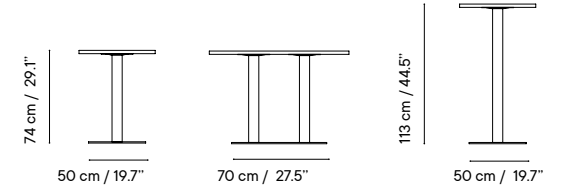

FOLDING / ABATIBLE

Dimensions in cm and inches
Medidas en cms y pulgadas

Height 74 / 29.9"

iSi 9030	ø 60 cm / ø 23.6"
iSi 9031	ø 70 cm / ø 27.6"
iSi 9032	ø 80 cm / ø 31.5"

iSi 9036	60 x 60 cm / 23.6 x 23.6"
iSi 9037	70 x 70 cm / 27.6 x 27.6"
iSi 9038	80 x 80 cm / 31.5 x 31.5"

Metal finishes 214
Outdoor fabric 218
Outdoor leather 220
Cushions 221
Porcelain table-top 222
Compact table-top 223

Dimensions in cm and inches
Medidas en cms y pulgadas

Height 74 / 29.1"

iSi 5028	∅ 60 cm / ∅ 23.6"
iSi 5029	∅ 70 cm / ∅ 27.6"
iSi 5030	∅ 80 cm / ∅ 31.5"