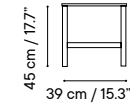

Stool Height 45 cm / 17.7"	
iSi 8018	39 x 39 cm / 15.3 x 15.3"