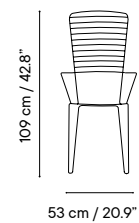

Metal finishes 214
Outdoor fabric 218
Outdoor leather 220
Cushions 221
Porcelain table-top 222
Compact table-top 223

Dimensions in cm and inches
Medidas en cms y pulgadas

43cm / 16.9"

50 cm / 19.7"

53 cm / 20.9"

50 cm / 19.7"

68 cm / 26.8"

44 cm / 17.3"

47 cm / 18.5"

44 cm / 17.3"

47 cm / 18.5"

28 cm / 11"

53 cm / 20.9"