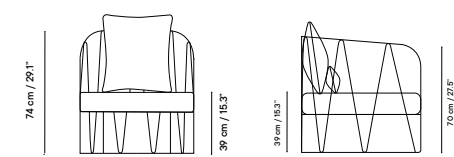

iSi 9158 Straight modular sofa
Ibiza White RAL 9016

iSi 9160 Puff
Ibiza White RAL 9016

iSi 9162 Stool
Ibiza White RAL 9016

iSi 9161 Mini stool
Ibiza White RAL 9016

Dimensions in cm and inches
Medidas en cms y pulgadas

iSi 9159
Poltrona

iSi 8078
Sofa complet

iSi 9161
Mini stool

iSi 9162
Stool

Table Height 74 cm / 29.1"

iSi 9259	ø 60 cm / 23.6"
iSi 9260	ø 70 cm / 27.6"
iSi 9216	ø 80 cm / 31.5"
iSi 9217	ø 90 cm / 35.4"
iSi 9218	ø 110 cm / 43.3"

Table Height 45 cm / 17.7"

iSi 9254	ø 60 cm / 23.6"
iSi 9255	ø 70 cm / 27.6"
iSi 9256	ø 80 cm / 31.5"
iSi 9257	ø 90 cm / 35.4"
iSi 9258	ø 110 cm / 43.3"

iSi 9159 Poltrona armchair
Esmerald green

iSi 8079 Sofa basic
Esmerald green