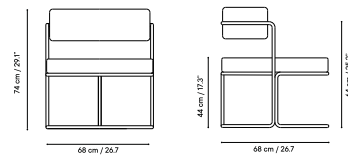

Metal finishes 214
Outdoor fabric 218
Outdoor leather 220
Cushions 221
Porcelain table-top 222
Compact table-top 223

Dimensions in cm and inches
Medidas en cms y pulgadas

iSi 8084
Chair

iSi 8125
Chair without
backrest

iSi 8126
Poltrona

iSi 8127
Sofa 2 seats

iSi 8128
Sofa 2 seats no backrest

Dimensions in cm and inches
Medidas en cms y pulgadas

iSi 8129
High bench

iSi 8085
Stool

Height 75 cm / 29.5"

	○	□	
iSi 9261	ø 60 cm / ø 23.6"	iSi 9264	60 x 60 cm / 23.6 x 23.6"
iSi 9262	ø 70 cm / ø 27.6"	iSi 9265	70 x 70 cm / 27.6 x 27.6"
iSi 9263	ø 80 cm / ø 31.5"	iSi 9266	80 x 80 cm / 31.5 x 31.5"