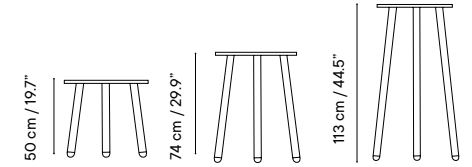

Dimensions in cm and inches
Medidas en cms y pulgadas

Height 50 cm / 19.7"

iSi 9214	ø 50 cm / ø 19.7"
iSi 9215	ø 60 cm / ø 23.6"

iSi 9214
Ibiza White RAL 9016

CORSICA

Corsica Tables & Menorca Stools
Ibiza white RAL 9016

Dimensions in cm and inches
Medidas en cms y pulgadas

Height 50 cm / 19.7"

○		□	
iSi 9117	∅ 60 cm / ∅ 23.6"	iSi 9121	60 x 60 cm / 23.6 x 23.6"
iSi 9118	∅ 70 cm / ∅ 27.6"	iSi 9122	70 x 70 cm / 27.6 x 27.6"
iSi 9119	∅ 80 cm / ∅ 31.5"	iSi 9123	80 x 80 cm / 31.5 x 31.5"
iSi 9120	∅ 90 cm / ∅ 35.4"	iSi 9124	90 x 90 cm / 35.4 x 35.4"