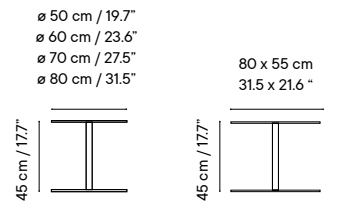

Height 45 cm / 17.7"

	○	○	
iSi 9178	ø 50 cm / ø 19.7"	iSi 9182	80x55 cm / 31.5 x 21.6 "
iSi 9179	ø 60 cm / ø 23.6"		
iSi 9180	ø 70 cm / ø 27.5"		
iSi 9181	ø 80 cm / ø 31.5"