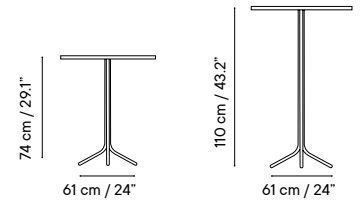

Dimensions in cm and inches
Medidas en cms y pulgadas

Height 74 cm / 29.13"

	○	□	
iSi 9267	ø 60 cm / ø 23.6"	iSi 9270	60 x 60 cm / 23.6 x 23.6"
iSi 9268	ø 70 cm / ø 27.6"	iSi 9271	70 x 70 cm / 27.6 x 27.6"
iSi 9269	ø 80 cm / ø 31.5"		

Metal finishes 214
Outdoor fabric 218
Outdoor leather 220
Cushions 221
Porcelain table-top 222
Compact table-top 223

Dimensions in cm and inches
Medidas en cms y pulgadas

Height 75 cm / 29.5"

	○	□	
iSi 9184	ø 60 cm / ø 23.6"	iSi 9187	60 x 60 cm / 23.6 x 23.6"
iSi 9185	ø 70 cm / ø 27.6"	iSi 9188	70 x 70 cm / 27.6 x 27.6"
iSi 9186	ø 80 cm / ø 31.5"	iSi 9189	80 x 80 cm / 31.5 x 31.5"