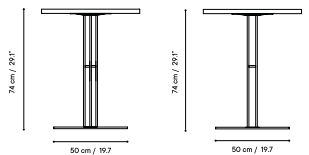

Metal finishes 214
Outdoor fabric 218
Outdoor leather 220
Cushions 221
Porcelain table-top 222
Compact table-top 223

Dimensions in cm and inches
Medidas en cms y pulgadas

iSi 8084
Chair

iSi 8125
Chair without
backrest

iSi 8126
Poltrona

iSi 8127
Sofa 2 seats

iSi 8128
Sofa 2 seats no backrest

Dimensions in cm and inches
Medidas en cms y pulgadas

iSi 8129
High bench

iSi 8085
Stool

Height 75 cm / 29.5"

	○	□	
iSi 9261	ø 60 cm / ø 23.6"	iSi 9264	60 x 60 cm / 23.6 x 23.6"
iSi 9262	ø 70 cm / ø 27.6"	iSi 9265	70 x 70 cm / 27.6 x 27.6"
iSi 9263	ø 80 cm / ø 31.5"	iSi 9266	80 x 80 cm / 31.5 x 31.5"