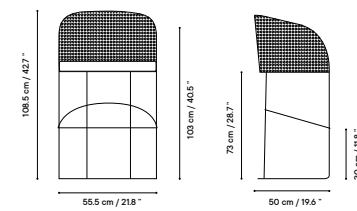

Dimensions in cm and inches
Medidas en cms y pulgadas

Table Height 47 cm / 18.5"

Porcelain table top

iSi 9318	ø 60 cm / 23.6"
iSi 9319	ø 80 cm / 31.5"

Table Height 54 cm / 21.2"

Porcelain table top

iSi 9320	ø 60 cm / 23.6"
iSi 9321	ø 80 cm / 31.5"

Dimensions in cm and inches
Medidas en cms y pulgadas

iSi 8106
Poltrona

iSi 8107
Sofá Complete

iSi 8143
Armchair
NEW

iSi 8144
Bar stool
NEW

iSi 8145
Counter stool
NEW

Metal of HPL table top

ø 60 cm / 23.6"	iSi 9273
ø 70 cm / 27.6"	iSi 9274
ø 80 cm / 31.5"	iSi 9275
ø 90 cm / 35.4"	iSi 9276
ø 100 cm / 39.3"	iSi 9277
ø 110 cm / 43.3"	iSi 9328

Porcelain table top

ø 60 cm / 23.6"	iSi 9280
ø 80 cm / 31.5"	iSi 9281

iSi 9273

iSi 8106
Esmerald green
Hill 1022

iSi 8108
Esmerald green
Plain 1012

iSi 8143
Polar Ash
Passion Arruba

iSi 8144/8145
Polar Ash
Passion Arruba