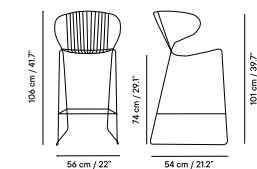

Dimensions in cm and inches
Medidas en cms y pulgadas

iSi 9151
Junior
☁️ 🏠

iSi 8072
Chair
☁️ 🏠

iSi 7207
Armchair
☁️ 🏠

iSi 9152
Poltrona
☁️ 🏠

iSi 8066
Stool 65
☁️ 🏠

iSi 8065
Stool 76
☁️ 🏠

Dimensions in cm and inches
Medidas en cms y pulgadas

Dimensions in cm and inches
Medidas en cms y pulgadas

Table Height 47 cm / 18.5"

Porcelain table top

iSi 9318	ø 60 cm / 23.6"
iSi 9319	ø 80 cm / 31.5"

Table Height 54 cm / 21.2"

Porcelain table top

iSi 9320	ø 60 cm / 23.6"
iSi 9321	ø 80 cm / 31.5"

Table Height 74 cm / 29.1"

Porcelain table top

iSi 9322	ø 60 cm / 23.6"
iSi 9323	ø 80 cm / 31.5"

Table Height 110 cm / 43.2"

Porcelain table top

iSi 9324	ø 60 cm / 23.6"
iSi 9325	ø 80 cm / 31.5"

iSi 9282	ø 60 cm / 23.6"	iSi 9288	60 x 60 cm / 23.6 x 23.6"
iSi 9283	ø 70 cm / 27.6"	iSi 9289	70 x 70 cm / 27.6 x 27.6"
iSi 9284	ø 80 cm / 31.5"	iSi 9290	80 x 80 cm / 31.5 x 31.5"
iSi 9285	ø 90 cm / 35.4"		
iSi 9286	ø 100 cm / 39.3"		
iSi 9287	ø 110 cm / 43.3"		