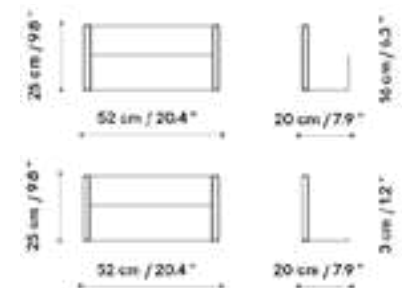

iSi 7216
Simple shelf