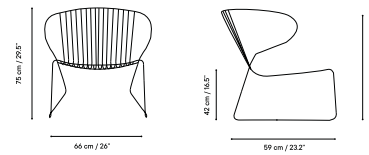

Dimensions in cm and inches
Medidas en cms y pulgadas

iSi 9151
Junior
☁️ 🏠

iSi 8072
Chair
☁️ 🏠

iSi 7207
Armchair
☁️ 🏠

iSi 9152
Poltrona
☁️ 🏠

iSi 8066
Stool 65
☁️ 🏠

iSi 8065
Stool 76
☁️ 🏠

Dimensions in cm and inches
Medidas en cms y pulgadas

Dimensions in cm and inches
Medidas en cms y pulgadas

Table Height 47 cm / 18.5"

Porcelain table top

iSi 9318	ø 60 cm / 23.6"
iSi 9319	ø 80 cm / 31.5"

Table Height 54 cm / 21.2"

Porcelain table top

iSi 9320	ø 60 cm / 23.6"
iSi 9321	ø 80 cm / 31.5"