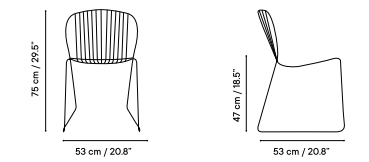

Dimensions in cm and inches
Medidas en cms y pulgadas

iSi 9151
Junior
☁️ 🏠

iSi 8072
Chair
☁️ 🏠

iSi 7207
Armchair
☁️ 🏠

iSi 9152
Poltrona
☁️ 🏠

iSi 8066
Stool 65
☁️ 🏠

iSi 8065
Stool 76
☁️ 🏠

Dimensions in cm and inches
Medidas en cms y pulgadas

Dimensions in cm and inches
Medidas en cms y pulgadas

Table Height 47 cm / 18.5"

Porcelain table top

iSi 9318	ø 60 cm / 23.6"
iSi 9319	ø 80 cm / 31.5"

Table Height 54 cm / 21.2"

Porcelain table top

iSi 9320	ø 60 cm / 23.6"
iSi 9321	ø 80 cm / 31.5"