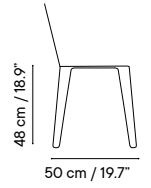

Dimensions in cm and inches
 Medidas en cms y pulgadas

iSi 9135
 Chair

iSi 9136
 Armchair

iSi 9137
 Stool 76

iSi 9138
 Stool 65

iSi 9135
 Beige cream RAL 1013

iSi 9136
 Taupe grey RAL 7006

iSi 9137
 Brown chocolate RAL 8017