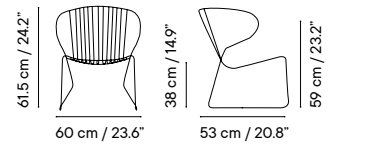

Dimensions in cm and inches
Medidas en cms y pulgadas

iSi 9151
Junior
☁️ 🏠

iSi 8072
Chair
☁️ 🏠

iSi 7207
Armchair
☁️ 🏠

iSi 9152
Poltrona
☁️ 🏠

iSi 8066
Stool 65
☁️ 🏠

iSi 8065
Stool 76
☁️ 🏠

Dimensions in cm and inches
Medidas en cms y pulgadas