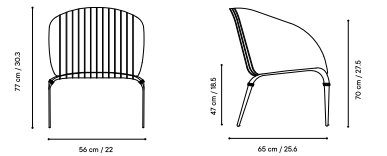

iSi 9159
Poltrona

iSi 8078
Sofa complet

iSi 9161
Mini stool

iSi 9162
Stool

Table Height 74 cm / 29.1"

iSi 9259	ø 60 cm / 23.6"
iSi 9260	ø 70 cm / 27.6"
iSi 9216	ø 80 cm / 31.5"
iSi 9217	ø 90 cm / 35.4"
iSi 9218	ø 110 cm / 43.3"

Table Height 45 cm / 17.7"

iSi 9254	ø 60 cm / 23.6"
iSi 9255	ø 70 cm / 27.6"
iSi 9256	ø 80 cm / 31.5"
iSi 9257	ø 90 cm / 35.4"
iSi 9258	ø 110 cm / 43.3"

iSi 9159 Poltrona armchair
Esmerald green

iSi 8079 Sofa basic
Esmerald green

Metal finishes 214
Outdoor fabric 218
Outdoor leather 220
Cushions 221
Porcelain table-top 222
Compact table-top 223

Dimensions in cm and inches
Medidas en cms y pulgadas

iSi 8114
Armchair

iSi 8148
Bar Stool
NEW