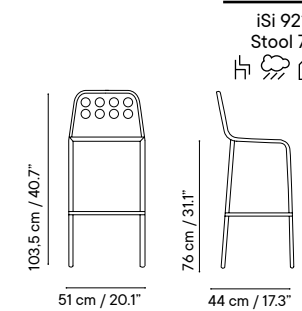

Dimensions in cm and inches
Medidas en cms y pulgadas

iSi 9210
Chair

iSi 9211
Armchair

iSi 9212
Stool 76

iSi 9213
Stool 65

iSi 9210
Geranium Red RAL 3020

iSi 9211
Anthracite grey RAL 7016

iSi 9212
Geranium Red RAL 3020