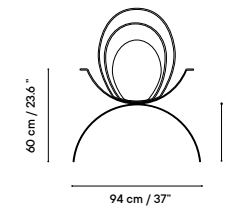

iSi 8178
Throne