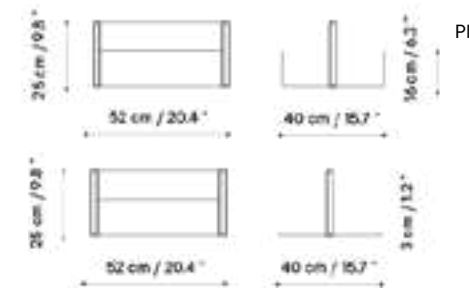

iSi 7215
Planter Double

iSi 7216
Simple shelf

iSi 7217
Double shelf