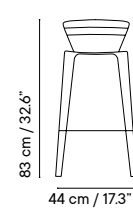

Dimensions in cm and inches
 Medidas en cms y pulgadas

iSi 9135
 Chair

iSi 9136
 Armchair

iSi 9137
 Stool 76

iSi 9138
 Stool 65

iSi 9135
 Beige cream RAL 1013

iSi 9136
 Taupe grey RAL 7006

iSi 9137
 Brown chocolate RAL 8017