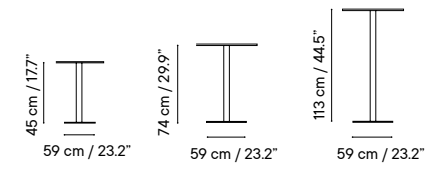

Dimensions in cm and inches
 Medidas en cms y pulgadas

Aluminium

iSi 5513	70 x 70 cm / 27.6 x 27.6"
iSi 5514	80 x 80 cm / 31.5 x 31.5"
iSi 5515	110 x 70 cm / 43.3 x 27.6"
iSi 5516	120 x 80 cm / 47.2 x 30"
iSi 5517	140 x 80 cm / 55.1 x 30"

Dimensions in cm and inches
Medidas en cms y pulgadas

Height 45 cm / 17.7"		Height 74 cm / 29.9"		Height 113 cm / 44.5"	
○		○		○	
□		□		□	
iSi 9080	ø 60 cm / ø 23.6"	iSi 9105	60 x 60 cm / 23.6 x 23.6"	iSi 9013	ø 60 cm / ø 23.6"
iSi 9081	ø 70 cm / ø 27.6"	iSi 9106	70 x 70 cm / 27.6 x 27.6"	iSi 9014	ø 70 cm / ø 27.6"
iSi 9082	ø 80 cm / ø 31.5"	iSi 9107	80 x 80 cm / 31.5 x 31.5"	iSi 9015	ø 80 cm / ø 31.5"