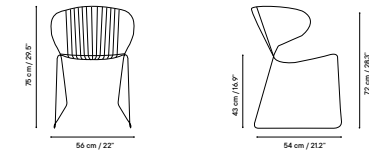

Dimensions in cm and inches
Medidas en cms y pulgadas

iSi 9151
Junior
☁️ 🏠

iSi 8072
Chair
☁️ 🏠

iSi 7207
Armchair
☁️ 🏠

iSi 9152
Poltrona
☁️ 🏠

iSi 8066
Stool 65
☁️ 🏠

iSi 8065
Stool 76
☁️ 🏠

Dimensions in cm and inches
Medidas en cms y pulgadas

Dimensions in cm and inches
Medidas en cms y pulgadas

Table Height 47 cm / 18.5"

Porcelain table top

iSi 9318	ø 60 cm / 23.6"
iSi 9319	ø 80 cm / 31.5"

Table Height 54 cm / 21.2"

Porcelain table top

iSi 9320	ø 60 cm / 23.6"
iSi 9321	ø 80 cm / 31.5"