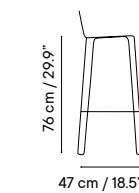

Metal finishes 214
Outdoor fabric 218
Outdoor leather 220
Cushions 221
Porcelain table-top 222
Compact table-top 223

Dimensions in cm and inches
Medidas en cms y pulgadas

43cm / 16.9"

50 cm / 19.7"

53 cm / 20.9"

50 cm / 19.7"

68 cm / 26.8"

44 cm / 17.3"

47 cm / 18.5"

44 cm / 17.3"

47 cm / 18.5"

28 cm / 11"

53 cm / 20.9"