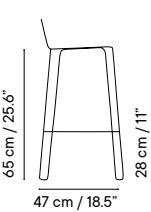

Dimensions in cm and inches
 Medidas en cms y pulgadas

iSi 9135
 Chair

iSi 9136
 Armchair

iSi 9137
 Stool 76

iSi 9138
 Stool 65

iSi 9135
 Beige cream RAL 1013

iSi 9136
 Taupe grey RAL 7006

iSi 9137
 Brown chocolate RAL 8017