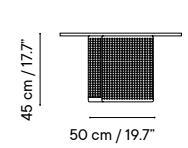

Dimensions in cm and inches
Medidas en cms y pulgadas

iSi 8106
Poltrona

iSi 8107
Sofá Complete

iSi 8143
Armchair
NEW

iSi 8144
Bar stool
NEW

iSi 8145
Counter stool
NEW

Metal of HPL table top

ø 60 cm / 23.6"	iSi 9273
ø 70 cm / 27.6"	iSi 9274
ø 80 cm / 31.5"	iSi 9275
ø 90 cm / 35.4"	iSi 9276
ø 100 cm / 39.3"	iSi 9277
ø 110 cm / 43.3"	iSi 9328