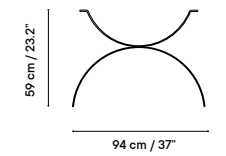

iSi 8177
Chair