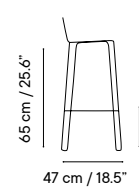

Metal finishes 214
Outdoor fabric 218
Outdoor leather 220
Cushions 221
Porcelain table-top 222
Compact table-top 223

Dimensions in cm and inches
Medidas en cms y pulgadas

43cm / 16.9"

50 cm / 19.7"

53 cm / 20.9"

50 cm / 19.7"

68 cm / 26.8"

44 cm / 17.3"

47 cm / 18.5"

44 cm / 17.3"

47 cm / 18.5"

28 cm / 11"

53 cm / 20.9"