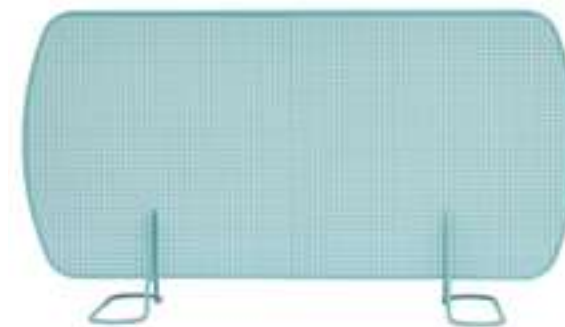

Arena divider

Designed by iSiMAR

ARENA divider is ideal for creating indoor and outdoor spaces. It is available in vertical and horizontal. All iSiMAR colors are available to mix and match. Collection made of galvanized steel and lacquered powder coat.

El biombo ARENA es idóneo para crear espacios y ambientes en interior y exterior. Disponible en su opción vertical y horizontal. Todos los colores iSiMAR disponibles para combinar. Colección fabricada en acero galvanizado, lacado en polvo poliéster.

Dimensions in cm and inches
Medidas en cms y pulgadas

iSi 7219