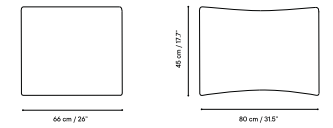

iSi 9144
Footrest
☁️ 🏠