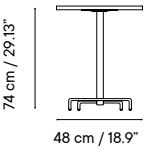

Dimensions in cm and inches
Medidas en cms y pulgadas

Height 74 cm / 29.13"

	○	□	
iSi 9267	ø 60 cm / ø 23.6"	iSi 9270	60 x 60 cm / 23.6 x 23.6"
iSi 9268	ø 70 cm / ø 27.6"	iSi 9271	70 x 70 cm / 27.6 x 27.6"
iSi 9269	ø 80 cm / ø 31.5"		