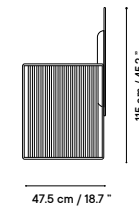

iSi 8178
Throne