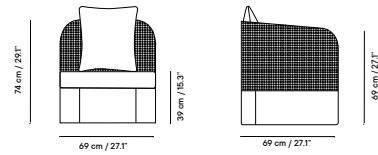

Dimensions in cm and inches
Medidas en cms y pulgadas

iSi 8106
Poltrona

iSi 8107
Sofá Complete

iSi 8143
Armchair
NEW

iSi 8144
Bar stool
NEW

iSi 8145
Counter stool
NEW

Metal of HPL table top

ø 60 cm / 23.6"	iSi 9273
ø 70 cm / 27.6"	iSi 9274
ø 80 cm / 31.5"	iSi 9275
ø 90 cm / 35.4"	iSi 9276
ø 100 cm / 39.3"	iSi 9277
ø 110 cm / 43.3"	iSi 9328