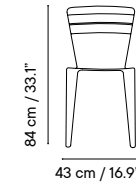

Dimensions in cm and inches
 Medidas en cms y pulgadas

iSi 9135
 Chair

iSi 9136
 Armchair

iSi 9137
 Stool 76

iSi 9138
 Stool 65

iSi 9135
 Beige cream RAL 1013

iSi 9136
 Taupe grey RAL 7006

iSi 9137
 Brown chocolate RAL 8017