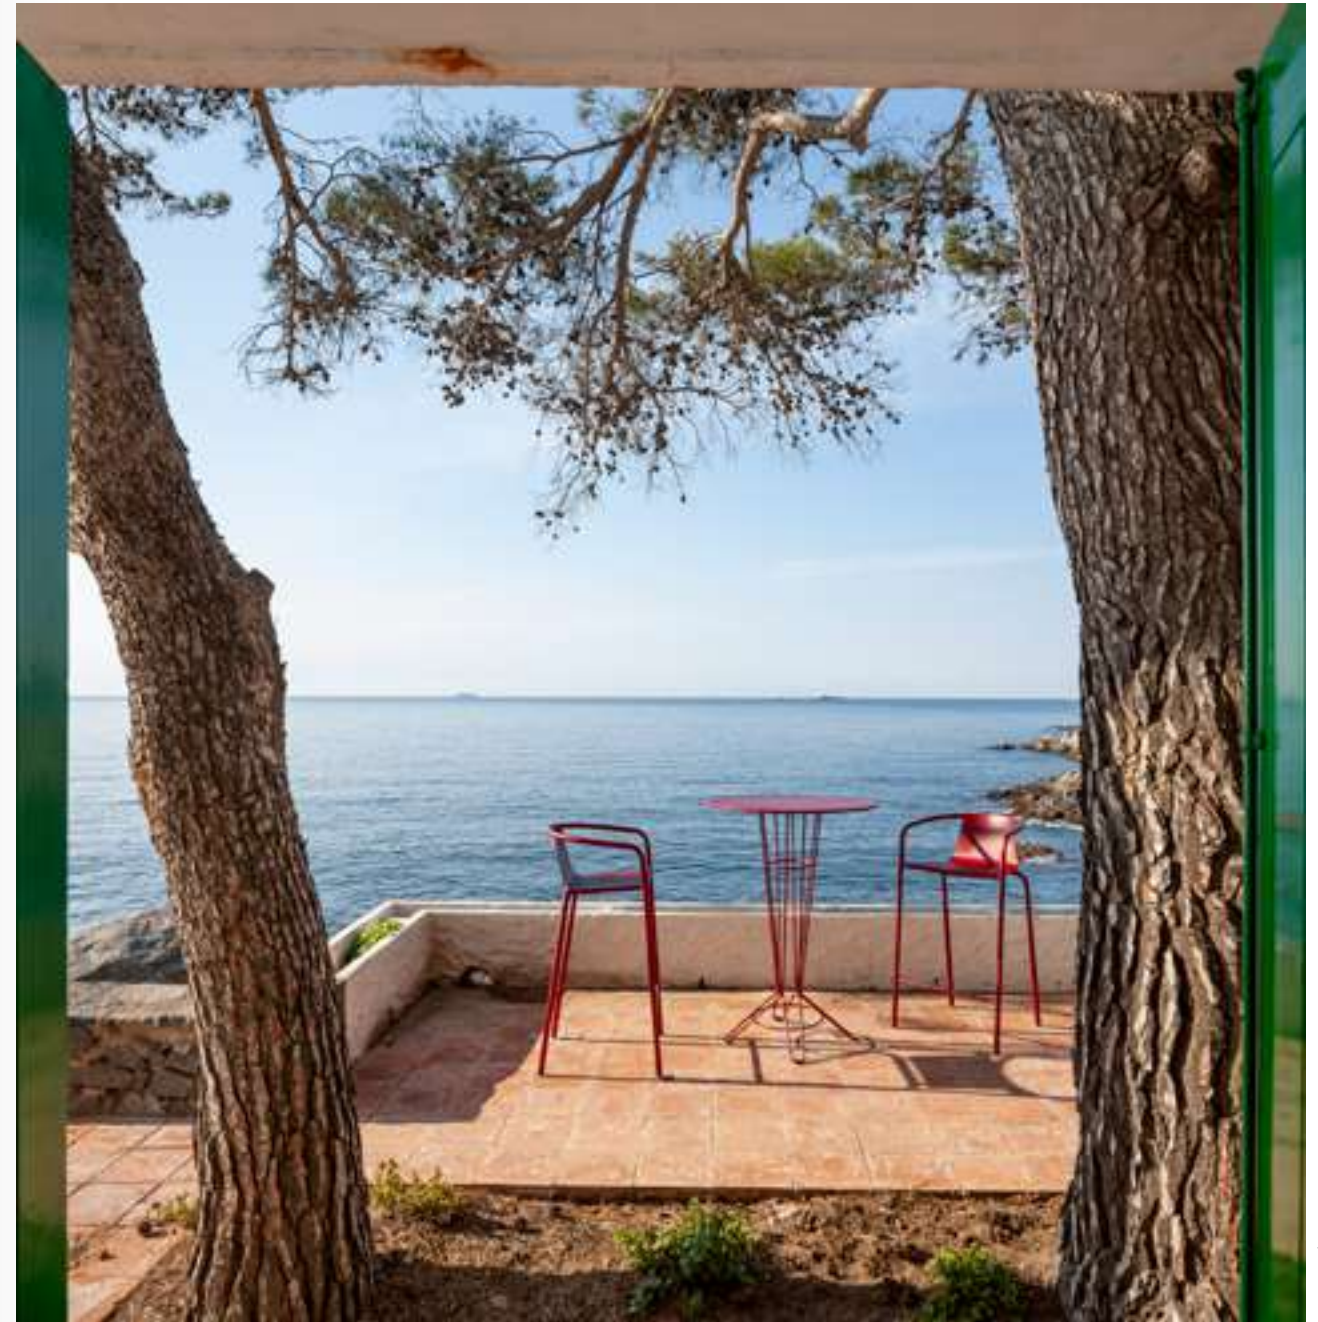

iSi 8150
Bench
NEW

iSi 8114
Taupe grey RAL 7006

iSi 8149
Pastel Violet RAL 4009

iSi 8148
Pastel Violet RAL 7006

iSi 8150
Pastel Violet RAL 7006

Cadiz stool & Nostrum high table
Red wine RAL 3004

Cádiz armchairs & Cadaqués table
Ágata blue RAL 5018
Ibiza white RAL 9016