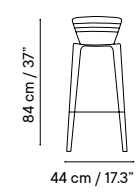

Metal finishes 214
Outdoor fabric 218
Outdoor leather 220
Cushions 221
Porcelain table-top 222
Compact table-top 223

Dimensions in cm and inches
Medidas en cms y pulgadas

43cm / 16.9"

50 cm / 19.7"

53 cm / 20.9"

50 cm / 19.7"

68 cm / 26.8"

44 cm / 17.3"

47 cm / 18.5"

44 cm / 17.3"

47 cm / 18.5"

28 cm / 11"

53 cm / 20.9"