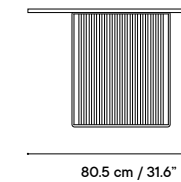

Dimensions in cm and inches
Medidas en cms y pulgadas

iSi 8106
Poltrona

iSi 8107
Sofá Complete

iSi 8143
Armchair
NEW

iSi 8144
Bar stool
NEW

iSi 8145
Counter stool
NEW

Metal of HPL table top

ø 60 cm / 23.6"	iSi 9273
ø 70 cm / 27.6"	iSi 9274
ø 80 cm / 31.5"	iSi 9275
ø 90 cm / 35.4"	iSi 9276
ø 100 cm / 39.3"	iSi 9277
ø 110 cm / 43.3"	iSi 9328

Metal finishes 214
Outdoor fabric 218
Outdoor leather 220
Cushions 221
Porcelain table-top 222
Compact table-top 223

Dimensions in cm and inches
Medidas en cms y pulgadas

iSi 8177
Chair

iSi 8178
Throne

iSi 8179
Table

Metal table top

iSi 8179	110 x 70 cm / 43.3" x 27.5"
iSi 8180	120 x 80 cm / 47.2" x 31.4"
iSi 8181	140 x 80 cm / 55.1" x 31.4"

iSi 8177
Paradiso pink

iSi 8178
Paradiso pink
Fabric Bloom pink 1151

iSi 8179
Paradiso pink