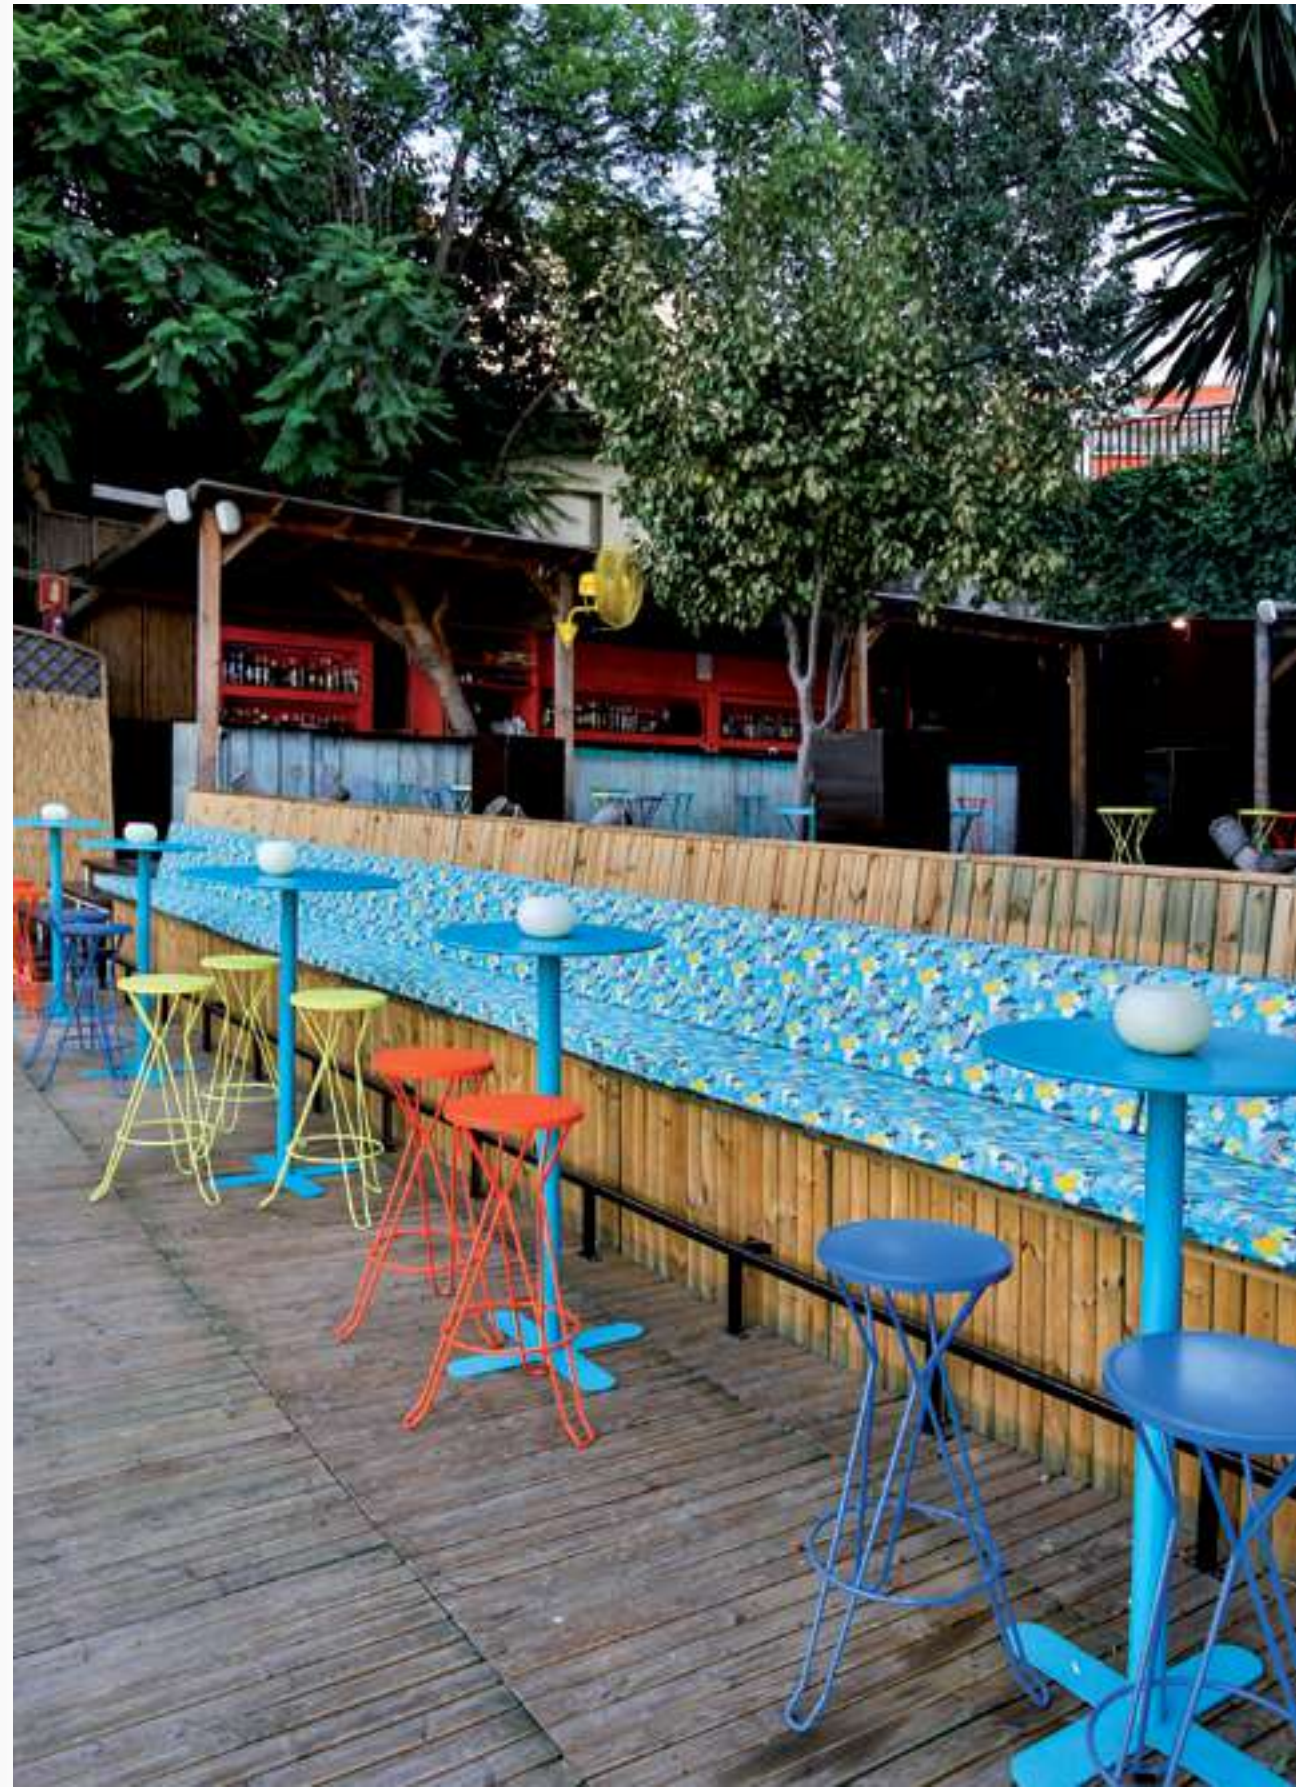

iSi 3024
Grey and Arena

MADRID

Madrid upholstered stool
& Bolonia table
Blue navy RAL 5011
Hill 1022
Calacata

Madrid mini stool & Altea Table
 Taupe grey RAL 7006
 Sand beige RAL 7032

Madrid Stools & Antibes Tables
 Plain blue RAL 5002
 Agata blue RAL 5018
 Orange vitamin RAL 2004
 Citric yellow RAL 1016