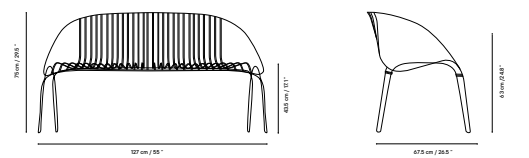

Table Height 45 cm / 17.7"

iSi 9254	ø 60 cm / 23.6"
iSi 9255	ø 70 cm / 27.6"
iSi 9256	ø 80 cm / 31.5"
iSi 9257	ø 90 cm / 35.4"
iSi 9258	ø 110 cm / 43.3"

iSi 9159 Poltrona armchair
Esmerald green

iSi 8079 Sofa basic
Esmerald green

Metal finishes 214
Outdoor fabric 218
Outdoor leather 220
Cushions 221
Porcelain table-top 222
Compact table-top 223

Dimensions in cm and inches
Medidas en cms y pulgadas

iSi 8114
Armchair

iSi 8148
Bar Stool
NEW