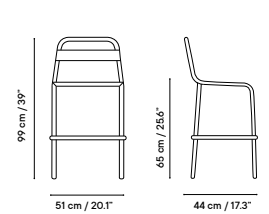

iSi 8007
Bar Stool

iSi 8024
Counter Stool