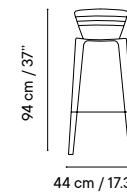

Metal finishes 214
Outdoor fabric 218
Outdoor leather 220
Cushions 221
Porcelain table-top 222
Compact table-top 223

Dimensions in cm and inches
Medidas en cms y pulgadas

43cm / 16.9"

50 cm / 19.7"

53 cm / 20.9"

50 cm / 19.7"

68 cm / 26.8"

44 cm / 17.3"

47 cm / 18.5"

44 cm / 17.3"

47 cm / 18.5"

28 cm / 11"

53 cm / 20.9"