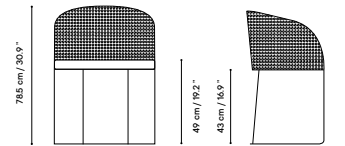

Dimensions in cm and inches
Medidas en cms y pulgadas

iSi 8106
Poltrona

iSi 8107
Sofá Complete

iSi 8143
Armchair
NEW

iSi 8144
Bar stool
NEW

iSi 8145
Counter stool
NEW

Metal of HPL table top

ø 60 cm / 23.6"	iSi 9273
ø 70 cm / 27.6"	iSi 9274
ø 80 cm / 31.5"	iSi 9275
ø 90 cm / 35.4"	iSi 9276
ø 100 cm / 39.3"	iSi 9277
ø 110 cm / 43.3"	iSi 9328