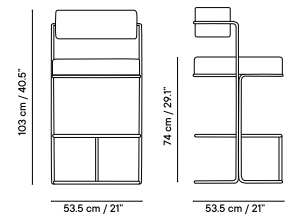

Metal finishes 214
Outdoor fabric 218
Outdoor leather 220
Cushions 221
Porcelain table-top 222
Compact table-top 223

Dimensions in cm and inches
Medidas en cms y pulgadas

iSi 8084
Chair

iSi 8125
Chair without
backrest

iSi 8126
Poltrona

iSi 8127
Sofa 2 seats

iSi 8128
Sofa 2 seats no backrest

Dimensions in cm and inches
Medidas en cms y pulgadas

iSi 8129
High bench

iSi 8085
Stool

Height 75 cm / 29.5"

	○	□	
iSi 9261	ø 60 cm / ø 23.6"	iSi 9264	60 x 60 cm / 23.6 x 23.6"
iSi 9262	ø 70 cm / ø 27.6"	iSi 9265	70 x 70 cm / 27.6 x 27.6"
iSi 9263	ø 80 cm / ø 31.5"	iSi 9266	80 x 80 cm / 31.5 x 31.5"