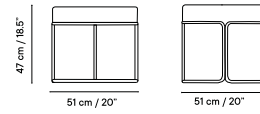

Metal finishes 214
Outdoor fabric 218
Outdoor leather 220
Cushions 221
Porcelain table-top 222
Compact table-top 223

Dimensions in cm and inches
Medidas en cms y pulgadas

iSi 8084
Chair

iSi 8125
Chair without
backrest

iSi 8126
Poltrona

iSi 8127
Sofa 2 seats

iSi 8128
Sofa 2 seats no backrest

Dimensions in cm and inches
Medidas en cms y pulgadas

iSi 8129
High bench

iSi 8085
Stool

Height 75 cm / 29.5"

	○	□	
iSi 9261	ø 60 cm / ø 23.6"	iSi 9264	60 x 60 cm / 23.6 x 23.6"
iSi 9262	ø 70 cm / ø 27.6"	iSi 9265	70 x 70 cm / 27.6 x 27.6"
iSi 9263	ø 80 cm / ø 31.5"	iSi 9266	80 x 80 cm / 31.5 x 31.5"