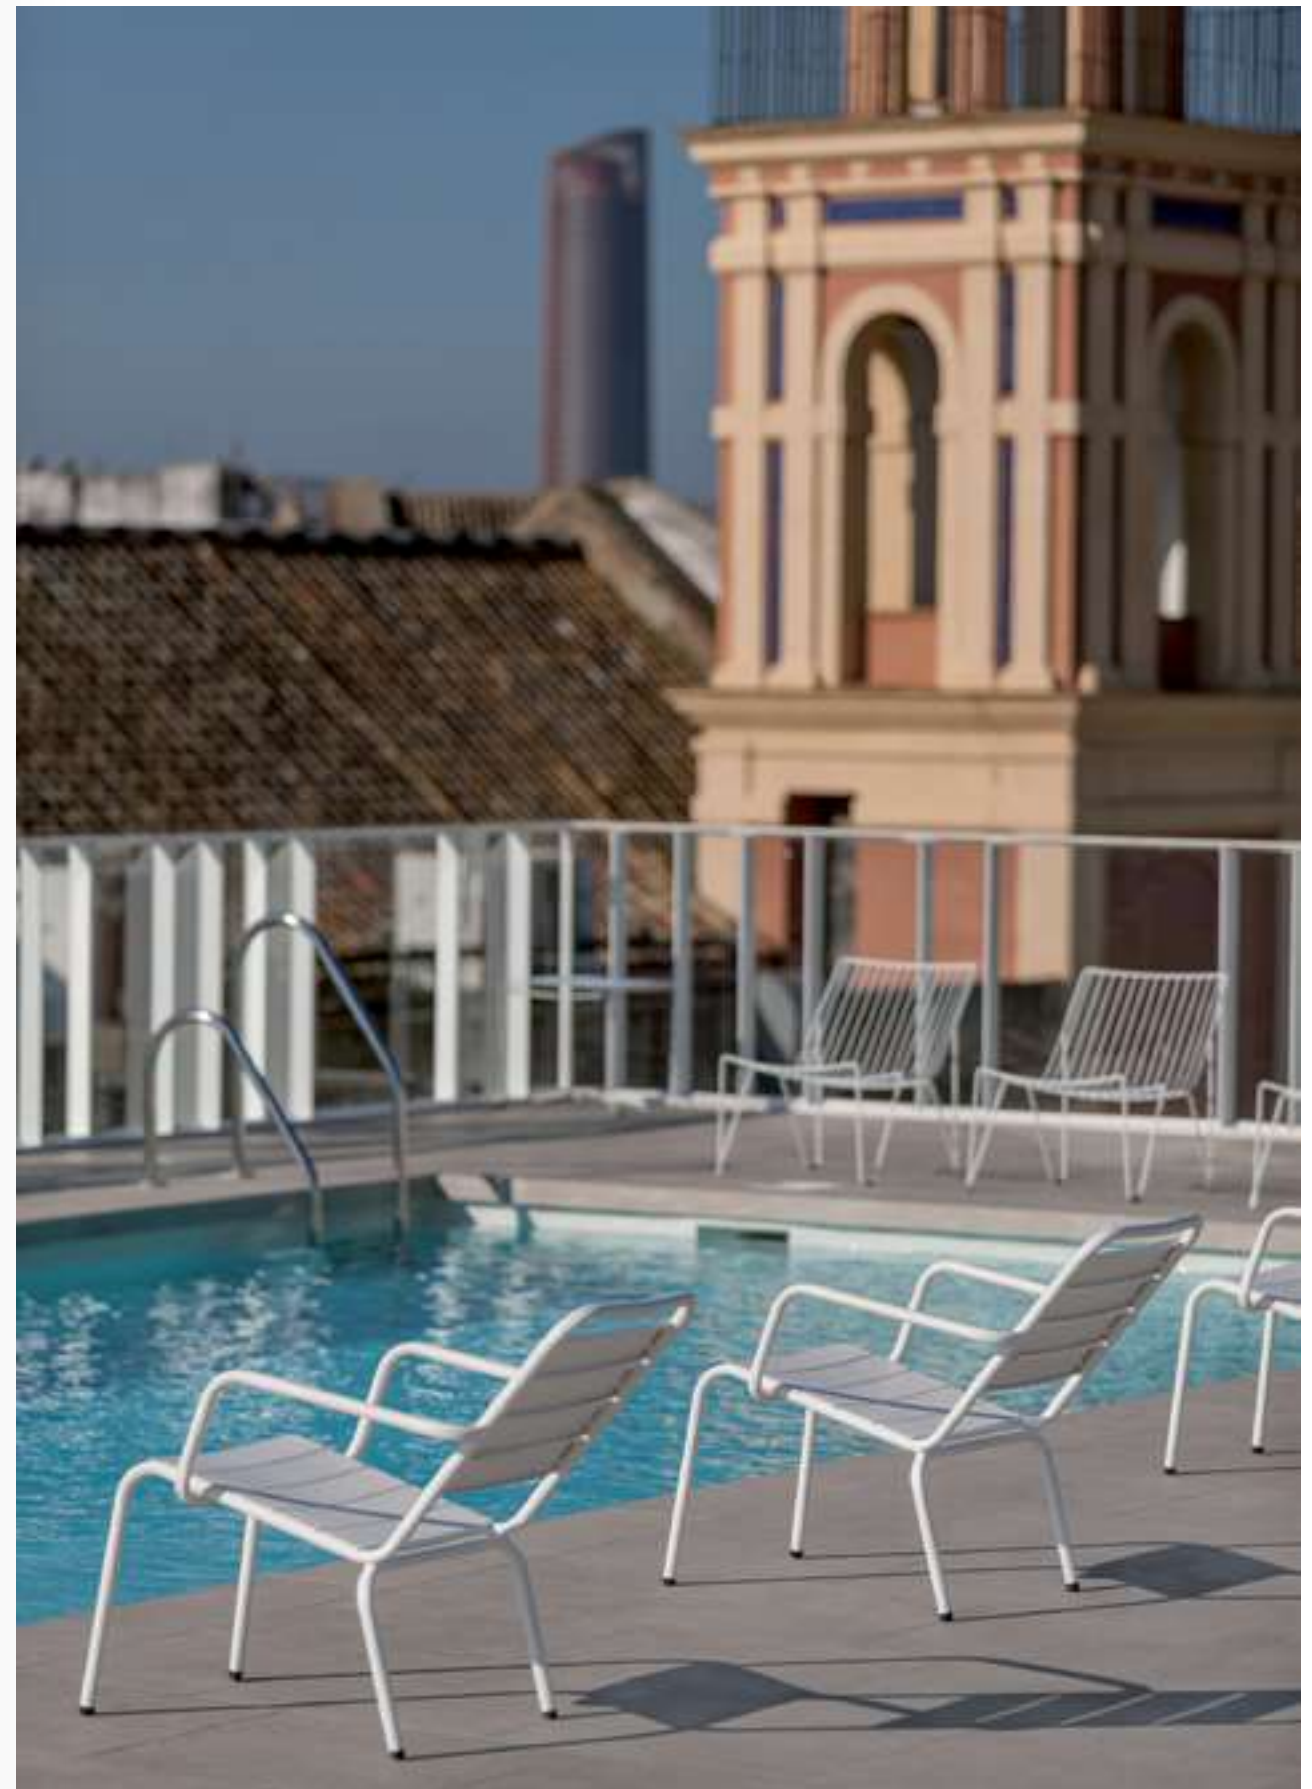

Barceloneta Chairs & Antibes Tables
 Ibiza white RAL 9016
 Night black RAL 9011
 Light grey RAL 9006
 Stone grey RAL 7046

Barceloneta Lounges
 Ibiza White RAL 9016
 Capri Table
 Ibiza White RAL 9016

Barceloneta