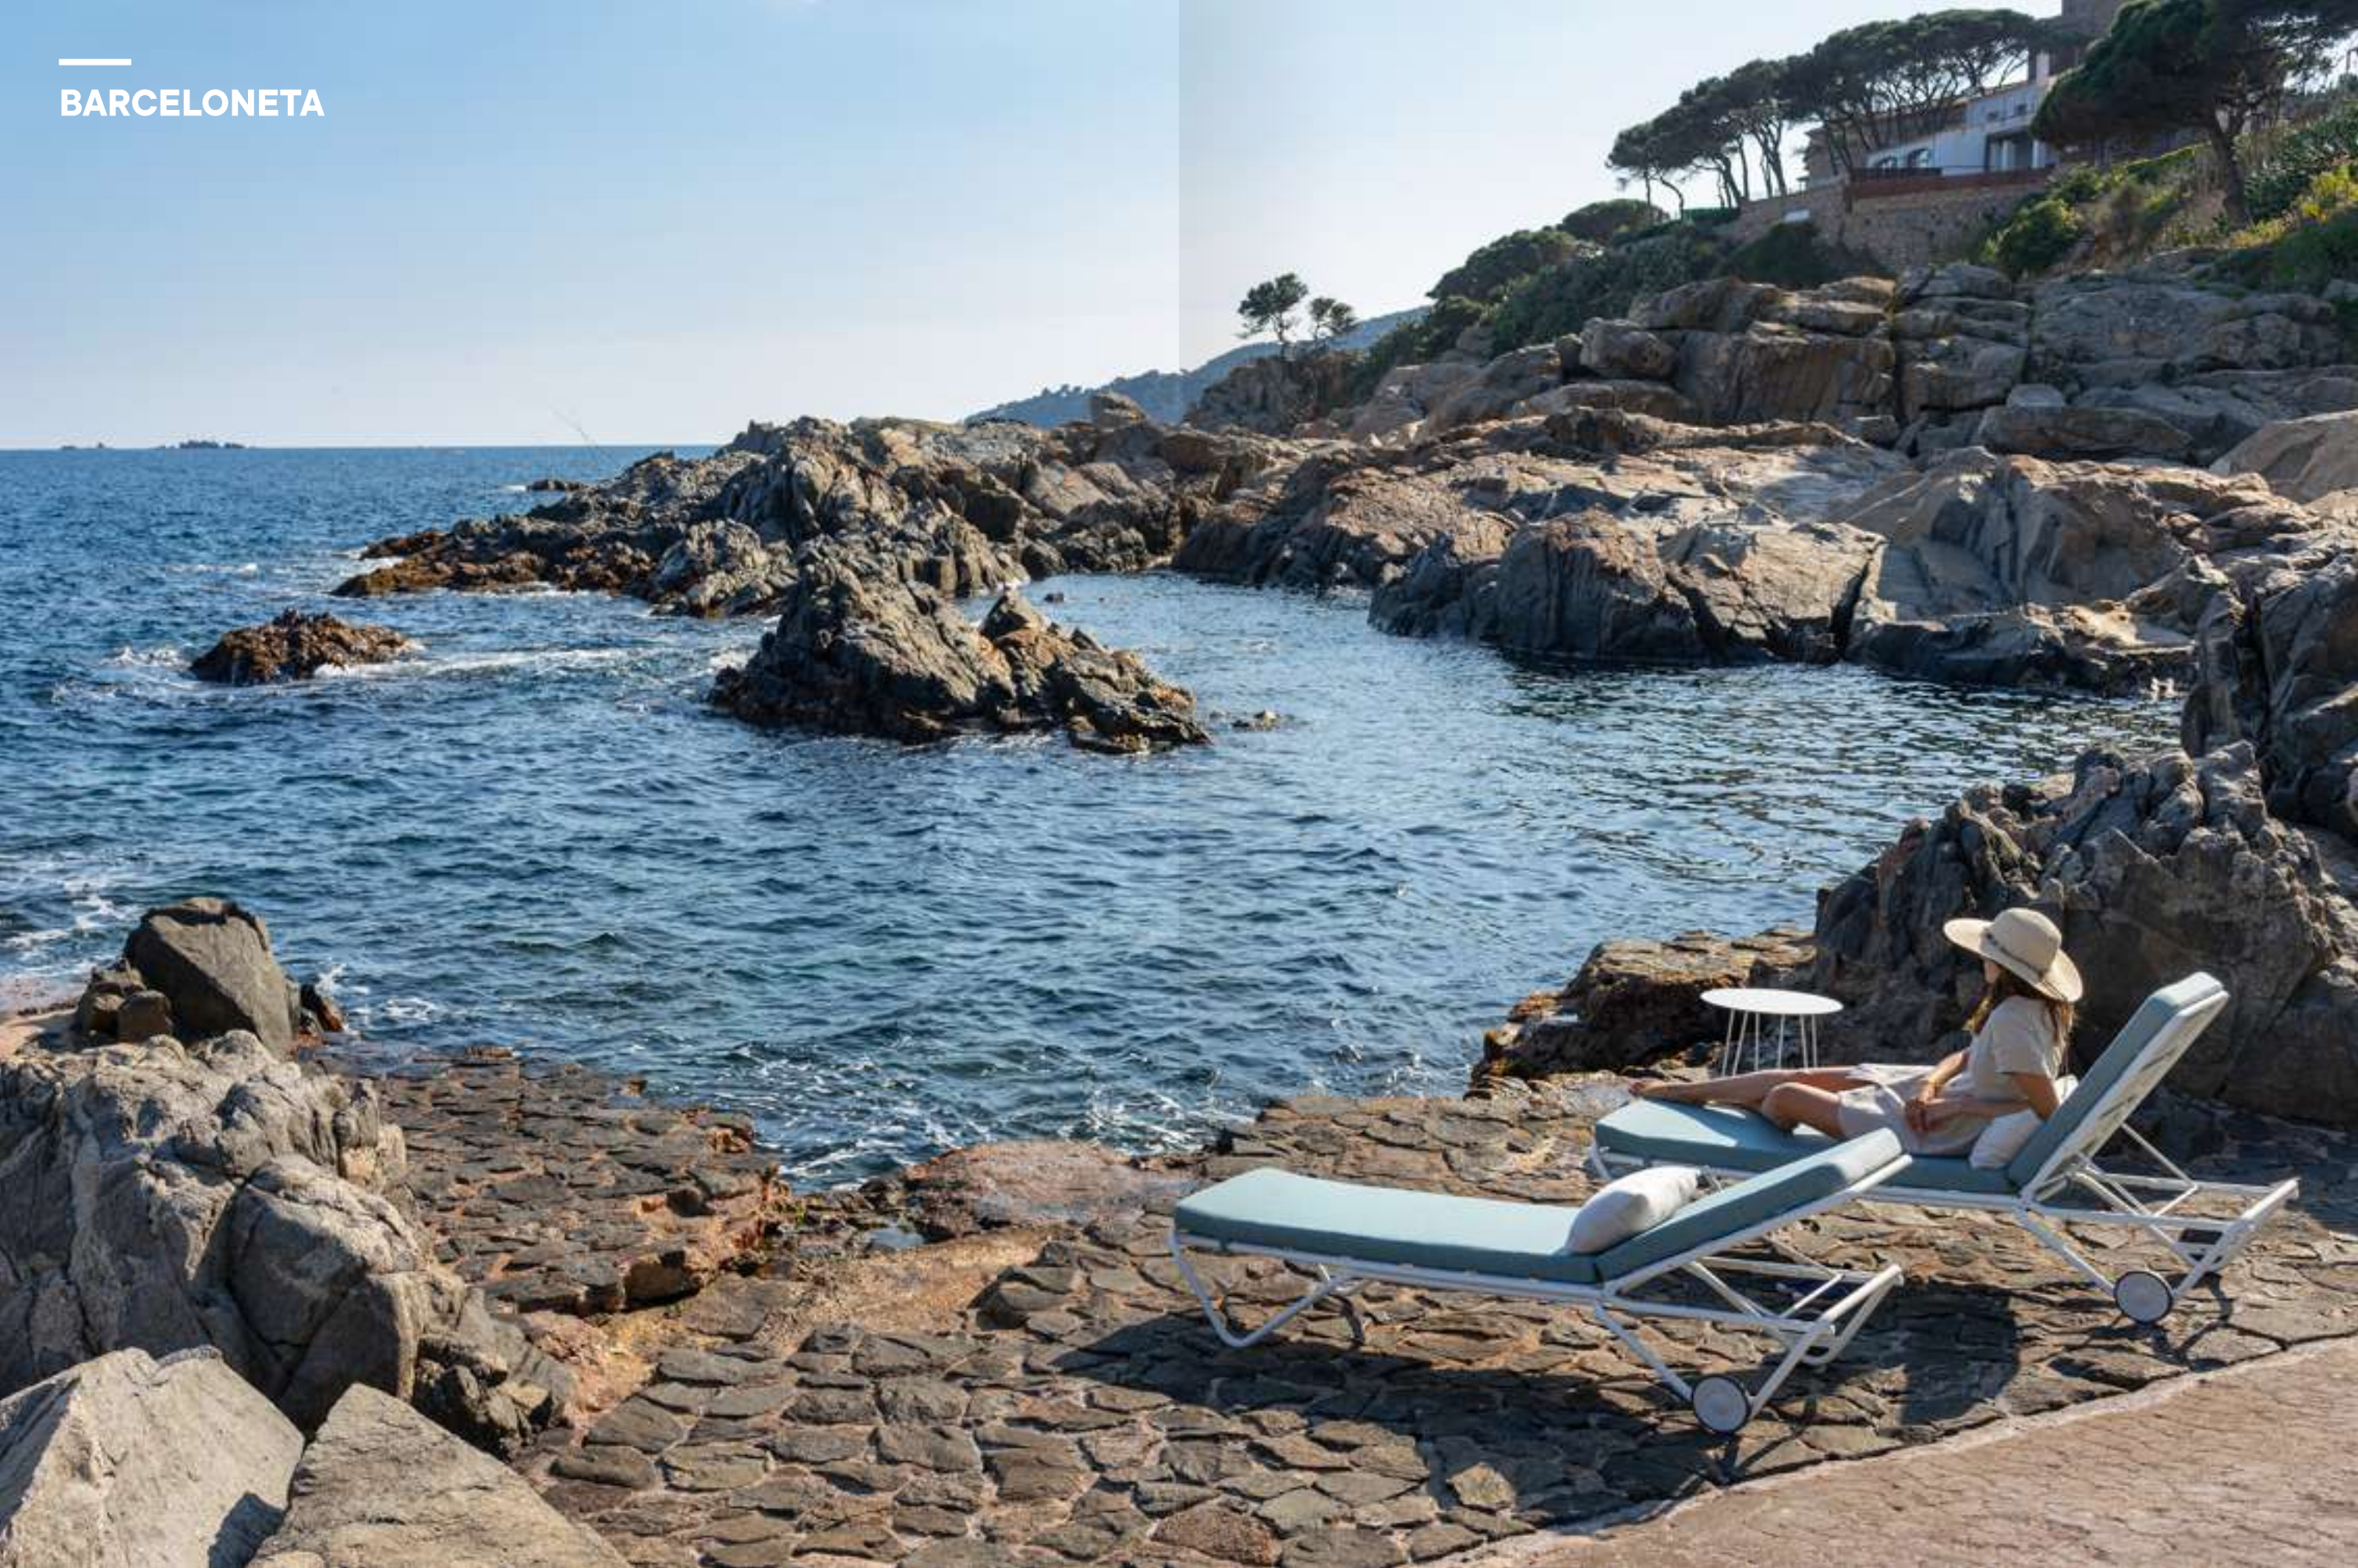

iSi 8141
Counter stool

iSi 8140
Bar stool

iSi 7210
Turquoise blue RAL 6027

iSi 8142
Turquoise blue RAL 6027

iSi 8141
Turquoise blue RAL 6027

iSi 8140
Turquoise blue RAL 6027

BARCELONETA

Barceloneta Stools
 & Antibes Tables
 Orange Vitamin RAL 2004
 Grey Taupe RAL 7006