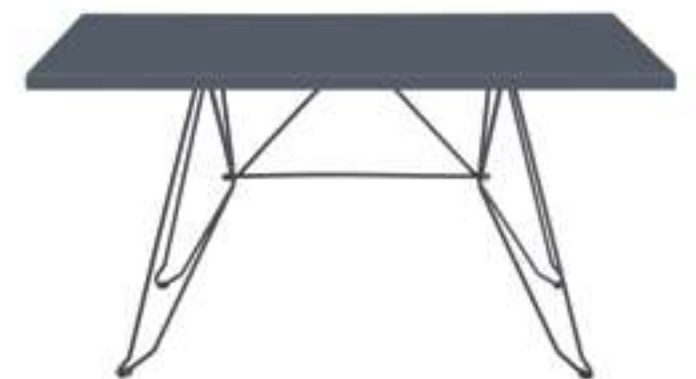

iSi 9023
Anthracite RAL 7016