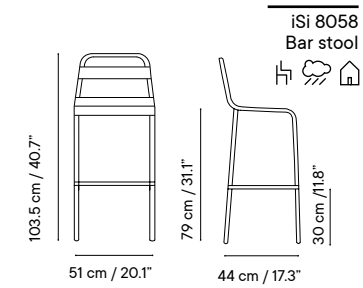

Dimensions in cm and inches
Medidas en cms y pulgadas

iSi 8055
Chair

iSi 8056
Armchair

iSi 8058
Bar stool

iSi 8057
Counter stool

iSi 8059
Bench

iSi 8059
Magenta pink RAL 4010

iSi 8055
Geranium red RAL 3020