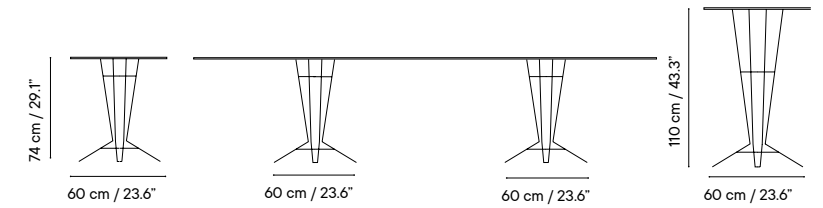

Height 74 cm / 29.1"

iSi 9198	ø 60 cm / ø 23.6"
iSi 9199	ø 70 cm / ø 27.6"
iSi 9200	ø 80 cm / ø 31.5"
iSi 9201	ø 90 cm / ø 35.4"

iSi 9202	60 x 60 cm / 23.6 x 23.6"
iSi 9203	70 x 70 cm / 27.6 x 27.6"
iSi 9204	80 x 80 cm / 31.5 x 31.5"
iSi 9205	90 x 90 cm / 35.4 x 35.4"
iSi 9327	240 x 120 cm / 94.4 x 47.2"

Height 110 cm / 43.3"

iSi 9222	ø 60 cm / ø 23.6"
iSi 9223	ø 70 cm / ø 27.6"
iSi 9224	ø 80 cm / ø 31.5"
iSi 9225	ø 90 cm / ø 35.4"

iSi 9226	60 x 60 cm / 23.6 x 23.6"
iSi 9227	70 x 70 cm / 27.6 x 27.6"
iSi 9228	80 x 80 cm / 31.5 x 31.5"
iSi 9229	90 x 90 cm / 35.4 x 35.4"