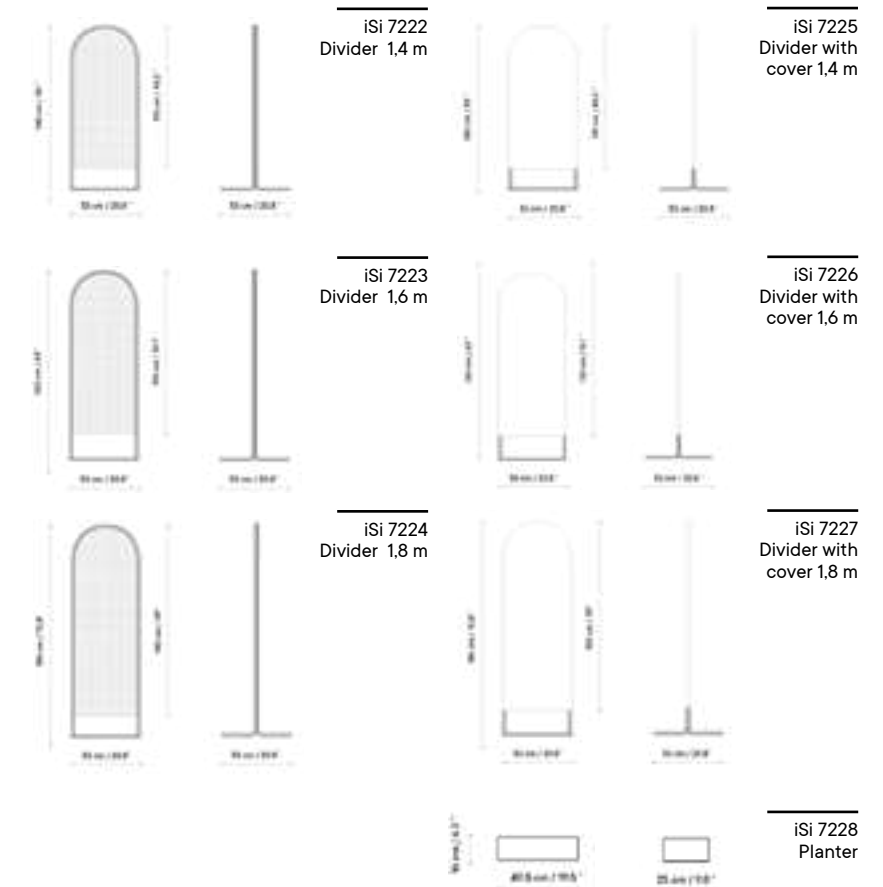

iSi 7228

iSi 7222

iSi 7223

iSi 7224

iSi 7225

iSi 7226

iSi 7227