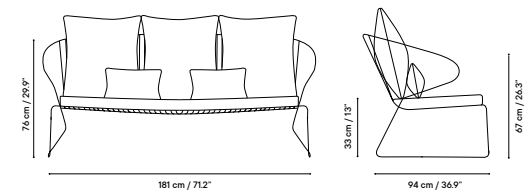

iSi 8073
Sofa complet
☁️ 🏠