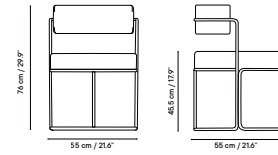

Metal finishes 214
Outdoor fabric 218
Outdoor leather 220
Cushions 221
Porcelain table-top 222
Compact table-top 223

Dimensions in cm and inches
Medidas en cms y pulgadas

iSi 8084
Chair

iSi 8125
Chair without
backrest

iSi 8126
Poltrona

iSi 8127
Sofa 2 seats

iSi 8128
Sofa 2 seats no backrest

Dimensions in cm and inches
Medidas en cms y pulgadas

iSi 8129
High bench

iSi 8085
Stool

Height 75 cm / 29.5"

	○	□	
iSi 9261	ø 60 cm / ø 23.6"	iSi 9264	60 x 60 cm / 23.6 x 23.6"
iSi 9262	ø 70 cm / ø 27.6"	iSi 9265	70 x 70 cm / 27.6 x 27.6"
iSi 9263	ø 80 cm / ø 31.5"	iSi 9266	80 x 80 cm / 31.5 x 31.5"