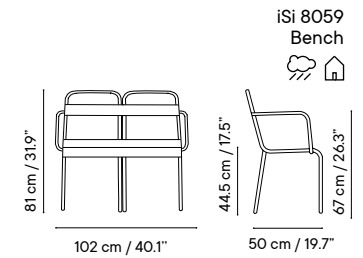

Dimensions in cm and inches
Medidas en cms y pulgadas

iSi 8055
Chair

iSi 8056
Armchair

iSi 8058
Bar stool

iSi 8057
Counter stool

iSi 8059
Bench

iSi 8059
Magenta pink RAL 4010

iSi 8055
Geranium red RAL 3020