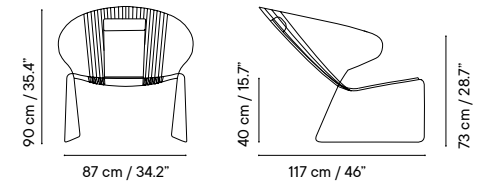

Dimensions in cm and inches
Medidas en cms y pulgadas

iSi 9151
Junior
☁️ 🏠

iSi 8072
Chair
☁️ 🏠

iSi 7207
Armchair
☁️ 🏠

iSi 9152
Poltrona
☁️ 🏠

iSi 8066
Stool 65
☁️ 🏠

iSi 8065
Stool 76
☁️ 🏠

Dimensions in cm and inches
Medidas en cms y pulgadas

Dimensions in cm and inches
Medidas en cms y pulgadas

Table Height 47 cm / 18.5"

Porcelain table top

iSi 9318	ø 60 cm / 23.6"
iSi 9319	ø 80 cm / 31.5"

Table Height 54 cm / 21.2"

Porcelain table top

iSi 9320	ø 60 cm / 23.6"
iSi 9321	ø 80 cm / 31.5"

Table Height 74 cm / 29.1"

Porcelain table top

iSi 9322	ø 60 cm / 23.6"
iSi 9323	ø 80 cm / 31.5"

Table Height 110 cm / 43.2"

Porcelain table top

iSi 9324	ø 60 cm / 23.6"
iSi 9325	ø 80 cm / 31.5"

iSi 9282	ø 60 cm / 23.6"	iSi 9288	60 x 60 cm / 23.6 x 23.6"
iSi 9283	ø 70 cm / 27.6"	iSi 9289	70 x 70 cm / 27.6 x 27.6"
iSi 9284	ø 80 cm / 31.5"	iSi 9290	80 x 80 cm / 31.5 x 31.5"
iSi 9285	ø 90 cm / 35.4"		
iSi 9286	ø 100 cm / 39.3"		
iSi 9287	ø 110 cm / 43.3"		