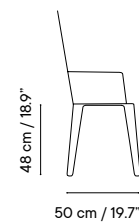

Metal finishes 214
Outdoor fabric 218
Outdoor leather 220
Cushions 221
Porcelain table-top 222
Compact table-top 223

Dimensions in cm and inches
Medidas en cms y pulgadas

43cm / 16.9"

50 cm / 19.7"

53 cm / 20.9"

50 cm / 19.7"

68 cm / 26.8"

44 cm / 17.3"

47 cm / 18.5"

44 cm / 17.3"

47 cm / 18.5"

28 cm / 11"

53 cm / 20.9"