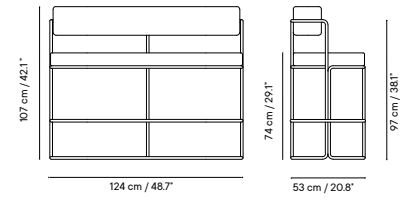

Metal finishes 214
Outdoor fabric 218
Outdoor leather 220
Cushions 221
Porcelain table-top 222
Compact table-top 223

Dimensions in cm and inches
Medidas en cms y pulgadas

iSi 8084
Chair

iSi 8125
Chair without
backrest

iSi 8126
Poltrona

iSi 8127
Sofa 2 seats

iSi 8128
Sofa 2 seats no backrest

Dimensions in cm and inches
Medidas en cms y pulgadas

iSi 8129
High bench

iSi 8085
Stool

Height 75 cm / 29.5"

	○	□	
iSi 9261	ø 60 cm / ø 23.6"	iSi 9264	60 x 60 cm / 23.6 x 23.6"
iSi 9262	ø 70 cm / ø 27.6"	iSi 9265	70 x 70 cm / 27.6 x 27.6"
iSi 9263	ø 80 cm / ø 31.5"	iSi 9266	80 x 80 cm / 31.5 x 31.5"