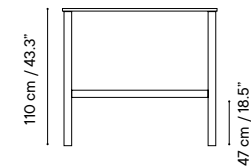

Table Height 110 cm / 43.3"	
iSi 9025	70 x 70 cm / 27.6 x 27.6"
iSi 9026	80 x 80 / 31.5 x 31.5"
iSi 9027	90 x 90 / 35.4 x 35.4"
iSi 9028	110 x 70 / 43.3 x 27.6"
iSi 9029	120 x 80 / 47.2 x 31.5"