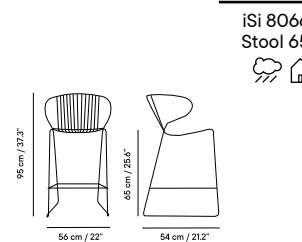

Dimensions in cm and inches
Medidas en cms y pulgadas

iSi 9151
Junior
☁️ 🏠

iSi 8072
Chair
☁️ 🏠

iSi 7207
Armchair
☁️ 🏠

iSi 9152
Poltrona
☁️ 🏠

iSi 8066
Stool 65
☁️ 🏠

iSi 8065
Stool 76
☁️ 🏠

Dimensions in cm and inches
Medidas en cms y pulgadas

Dimensions in cm and inches
Medidas en cms y pulgadas

Table Height 47 cm / 18.5"

Porcelain table top

iSi 9318	ø 60 cm / 23.6"
iSi 9319	ø 80 cm / 31.5"

Table Height 54 cm / 21.2"

Porcelain table top

iSi 9320	ø 60 cm / 23.6"
iSi 9321	ø 80 cm / 31.5"