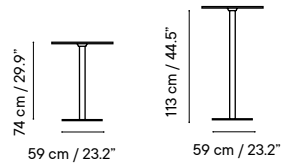

Dimensions in cm and inches
Medidas en cms y pulgadas

Height 45 cm / 17.7"		Height 74 cm / 29.9"		Height 113 cm / 44.5"	
○		○		○	
□		□		□	
iSi 9080	ø 60 cm / ø 23.6"	iSi 9105	60 x 60 cm / 23.6 x 23.6"	iSi 9013	ø 60 cm / ø 23.6"
iSi 9081	ø 70 cm / ø 27.6"	iSi 9106	70 x 70 cm / 27.6 x 27.6"	iSi 9014	ø 70 cm / ø 27.6"
iSi 9082	ø 80 cm / ø 31.5"	iSi 9107	80 x 80 cm / 31.5 x 31.5"	iSi 9015	ø 80 cm / ø 31.5"

FOLDING / ABATIBLE

Dimensions in cm and inches
Medidas en cms y pulgadas

Height 74 / 29.9"

iSi 9030	ø 60 cm / ø 23.6"
iSi 9031	ø 70 cm / ø 27.6"
iSi 9032	ø 80 cm / ø 31.5"

iSi 9036	60 x 60 cm / 23.6 x 23.6"
iSi 9037	70 x 70 cm / 27.6 x 27.6"
iSi 9038	80 x 80 cm / 31.5 x 31.5"