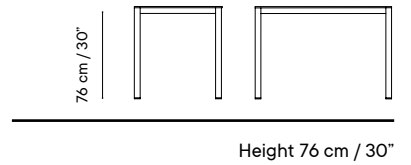

Aluminium

iSi 5513	70 x 70 cm / 27.6 x 27.6"
iSi 5514	80 x 80 cm / 31.5 x 31.5"
iSi 5515	110 x 70 cm / 43.3 x 27.6"
iSi 5516	120 x 80 cm / 47.2 x 30"
iSi 5517	140 x 80 cm / 55.1 x 30"