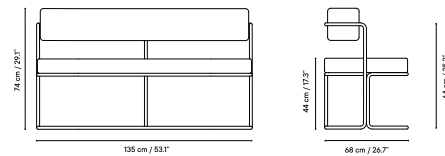

Metal finishes 214
Outdoor fabric 218
Outdoor leather 220
Cushions 221
Porcelain table-top 222
Compact table-top 223

Dimensions in cm and inches
Medidas en cms y pulgadas

iSi 8084
Chair

iSi 8125
Chair without
backrest

iSi 8126
Poltrona

iSi 8127
Sofa 2 seats

iSi 8128
Sofa 2 seats no backrest

Dimensions in cm and inches
Medidas en cms y pulgadas

iSi 8129
High bench

iSi 8085
Stool

Height 75 cm / 29.5"

	○	□	
iSi 9261	ø 60 cm / ø 23.6"	iSi 9264	60 x 60 cm / 23.6 x 23.6"
iSi 9262	ø 70 cm / ø 27.6"	iSi 9265	70 x 70 cm / 27.6 x 27.6"
iSi 9263	ø 80 cm / ø 31.5"	iSi 9266	80 x 80 cm / 31.5 x 31.5"