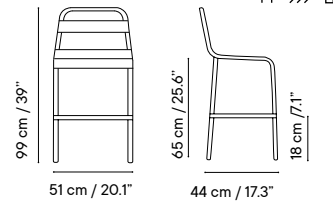

Dimensions in cm and inches
Medidas en cms y pulgadas

iSi 8055
Chair

iSi 8056
Armchair

iSi 8058
Bar stool

iSi 8057
Counter stool

iSi 8059
Bench

iSi 8059
Magenta pink RAL 4010

iSi 8055
Geranium red RAL 3020