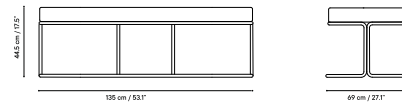

Metal finishes 214
Outdoor fabric 218
Outdoor leather 220
Cushions 221
Porcelain table-top 222
Compact table-top 223

Dimensions in cm and inches
Medidas en cms y pulgadas

iSi 8084
Chair

iSi 8125
Chair without
backrest

iSi 8126
Poltrona

iSi 8127
Sofa 2 seats

iSi 8128
Sofa 2 seats no backrest

Dimensions in cm and inches
Medidas en cms y pulgadas

iSi 8129
High bench

iSi 8085
Stool

Height 75 cm / 29.5"

	○	□	
iSi 9261	ø 60 cm / ø 23.6"	iSi 9264	60 x 60 cm / 23.6 x 23.6"
iSi 9262	ø 70 cm / ø 27.6"	iSi 9265	70 x 70 cm / 27.6 x 27.6"
iSi 9263	ø 80 cm / ø 31.5"	iSi 9266	80 x 80 cm / 31.5 x 31.5"