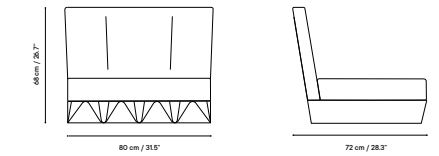

Lagarto

Designed by ILMIODESIGN

Collection made of galvanized wire, polyester powder coated. Suitable for outdoor, indoor, and contract use.

Colección fabricada con varilla galvanizado y lacado con polvo de poliéster. Apto para uso exterior, interior y contract.

Metal finishes 214
Outdoor fabric 218
Outdoor leather 220
Cushions 221
Porcelain table-top 222
Compact table-top 223

Dimensions in cm and inches
Medidas en cms y pulgadas

Dimensions in cm and inches
Medidas en cms y pulgadas

Table Height 74 cm / 29.1"

iSi 9259	ø 60 cm / 23.6"
iSi 9260	ø 70 cm / 27.6"
iSi 9216	ø 80 cm / 31.5"
iSi 9217	ø 90 cm / 35.4"
iSi 9218	ø 110 cm / 43.3"

Table Height 45 cm / 17.7"

iSi 9254	ø 60 cm / 23.6"
iSi 9255	ø 70 cm / 27.6"
iSi 9256	ø 80 cm / 31.5"
iSi 9257	ø 90 cm / 35.4"
iSi 9258	ø 110 cm / 43.3"