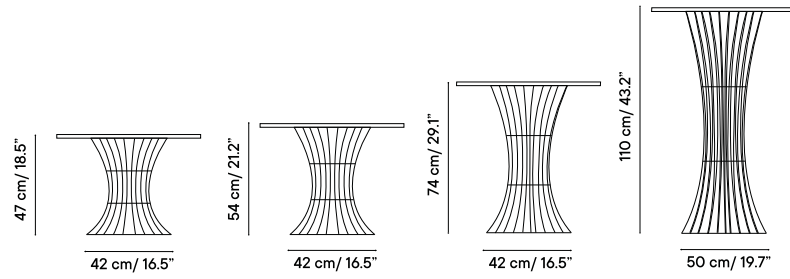

Dimensions in cm and inches
Medidas en cms y pulgadas

Table Height 47 cm / 18.5"

Porcelain table top

iSi 9318	ø 60 cm / 23.6"
iSi 9319	ø 80 cm / 31.5"

Table Height 54 cm / 21.2"

Porcelain table top

iSi 9320	ø 60 cm / 23.6"
iSi 9321	ø 80 cm / 31.5"

Table Height 74 cm / 29.1"

Porcelain table top

iSi 9322	ø 60 cm / 23.6"
iSi 9323	ø 80 cm / 31.5"

Table Height 110 cm / 43.2"

Porcelain table top

iSi 9324	ø 60 cm / 23.6"
iSi 9325	ø 80 cm / 31.5"

iSi 9282	ø 60 cm / 23.6"	iSi 9288	60 x 60 cm / 23.6 x 23.6"
iSi 9283	ø 70 cm / 27.6"	iSi 9289	70 x 70 cm / 27.6 x 27.6"
iSi 9284	ø 80 cm / 31.5"	iSi 9290	80 x 80 cm / 31.5 x 31.5"
iSi 9285	ø 90 cm / 35.4"		
iSi 9286	ø 100 cm / 39.3"		
iSi 9287	ø 110 cm / 43.3"		