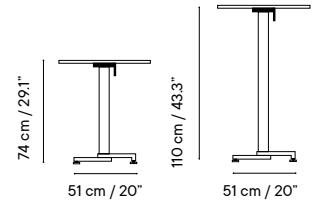

Metal finishes 214
Outdoor fabric 218
Outdoor leather 220
Cushions 221
Porcelain table-top 222
Compact table-top 223

Dimensions in cm and inches
Medidas en cms y pulgadas

Height 74 / 29.1"

○		□	
iSi 5408	ø 60 cm / ø 23.6"	iSi 5411	60 x 60 cm / 23.6 x 23.6"
iSi 5409	ø 70 cm / ø 27.6"	iSi 5412	70 x 70 cm / 27.6 x 27.6"
iSi 5410	ø 80 cm / ø 31.5"	iSi 5413	80 x 80 cm / 31.5 x 31.5"