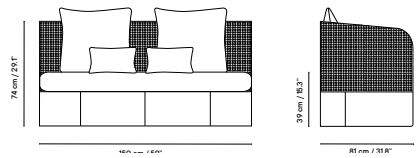

Dimensions in cm and inches
Medidas en cms y pulgadas

iSi 8106
Poltrona

iSi 8107
Sofá Complete

iSi 8143
Armchair
NEW

iSi 8144
Bar stool
NEW

iSi 8145
Counter stool
NEW

Metal of HPL table top

ø 60 cm / 23.6"	iSi 9273
ø 70 cm / 27.6"	iSi 9274
ø 80 cm / 31.5"	iSi 9275
ø 90 cm / 35.4"	iSi 9276
ø 100 cm / 39.3"	iSi 9277
ø 110 cm / 43.3"	iSi 9328