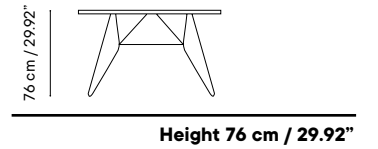

iSi 9022	110 x 70 cm / 43.3 x 27.6"
iSi 9023	120 x 80 cm / 47.2 x 31.5"
iSi 9024	140 x 80 cm / 55.1 x 31.5"