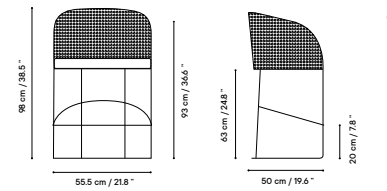

Dimensions in cm and inches
Medidas en cms y pulgadas

Table Height 47 cm / 18.5"

Porcelain table top

iSi 9318	ø 60 cm / 23.6"
iSi 9319	ø 80 cm / 31.5"

Table Height 54 cm / 21.2"

Porcelain table top

iSi 9320	ø 60 cm / 23.6"
iSi 9321	ø 80 cm / 31.5"

Dimensions in cm and inches
Medidas en cms y pulgadas

iSi 8106
Poltrona

iSi 8107
Sofá Complete

iSi 8143
Armchair
NEW

iSi 8144
Bar stool
NEW

iSi 8145
Counter stool
NEW

Metal of HPL table top

ø 60 cm / 23.6"	iSi 9273
ø 70 cm / 27.6"	iSi 9274
ø 80 cm / 31.5"	iSi 9275
ø 90 cm / 35.4"	iSi 9276
ø 100 cm / 39.3"	iSi 9277
ø 110 cm / 43.3"	iSi 9328

Porcelain table top

ø 60 cm / 23.6"	iSi 9280
ø 80 cm / 31.5"	iSi 9281

iSi 9273

iSi 8106
Esmerald green
Hill 1022

iSi 8108
Esmerald green
Plain 1012

iSi 8143
Polar Ash
Passion Arruba

iSi 8144/8145
Polar Ash
Passion Arruba