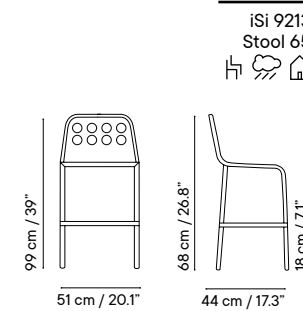

Dimensions in cm and inches
Medidas en cms y pulgadas

iSi 9210
Chair

iSi 9211
Armchair

iSi 9212
Stool 76

iSi 9213
Stool 65

iSi 9210
Geranium Red RAL 3020

iSi 9211
Anthracite grey RAL 7016

iSi 9212
Geranium Red RAL 3020