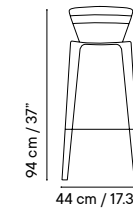

Dimensions in cm and inches
 Medidas en cms y pulgadas

iSi 9135
 Chair

iSi 9136
 Armchair

iSi 9137
 Stool 76

iSi 9138
 Stool 65

iSi 9135
 Beige cream RAL 1013

iSi 9136
 Taupe grey RAL 7006

iSi 9137
 Brown chocolate RAL 8017