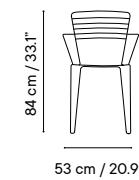

Metal finishes 214
Outdoor fabric 218
Outdoor leather 220
Cushions 221
Porcelain table-top 222
Compact table-top 223

Dimensions in cm and inches
Medidas en cms y pulgadas

43cm / 16.9"

50 cm / 19.7"

53 cm / 20.9"

50 cm / 19.7"

68 cm / 26.8"

44 cm / 17.3"

47 cm / 18.5"

44 cm / 17.3"

47 cm / 18.5"

28 cm / 11"

53 cm / 20.9"