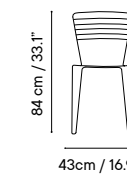

43cm / 16.9"