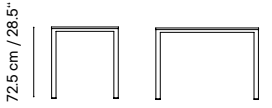

Itaca

Designed by iSiMAR

ADA available upon request.

Collection made of galvanized steel, polyester powder coated. Suitable for outdoor, indoor, and contract use. Available table-top: metal.

Colección fabricada con acero galvanizado y lacado con polvo de poliéster. Apto para uso exterior, interior y contract. Disponible en tablero metálico.

- Metal finishes 214
- Outdoor fabric 218
- Outdoor leather 220
- Cushions 221
- Porcelain table-top 222
- Compact table-top 223

Dimensions in cm and inches
Medidas en cms y pulgadas

Height 72.5 cm / 28.5"

iSi 9141	70 x 70 cm / 27.6 x 27.6"
iSi 9175	80 x 80 cm / 31.5 x 31.5"
iSi 9176	120 x 80 cm / 47.2 x 31.5"
iSi 9177	140 x 80 cm / 55.1 x 31.5"