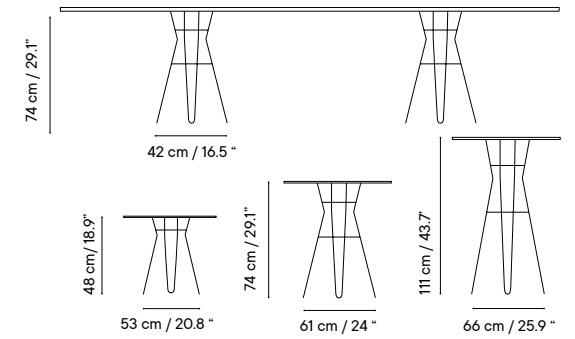

Metal finishes 214
Outdoor fabric 218
Outdoor leather 220
Cushions 221
Porcelain table-top 222
Compact table-top 223

Dimensions in cm and inches
Medidas en cms y pulgadas

Height 48 cm / 18.9"

iSi 9000	ø 60 cm / ø 23.6"	iSi 9045	60 x 60 cm / 23.6 x 23.6"
iSi 9042	ø 70 cm / ø 27.6"	iSi 9046	70 x 70 cm / 27.6 x 27.6"
iSi 9043	ø 80 cm / ø 31.5"	iSi 9047	80 x 80 cm / 31.5 x 31.5"
iSi 9044	ø 90 cm / ø 35.4"	iSi 9048	90 x 90 cm / 35.4 x 35.4"

Height 74 cm / 29.1"

iSi 9001	ø 60 cm / ø 23.6"	iSi 9051	60 x 60 cm / 23.6 x 23.6"
iSi 9002	ø 70 cm / ø 27.6"	iSi 9052	70 x 70 cm / 27.6 x 27.6"
iSi 9003	ø 80 cm / ø 31.5"	iSi 9053	80 x 80 cm / 31.5 x 31.5"
iSi 9004	ø 90 cm / ø 35.4"	iSi 9060	90 x 90 cm / 35.4 x 35.4"
iSi 9005	ø 100 cm / ø 39.4"	iSi 9049	110 x 70 cm / 43.3 x 27.6"
iSi 9006	ø 110 cm / ø 43.3"	iSi 9050	120 x 80 cm / 47.2 x 31.5"
		iSi 9326	240 x 120 cm / 94.4 x 47.2"