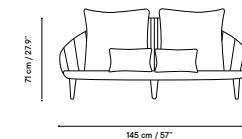

iSi 9163
Natural honey RAL 1028
Cushion aqua 9016

iSi 9165
Agata Blue RAL 5018

iSi 9164
Agata Blue RAL 5018

iSi 8083
Tomato red RAL 3013

Dimensions in cm and inches
Medidas en cms y pulgadas

iSi 9133
Armchair
iSi 9163
Upholstered

iSi 9165
Stool 65
iSi 9230
Upholstered

iSi 9164
Stool 76
iSi 8105
Upholstered

iSi 8082
Lounge
iSi 8083
Upholstered

iSi 8151
Poltrona **NEW**
iSi 8152
Upholstered **NEW**

iSi 8123
Daybed complete
iSi 8124
Daybed basic