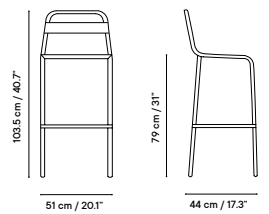

iSi 8007
Bar Stool