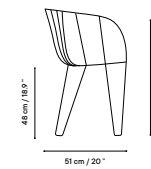

Dimensions in cm and inches
Medidas en cms y pulgadas

Table Height 47 cm / 18.5"

Porcelain table top

iSi 9318	ø 60 cm / 23.6"
iSi 9319	ø 80 cm / 31.5"

Table Height 54 cm / 21.2"

Porcelain table top

iSi 9320	ø 60 cm / 23.6"
iSi 9321	ø 80 cm / 31.5"

iSi 9163
Natural honey RAL 1028
Cushion aqua 9016

iSi 9165
Agata Blue RAL 5018

iSi 9164
Agata Blue RAL 5018

iSi 8083
Tomato red RAL 3013

Dimensions in cm and inches
Medidas en cms y pulgadas

iSi 9133
Armchair
iSi 9163
Upholstered