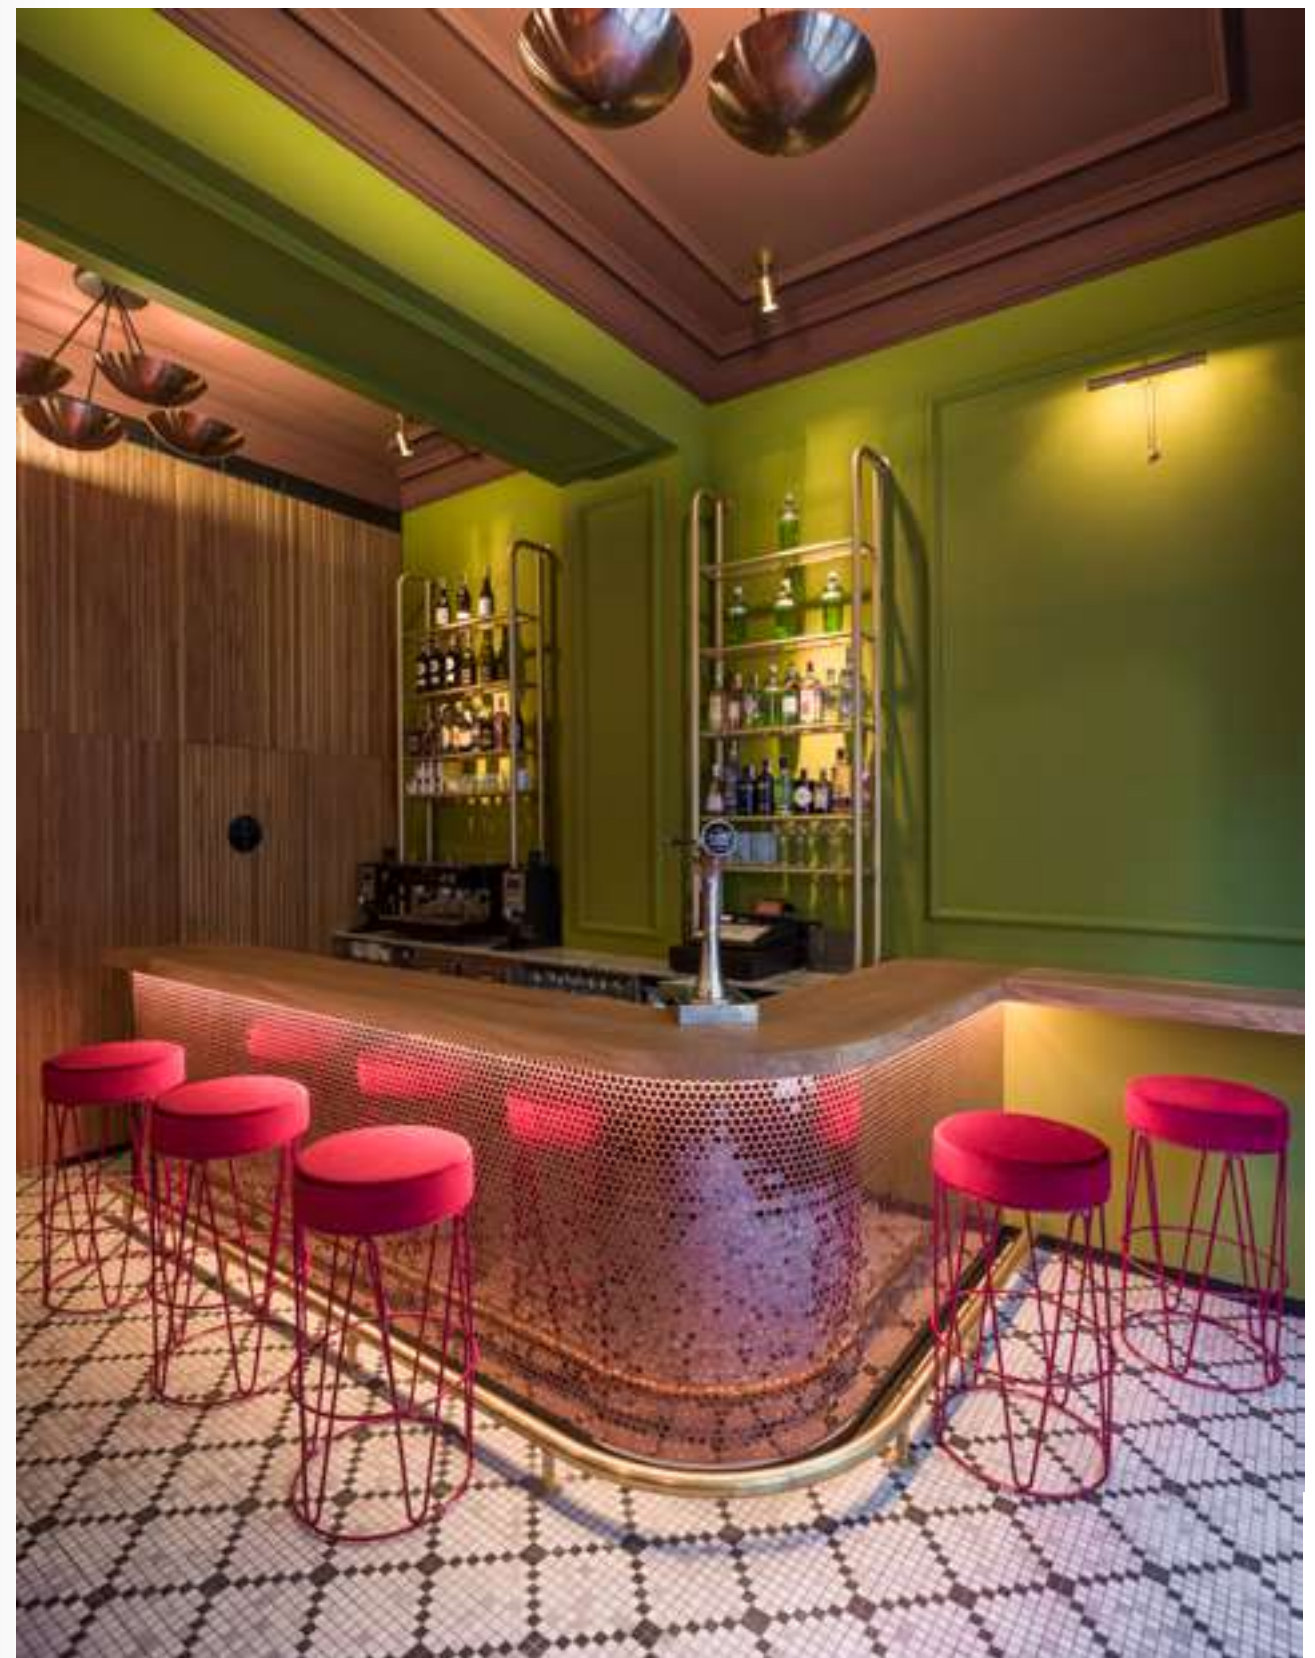

Lagarto poltrona & mini stool
Emerald green
Fabric Prades Hill 1022

Lagarto poltrona
Anthracite grey RAL 7016
Fabric LOPI Glacier

Lagarto sofa & poltrona
Emerald green
Fabric Lopi Glacier

Lagarto mini stool & Sitges table
Ibiza White RAL 9016
Fabric Panama Acqua 8006