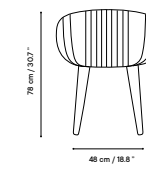

Dimensions in cm and inches
Medidas en cms y pulgadas

Table Height 47 cm / 18.5"

Porcelain table top

iSi 9318	ø 60 cm / 23.6"
iSi 9319	ø 80 cm / 31.5"

Table Height 54 cm / 21.2"

Porcelain table top

iSi 9320	ø 60 cm / 23.6"
iSi 9321	ø 80 cm / 31.5"

iSi 9163
Natural honey RAL 1028
Cushion aqua 9016

iSi 9165
Agata Blue RAL 5018

iSi 9164
Agata Blue RAL 5018

iSi 8083
Tomato red RAL 3013

Dimensions in cm and inches
Medidas en cms y pulgadas

iSi 9133
Armchair
iSi 9163
Upholstered