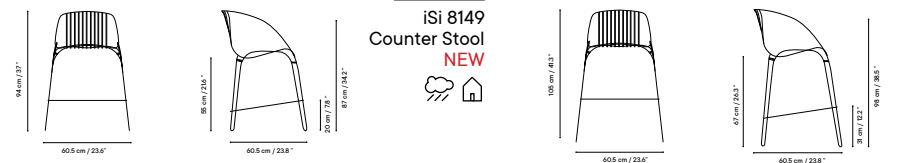

iSi 9159
Poltrona

iSi 8078
Sofa complet

iSi 9161
Mini stool

iSi 9162
Stool

Table Height 74 cm / 29.1"

iSi 9259	ø 60 cm / 23.6"
iSi 9260	ø 70 cm / 27.6"
iSi 9216	ø 80 cm / 31.5"
iSi 9217	ø 90 cm / 35.4"
iSi 9218	ø 110 cm / 43.3"

Table Height 45 cm / 17.7"

iSi 9254	ø 60 cm / 23.6"
iSi 9255	ø 70 cm / 27.6"
iSi 9256	ø 80 cm / 31.5"
iSi 9257	ø 90 cm / 35.4"
iSi 9258	ø 110 cm / 43.3"

iSi 9159 Poltrona armchair
Esmerald green

iSi 8079 Sofa basic
Esmerald green

Metal finishes 214
Outdoor fabric 218
Outdoor leather 220
Cushions 221
Porcelain table-top 222
Compact table-top 223

Dimensions in cm and inches
Medidas en cms y pulgadas

iSi 8114
Armchair

iSi 8148
Bar Stool
NEW