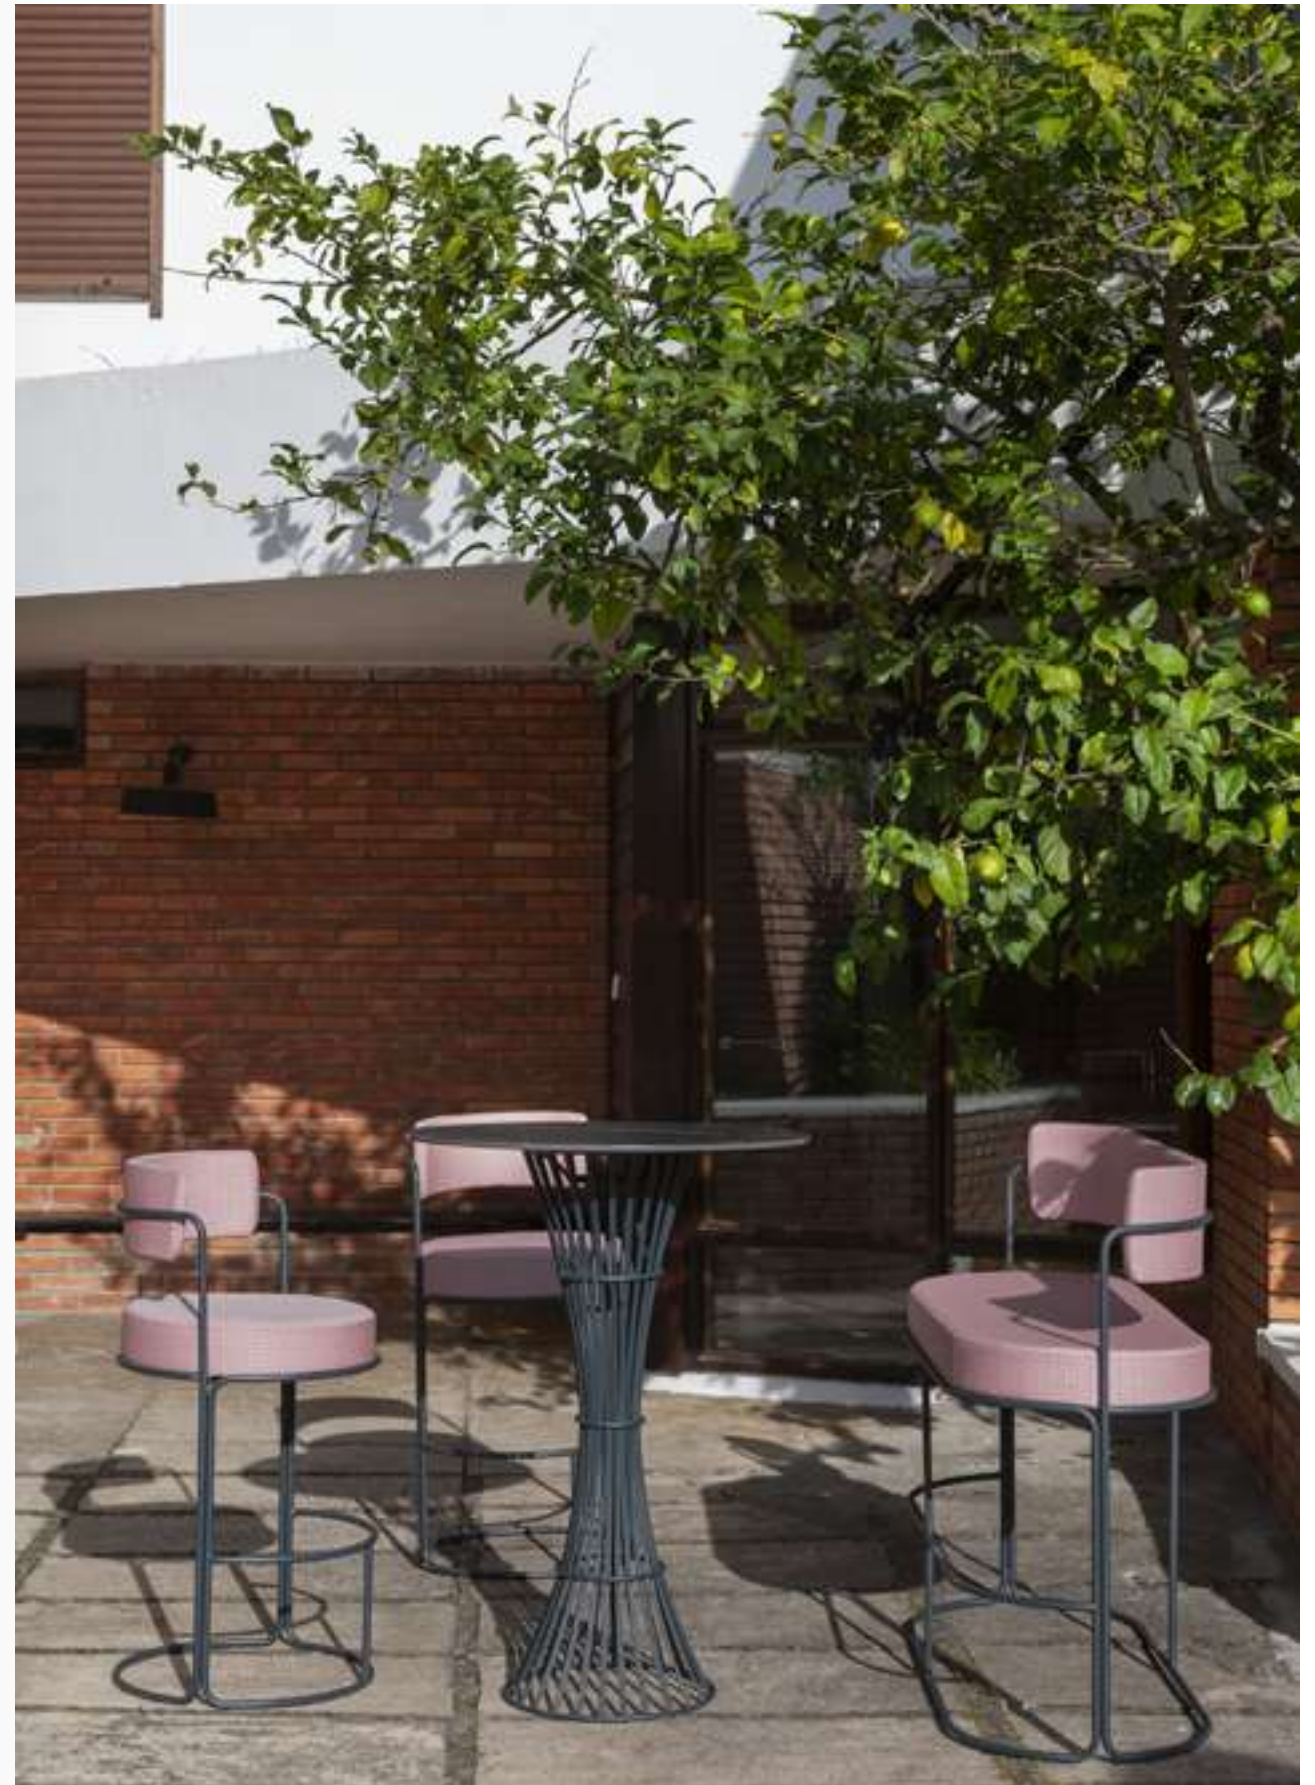

Paradiso table & Colonial armchairs
Ibiza white RAL 9016

Paradiso High bench & Stools & Bolonia table
Anthracite grey RAL 7016
Fabric 1016 Plateau
Table top Nero Marquina