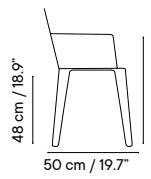

Dimensions in cm and inches
 Medidas en cms y pulgadas

iSi 9135
 Chair

iSi 9136
 Armchair

iSi 9137
 Stool 76

iSi 9138
 Stool 65

iSi 9135
 Beige cream RAL 1013

iSi 9136
 Taupe grey RAL 7006

iSi 9137
 Brown chocolate RAL 8017