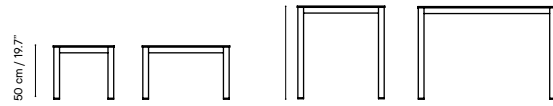

Fargo

Designed by iSiMAR

ADA available upon request.

Collection made of galvanized steel, polyester powder coated. Suitable for outdoor, indoor, and contract use. Available table-tops: compact.

Colección fabricada con acero galvanizado y lacado con polvo de poliéster. Apto para uso exterior, interior y contract. Disponible en tablero compacto.

Metal finishes 214
Outdoor fabric 218
Outdoor leather 220
Cushions 221
Porcelain table-top 222
Compact table-top 223

Dimensions in cm and inches
Medidas en cms y pulgadas

Height 50 cm / 19.7"

Steel	Aluminium	
iSi 5303	iSi 5442	40 x 40 cm / 15.7 x 15.7"
iSi 5304	iSi 5443	70 x 70 cm / 27.6 x 27.6"
iSi 5305	iSi 5444	80 x 80 cm / 31.5 x 31.5"
iSi 5306	iSi 5445	110 x 70 cm / 43.3 x 27.6"

Height 76 cm / 29.9"

Steel	Aluminium	
iSi 5064	iSi 5446	70 x 70 cm / 27.6 x 27.6"
iSi 5065	iSi 5447	80 x 80 cm / 31.5 x 31.5"
iSi 5066		90 x 90 cm / 35.4 x 35.4"
iSi 5067	iSi 5449	110 x 70 cm / 43.3 x 27.6"
iSi 5068	iSi 5450	120 x 80 cm / 47.2 x 31.5"