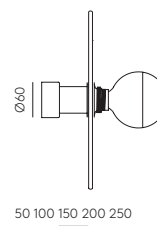

KASSY

DESIGNED BY FORNASEVI, 2018 · A1097

ES

ACABADOS

Metal:
Oro Brillo
Cromo
Blanco
Negro

MATERIALES

Acero / Cerámica

ESPECIFICACIONES (UE)

E27 Max. 60W (No incluida)
220-240 V, 50/60 Hz, IP20, Clase I

IP20     

CLASIFICACIÓN ENERGÉTICA

A ++

DIMENSIONES DISCO CERÁMICO

200 - 300 mm

BOMBILLA IMAGEN

B038/ORO

EN

FINISHES

Metal:
Shinny Gold
Chrome
White
Black

MATERIALS

Steel / Ceramic

SPECIFICATIONS (UE)

E27 Max. 60W (Not included)
220-240 V, 50/60 Hz, IP20, Class I

IP20     

ENERGY LABEL

A ++

DIMENSIONS OF CERAMIC DISC

200 - 300 mm

BULB IMAGE

B038/ORO

TEC

50 100 150 200 250