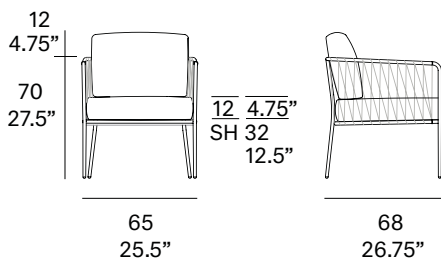

outdoor

Nido

Hand-woven low armchair / sillón bajo tejido

Javier Pastor 2010/2019

C250 T

Armchair made of stainless steel tube, and finished with polyester powder. Hand-woven finish with high resistance rope 24 mm/0.94" wide.

Sillón fabricado en tubo de acero inoxidable, con acabado en pintura de polvo de poliéster. Acabado tejido mediante cuerda trenzada de alta resistencia de 24 mm de sección.

Shipment details

| | |
|---|---|
| Qty | 1 armchair (1 box) |
| Volume | 0,36 m3 / 12.7 ft3 |
| Gross weight | 19 kg / 42 lb |
| Net weight | 13 kg / 29 lb |
| Item dimensions (width x depth x height) | 65 x 68 x 70 cm 25.5" x 26.75" x 27.5" |
| COM (1, 40 - 1,50 m / 54"-59") | cushions: 1,7 m / 1.86 yd |