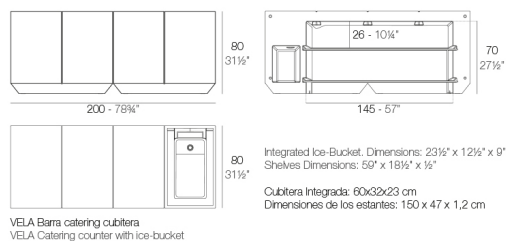

### Weight

65.6 Kg