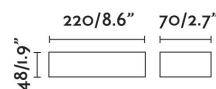

Clase: I

Material: CUERPO DE ALUMINIO Y DIFUSOR DE CRISTAL TEMPLADO

Bombilla Recomendada:

Largo: 222 mm

Ancho: 51 mm

Alto: 70 mm

Peso: 0.80 kg

Volumen: 0.00184 m3