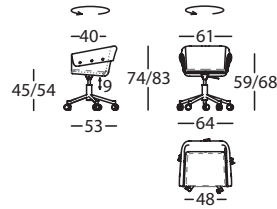

296.43.C

COLLAR BASE SILLA CON RUEDAS
COLLAR CHAIR BASE WITH WHEELS
COLLAR STRUCTURE CHAISE AVEC ROUES

0,25 m³ / 1 Pack. / 19,4 kg

296.1B.C

COLLAR ALMOHADA ASIENTO
COLLAR SEAT CUSHION
COLLAR COUSSIN DE ASSISE

- m³ / - Pack. / - kg

PRECIO TOTAL POR SERIE

TOTAL PRICE

PRIX TOTAL PAR SÉRIE