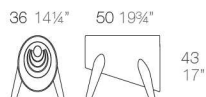

65003F

65003W

65003L

65003D

65003Y

ReferenceX, for example 0000A ReferenciaX, ejemplo 0000A.

* A: Basic R: Autorriego/ Self-Watering F: Lacado / Lacquered W: Luz / Light L: Led RGB D: Led RGB DMX Y: Led RGB Batería / Battery B: Full White G: Glass