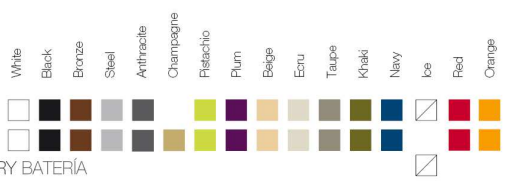

BUM BUM Sofa
 BUM BUM Sofa

ReferenceX, for example 0000A ReferenciaX, ejemplo 0000A.

* A: Basic R: Autorriego/ Self-Watering F: Lacado / Lacquered W: Luz / Light L: Led RGB D: Led RGB DMX Y: Led RGB Batería / Battery B: Full White G: Glass

FINISHES ACABADOS

COLOURS COLORES

- BASIC
- LACQUERED / LACADO
- LIGHT / LUZ, LED RGB, LED DMX, BATTERY BATERÍA

FABRIC TEJIDOS

- NAUTICAL NÁUTICA
- SILVERTEX
- KINNASAND

Type plug available Tipo de plug disponible