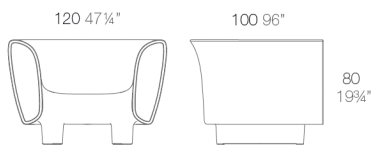

Продажа дизайнерской мебели, света и аксессуаров по всей России

8 (800) 500-70-36
hello@barcelonadesign.ru
www.barcelonadesign.ru

BUM-BUM SMALL SOFA

DESCRIPTION DESCRIPTION

Made in resin of polyethylene by rotational moulding. 100% Recyclable. Item suitable for indoor and outdoor use. Available with different finishes.

Fabricado en resina de polietileno mediante moldeo rotacional con doble pared. 100% Reciclable. Apto para exterior e interior. Disponible en varios acabados.

WEIGHT PESO 30 kg

INCLUDE INCLUYE

Non-slipping feet. Finished RGB LED: Colour changes of remote control.

Tacos antideslizantes. Acabado LED RGB: Mando a distancia para cambio de color de la luz.

OPTIONS OPCIONES

Outdoor cushions (thick 1 1/2").

Acolchado para exterior (grosor 4 cm).

REFERENCE*

REFERENCIA*

65008CO	65008	65008F	65008W	65008L
65008D	65008Y			

BUM BUM Chaise Lounge
BUM BUM Butaca

ReferenceX, for example 0000A ReferenciaX, ejemplo 0000A.

* A: Basic R: Autorriego/ Self-Watering F: Lacado / Lacquered W: Luz / Light L: Led RGB D: Led RGB DMX Y: Led RGB Batería / Battery B: Full White G: Glass

FINISHES ACABADOS

COLOURS COLORES

- BASIC
- LACQUERED / LACADO
- LIGHT / LUZ, LED RGB, LED DMX, BATTERY BATERÍA