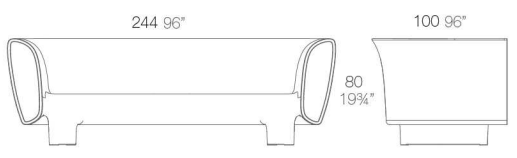

Продажа дизайнерской мебели,
света и аксессуаров
по всей России

8 (800) 500-70-36
hello@barcelonadesign.ru
www.barcelonadesign.ru

BUM-BUM SOFA

DESCRIPTION DESCRIPTION

Made in resin of polyethylene by rotational moulding. 100% Recyclable. Item suitable for indoor and outdoor use. Available with different finishes.

Fabricado en resina de polietileno mediante moldeo rotacional con doble pared. 100% Reciclable. Apto para exterior e interior. Disponible en varios acabados.

WEIGHT PESO 50 kg

INCLUDE INCLUYE

Non-slipping feet. Finished RGB LED: Colour changes of remote control.

Tacos antideslizantes. Acabado LED RGB: Mando a distancia para cambio de color de la luz.

OPTIONS OPCIONES

Outdoor cushions (thick 1 1/2").

Acolchado para exterior (grosor 4 cm).

REFERENCE* REFERENCIA*

65001CO	65001	65001F	65001W	65001L
65001D	65001Y			

BUM BUM Sofa
BUM BUM Sofa

ReferenceX, for example 0000A ReferenciaX, ejemplo 0000A.

* A: Basic R: Autorriego/ Self-Watering F: Lacado / Lacquered W: Luz / Light L: Led RGB D: Led RGB DMX Y: Led RGB Batería / Battery B: Full White G: Glass

FINISHES ACABADOS

COLOURS COLORES

- BASIC
- LACQUERED / LACADO
- LIGHT / LUZ, LED RGB, LED DMX, BATTERY BATERÍA