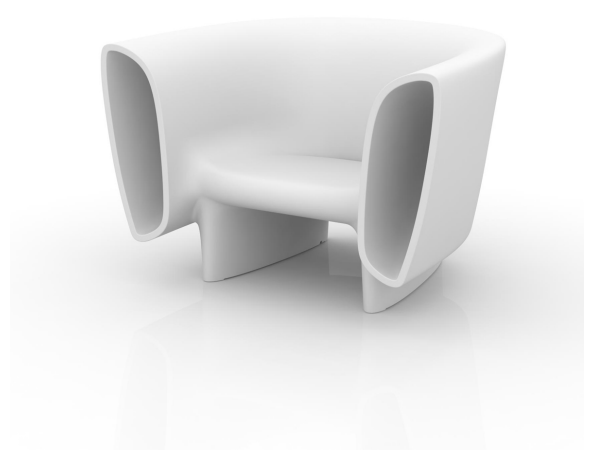

Продажа дизайнерской мебели, света и аксессуаров по всей России

8 (800) 500-70-36
hello@barcelonadesign.ru
www.barcelonadesign.ru

BUM-BUM SMALL SOFA

DESCRIPTION DESCRIPTION

Made in resin of polyethylene by rotational moulding. 100% Recyclable. Item suitable for indoor and outdoor use. Available with different finishes.

Fabricado en resina de polietileno mediante moldeo rotacional con doble pared. 100% Reciclable. Apto para exterior e interior. Disponible en varios acabados.

WEIGHT PESO 30 kg

INCLUDE INCLUYE

Non-slipping feet. Finished RGB LED: Colour changes of remote control.

Tacos antideslizantes. Acabado LED RGB: Mando a distancia para cambio de color de la luz.

OPTIONS OPCIONES

Outdoor cushions (thick 1 1/2").

Acolchado para exterior (grosor 4 cm).

REFERENCE*

REFERENCIA*

65008CO	65008	65008F	65008W	65008L
65008D	65008Y			

BUM BUM Chaise Lounge
BUM BUM Butaca

ReferenceX, for example 0000A ReferenciaX, ejemplo 0000A.

* A: Basic R: Autorriego/ Self-Watering F: Lacado / Lacquered W: Luz / Light L: Led RGB D: Led RGB DMX Y: Led RGB Batería / Battery B: Full White G: Glass

FINISHES ACABADOS

COLOURS COLORES

- BASIC
- LACQUERED / LACADO
- LIGHT / LUZ, LED RGB, LED DMX, BATTERY BATERÍA