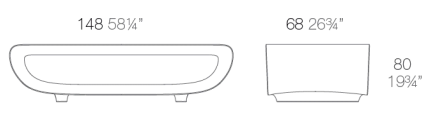

Продажа дизайнерской мебели, света и аксессуаров по всей России

8 (800) 500-70-36
hello@barcelonadesign.ru
www.barcelonadesign.ru

BUM-BUM MESA BAJA

DESCRIPTION DESCRIPTION

Made in resin of polyethylene by rotational moulding. 100% Recyclable. Item suitable for indoor and outdoor use. Available with different finishes.

Fabricado en resina de polietileno mediante moldeo rotacional con doble pared. 100% Reciclable. Apto para exterior e interior. Disponible en varios acabados.

WEIGHT PESO 30 kg

INCLUDE INCLUYE

Non-slipping feet. Finished RGB LED: Colour changes of remote control.

Tacos antideslizantes. Acabado LED RGB: Mando a distancia para cambio de color de la luz.

OPTIONS OPCIONES

All colors are available in all the finishes.

Todos los colores están disponibles para todos los acabados.

REFERENCE* REFERENCIA*

65007	65007F	65007W	65007L	65007D
65007Y				

BUM BUM Coffee Table*
BUM BUM Mesa Sofa*

ReferenceX, for example 0000A ReferenciaX, ejemplo 0000A.

* A: Basic R: Autorriego/ Self-Watering F: Lacado / Lacquered W: Luz / Light L: Led RGB D: Led RGB DMX Y: Led RGB Batería / Battery B: Full White G: Glass

FINISHES ACABADOS

COLOURS COLORES

BASIC

LACQUERED / LACADO

LIGHT / LUZ, LED RGB, LED DMX, BATTERY BATERÍA

Type plug available Tipo de plug disponible

White	Black	Bronze	Steel	Antirracite	Champagne	Fislachio	Flum	Beige	Ecrú	Taupe	Khaki	Navy	Ice	Red	Orange
☐	☐	☐	☐	☐	☐	☐	☐	☐	☐	☐	☐	☐	☐	☐	☐
☐	☐	☐	☐	☐	☐	☐	☐	☐	☐	☐	☐	☐	☐	☐	☐