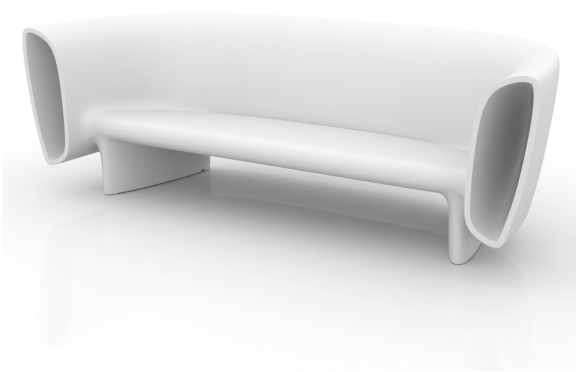

Продажа дизайнерской мебели,
 света и аксессуаров
 по всей России

8 (800) 500-70-36
 hello@barcelonadesign.ru
 www.barcelonadesign.ru

BUM-BUM SOFA

DESCRIPTION DESCRIPTION

Made in resin of polyethylene by rotational moulding. 100% Recyclable. Item suitable for indoor and outdoor use. Available with different finishes.

Fabricado en resina de polietileno mediante moldeo rotacional con doble pared. 100% Reciclable. Apto para exterior e interior. Disponible en varios acabados.

WEIGHT PESO 50 kg

INCLUDE INCLUYE

Non-slipping feet. Finished RGB LED: Colour changes of remote control.

Tacos antideslizantes. Acabado LED RGB: Mando a distancia para cambio de color de la luz.

OPTIONS OPCIONES

Outdoor cushions (thick 1 1/2").

Acolchado para exterior (grosor 4 cm).

REFERENCE* REFERENCIA*

65001CO	65001	65001F	65001W	65001L
65001D	65001Y			

Fabricado en resina de polietileno mediante moldeo rotacional con doble pared. 100% Reciclable. Apto para exterior e interior. Disponible en varios acabados.

WEIGHT PESO 30 kg

INCLUDE INCLUYE

Non-slipping feet. Finished RGB LED: Colour changes of remote control.