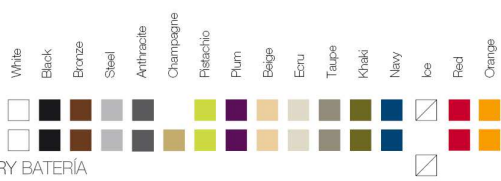

FINISHES ACABADOS

COLOURS COLORES

- BASIC
- LACQUERED / LACADO
- LIGHT / LUZ, LED RGB, LED DMX, BATTERY BATERÍA

FABRIC TEJIDOS

- NAUTICAL NÁUTICA
- SILVERTEX
- KINNASAND

Type plug available Tipo de plug disponible

BUM BUM Chaise Lounge
BUM BUM Butaca

ReferenceX, for example 0000A ReferenciaX, ejemplo 0000A.

* A: Basic R: Autorriego/ Self-Watering F: Lacado / Lacquered W: Luz / Light L: Led RGB D: Led RGB DMX Y: Led RGB Batería / Battery B: Full White G: Glass