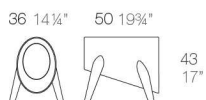

OPTIONS OPCIONES

REFERENCE*

REFERENCIA*

65002

65002F

BUM BUM Toro*
BUM BUM Toro*