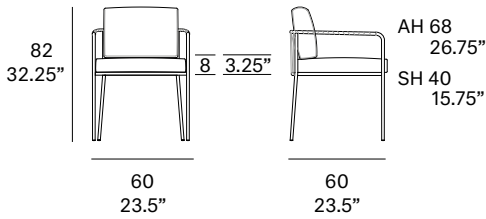

Sillón de comedor apilable fabricado en tubo de acero inoxidable, con acabado en pintura de polvo de poliéster. Acabado tejido mediante cuerda de 7 mm de sección.

Shipment details

Qty	2 armchair (1 box)
Volume	0,36 m3 / 12.7 ft3
Gross weight	21 kg / 46 lb
Net weight (1 armchair)	9 kg / 18 lb
Item dimensions (width x depth x height)	60 x 60 x 82 cm 23.5" x 23.5" x 32.25"
COM (1,40 - 1,50 m / 54"-59")	cushions: 1,5 m / 1.7 yd