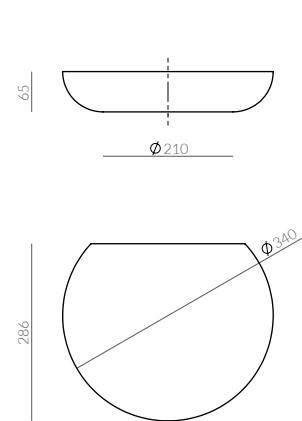

PERCHA S / HOOK S

PERCHA M / HOOK M

PERCHA L / HOOK L

ESPEJO / MIRROR

BALDA / SHELF

PACKAGING

Peso Balda: 3,5 kg
Peso Espejo: 4,4 kg
Dimensions (cm): 52x42x13
Volumetric weight: 5,7 kg

Weight Shelf: 3,5 kg
Weight Mirror: 4,4 kg
Dimensions (cm): 52x42x13
Volumetric weight: 5,7 kg

Peso percha S+M: 0,6 kg
Peso percha L: 1,0 kg
Dimensions (cm): 19x19x24
Volumetric weight: 1,7 kg

Weight Hooks S+M: 0,6kg
Weight Hook L: 1,0kg
Dimensions (cm): 19x19x24
Volumetric weight: 1,7 kg