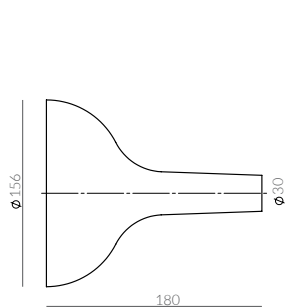

PERCHA S / HOOK S

PERCHA M / HOOK M

PERCHA L / HOOK L

ESPEJO / MIRROR

BALDA / SHELF

PACKAGING

Peso Balda: 3,5 kg
Peso Espejo: 4,4 kg
Dimensions (cm): 52x42x13
Volumetric weight: 5,7 kg

Weight Shelf: 3,5 kg
Weight Mirror: 4,4 kg
Dimensions (cm): 52x42x13
Volumetric weight: 5,7 kg

Peso percha S+M: 0,6 kg
Peso percha L: 1,0 kg
Dimensions (cm): 19x19x24
Volumetric weight: 1,7 kg

Weight Hooks S+M: 0,6kg
Weight Hook L: 1,0kg
Dimensions (cm): 19x19x24
Volumetric weight: 1,7 kg