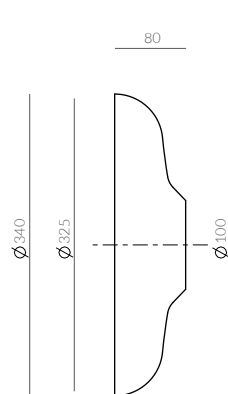

PERCHA S / HOOK S

PERCHA M / HOOK M

PERCHA L / HOOK L

ESPEJO / MIRROR

BALDA / SHELF

PACKAGING

Peso Balda: 3,5 kg
Peso Espejo: 4,4 kg
Dimensions (cm): 52x42x13
Volumetric weight: 5,7 kg

Weight Shelf: 3,5 kg
Weight Mirror: 4,4 kg
Dimensions (cm): 52x42x13
Volumetric weight: 5,7 kg

Peso percha S+M: 0,6 kg
Peso percha L: 1,0 kg
Dimensions (cm): 19x19x24
Volumetric weight: 1,7 kg

Weight Hooks S+M: 0,6kg
Weight Hook L: 1,0kg
Dimensions (cm): 19x19x24
Volumetric weight: 1,7 kg