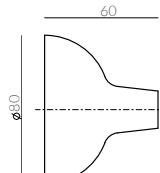

PERCHA S / HOOK S

PERCHA M / HOOK M

PERCHA L / HOOK L

ESPEJO / MIRROR

BALDA / SHELF

PACKAGING

Peso Balda: 3,5 kg
Peso Espejo: 4,4 kg
Dimensions (cm): 52x42x13
Volumetric weight: 5,7 kg

Weight Shelf: 3,5 kg
Weight Mirror: 4,4 kg
Dimensions (cm): 52x42x13
Volumetric weight: 5,7 kg

Peso percha S+M: 0,6 kg
Peso percha L: 1,0 kg
Dimensions (cm): 19x19x24
Volumetric weight: 1,7 kg

Weight Hooks S+M: 0,6kg
Weight Hook L: 1,0kg
Dimensions (cm): 19x19x24
Volumetric weight: 1,7 kg