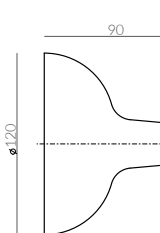

PERCHA S / HOOK S

PERCHA M / HOOK M

PERCHA L / HOOK L

ESPEJO / MIRROR

BALDA / SHELF

PACKAGING

Peso Balda: 3,5 kg
Peso Espejo: 4,4 kg
Dimensions (cm): 52x42x13
Volumetric weight: 5,7 kg

Weight Shelf: 3,5 kg
Weight Mirror: 4,4 kg
Dimensions (cm): 52x42x13
Volumetric weight: 5,7 kg

Peso percha S+M: 0,6 kg
Peso percha L: 1,0 kg
Dimensions (cm): 19x19x24
Volumetric weight: 1,7 kg

Weight Hooks S+M: 0,6kg
Weight Hook L: 1,0kg
Dimensions (cm): 19x19x24
Volumetric weight: 1,7 kg