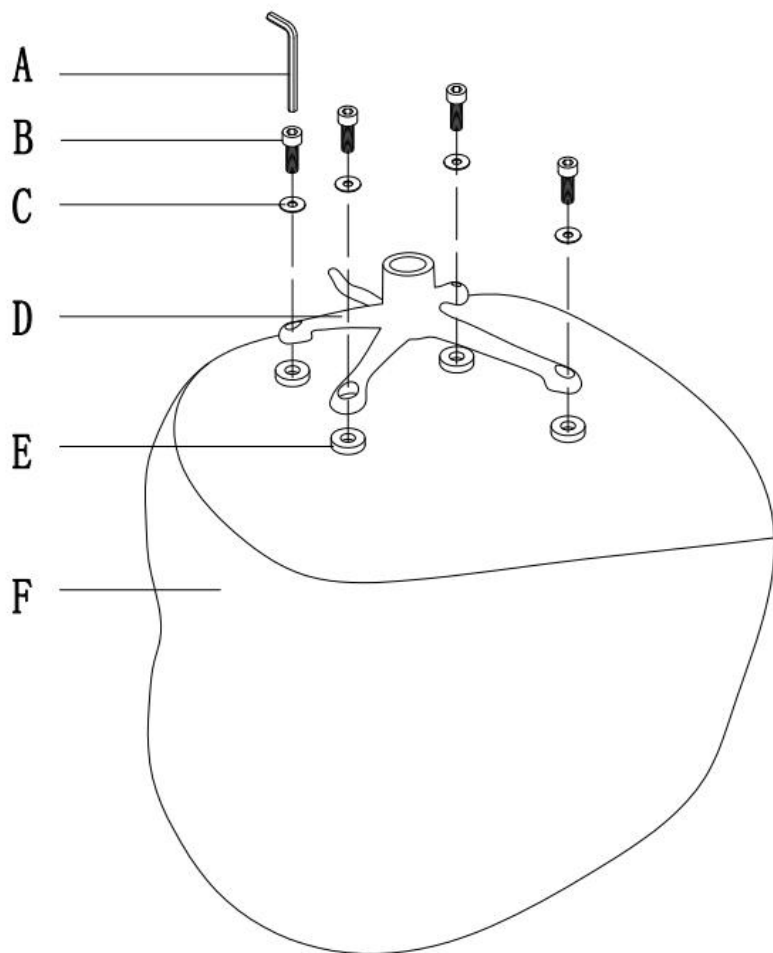

10 min

x1

x1

Ax1(#5)

Bx4(M6*30)

Cx4

Dx1

Ex4

Fx1

Gx1

Hx1

①

②

③

Press to adjust lifting↑

Apretar para ajustar altura↑