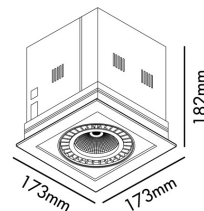

Clase: III

Material: Aluminio inyectado

Bombilla Recomendada:

Largo: 173 mm

Ancho: 173 mm

Alto: 182 mm

Peso: 1.53 kg

Volumen: 0.00599 m3