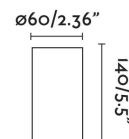

Características técnicas

Bombilla:	1xE27 MAX 15
Incluye Bombilla:	No
Transformador:	
Incluye Transformador:	No
Voltaje:	100-240V
Frecuencia de funcionamiento:	
IP:	20
Clase:	II
Material:	Aluminio
Diseñador:	FARO LAB
Bombilla Recomendada:	
Largo:	60 mm
Alto:	140 mm
Peso:	0.24 kg
Volumen:	0.00109 m3