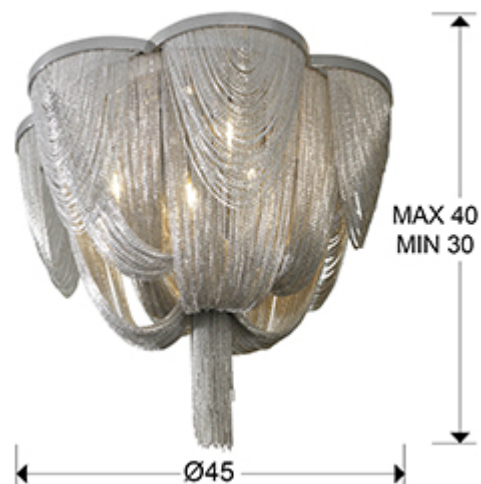

Minerva 872593

Потолочные светильники

Потолочный светильник с 6 лампами, плафон образован тонкими металлическими цепями с покрытием "никель", 6 G9 42W.

·This item includes 6 G9 LED 6W

ОБЩАЯ ИНФОРМАЦИЯ

Каталог: i33 Iluminación
Страница: 162
Тип: Потолочные светильники
Коллекция: Minerva

РАЗМЕРЫ

Размеры: Ø 45,0 ↓ 30,0 cm
Высота в собранном виде: 30,0/ максимальная 40,0 cm
Вес: 5,5 Kg

РАЗМЕРЫ УПАКОВКИ

Вес: 6,5 Kg
Объем: 0,0390м³
Размеры: ↔ 51,0 ↓ 15,0 ↗ 51,0 cm

ТЕХНИЧЕСКИЕ ХАРАКТЕРИСТИКИ

Класс энергоэффективности: A+
Класс электробезопасности: Class 1
максимальная мощность: 6x42W
Напряжение: 110/220 V
Частота сети: 50/60 Hz
Световой поток: 3.300 lm

ЛАМПА

ссылка: 50212
Цоколь: G9
Количество: 6
Входит в стоимость: Sí
максимальная мощность: 6W
Напряжение: 220 V
Частота сети: 50 Hz
Световой поток: 550 lm
Цветовая температура: 3.000 K
Средний срок службы: 25.000 h
Коэффициент мощности: 0.6
CRI: 80

ДОПОЛНИТЕЛЬНАЯ ИНФОРМАЦИЯ

Материал: Metal
Покрытие: Nickel
Размеры основания для крепления (отверстие для крепления): \varnothing 24,7 \downarrow 2,3 cm

Schuller.SL. 872593

 Esta luminaria es compatible con bombillas de las clases energéticas.
This luminaire is compatible with bulbs of the energy classes: