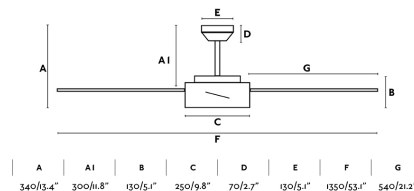

Características técnicas

Bombilla:	DC LED 20W 3000K 1100Lm
Incluye Bombilla:	Si
Transformador:	Driver
Incluye Transformador:	Si
Voltaje:	220-240V
Frecuencia de funcionamiento:	
IP:	20
Clase:	I
Material:	Motor de acero y palas de madera plywood
Bombilla Recomendada:	
Largo:	1320 mm
Diámetro:	1320 Ø
Peso:	6.10 kg
Volumen:	0.04176 m ³